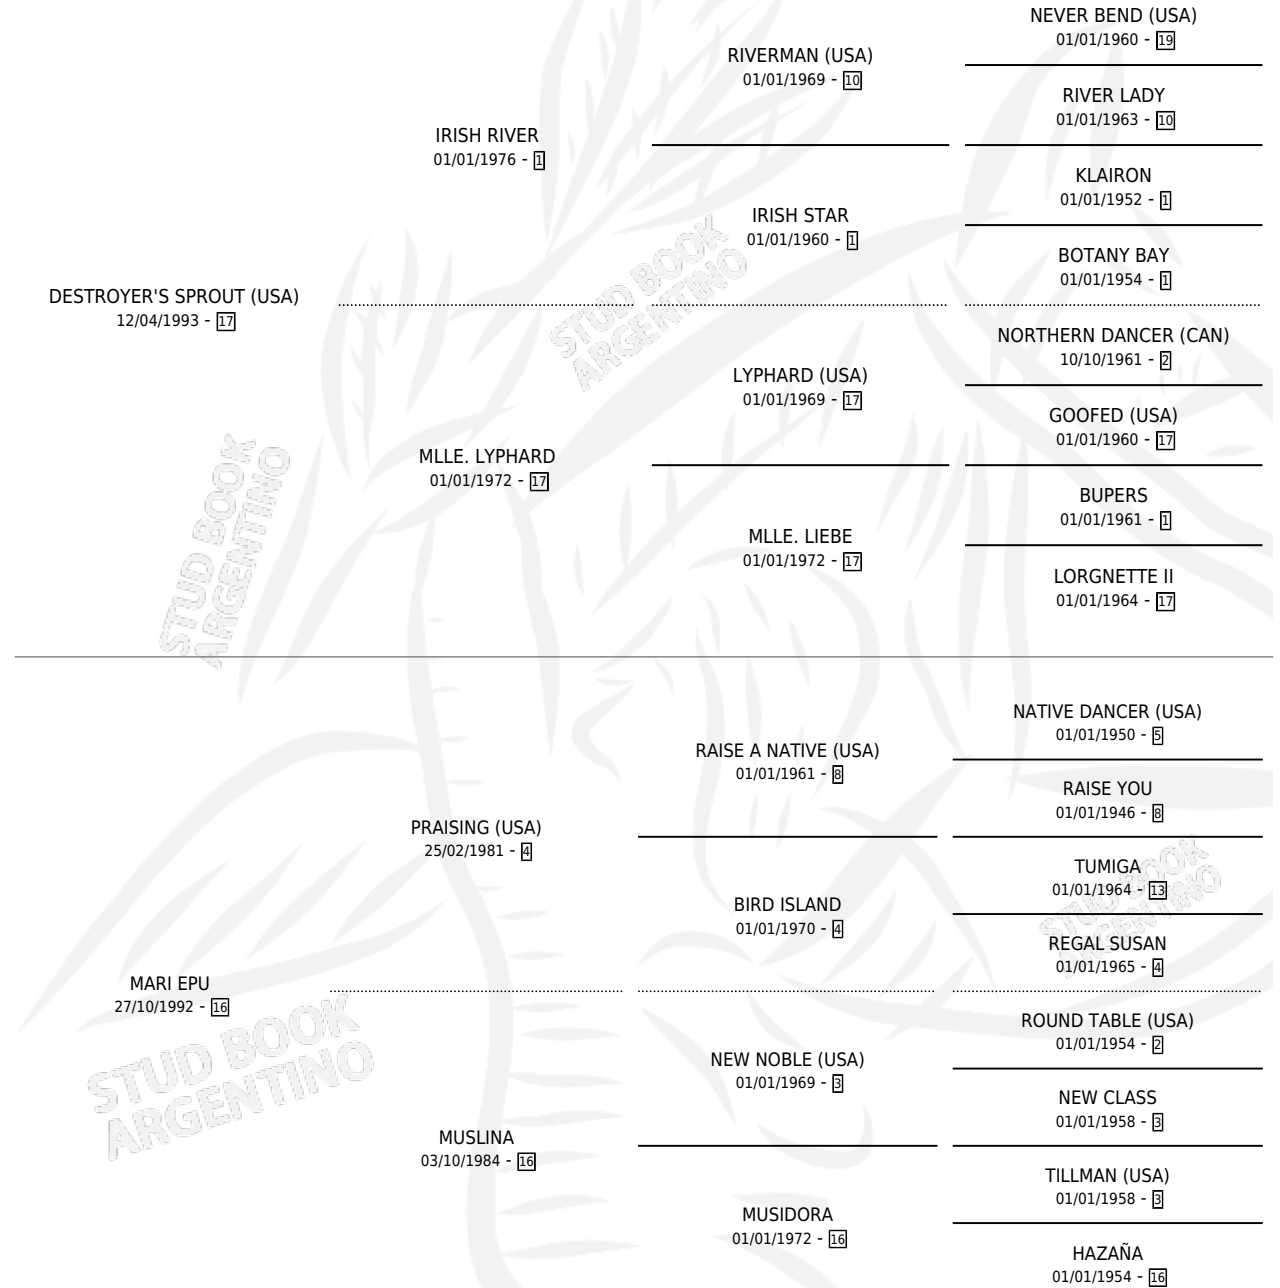

NINES SPROUT

por **DESTROYER'S SPROUT (USA)** y **MARI EPU** por **PRAISING (USA)**

Argentina · Macho · Alazan · SP · 14/09/1999
Familia 16-d · Volumen 37

ESTADO

TIPIFICACIÓN SANGUÍNEA	X
TIPIFICACIÓN POR ADN	X
PASAPORTE	X
IDENTIFICACIÓN POR MICROCHIP	X
REPRODUCTOR	X

Lugar de nacimiento: Adi
Criador: Sin dato

PEDIGREE

NINES SPROUT

Datos oficiales del Stud Book Argentino

Documento generado el 04/05/2026

studbook.org.ar