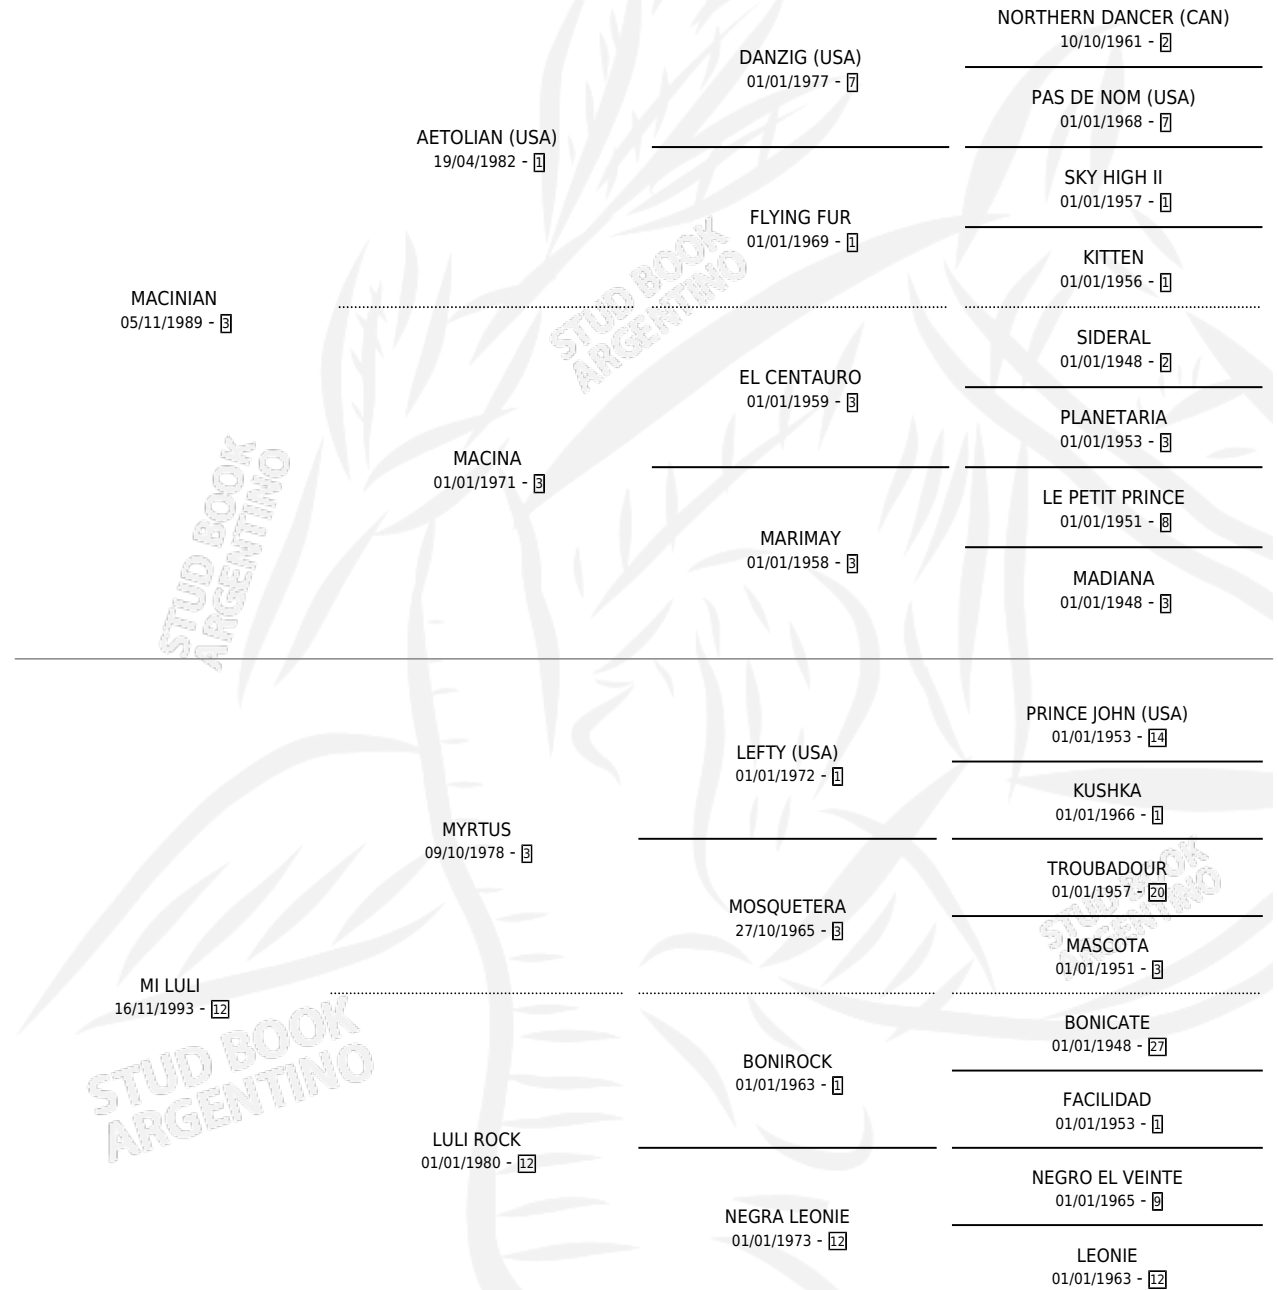

ONDINIAN

por **MACINIAN** y **MI LULI** por **MYRTUS**

Argentina · Hembra · Zaino · SP · 15/12/1999
Familia 12-d · Volumen 37

ESTADO

TIPIFICACIÓN SANGUÍNEA	✓
TIPIFICACIÓN POR ADN	X
PASAPORTE	X
IDENTIFICACIÓN POR MICROCHIP	X
REPRODUCTOR	X

Lugar de nacimiento: Cariloo

Criador: Tierra Nuestra

PEDIGREE

ONDINIAN

Datos oficiales del Stud Book Argentino

Documento generado el 02/05/2026

studbook.org.ar