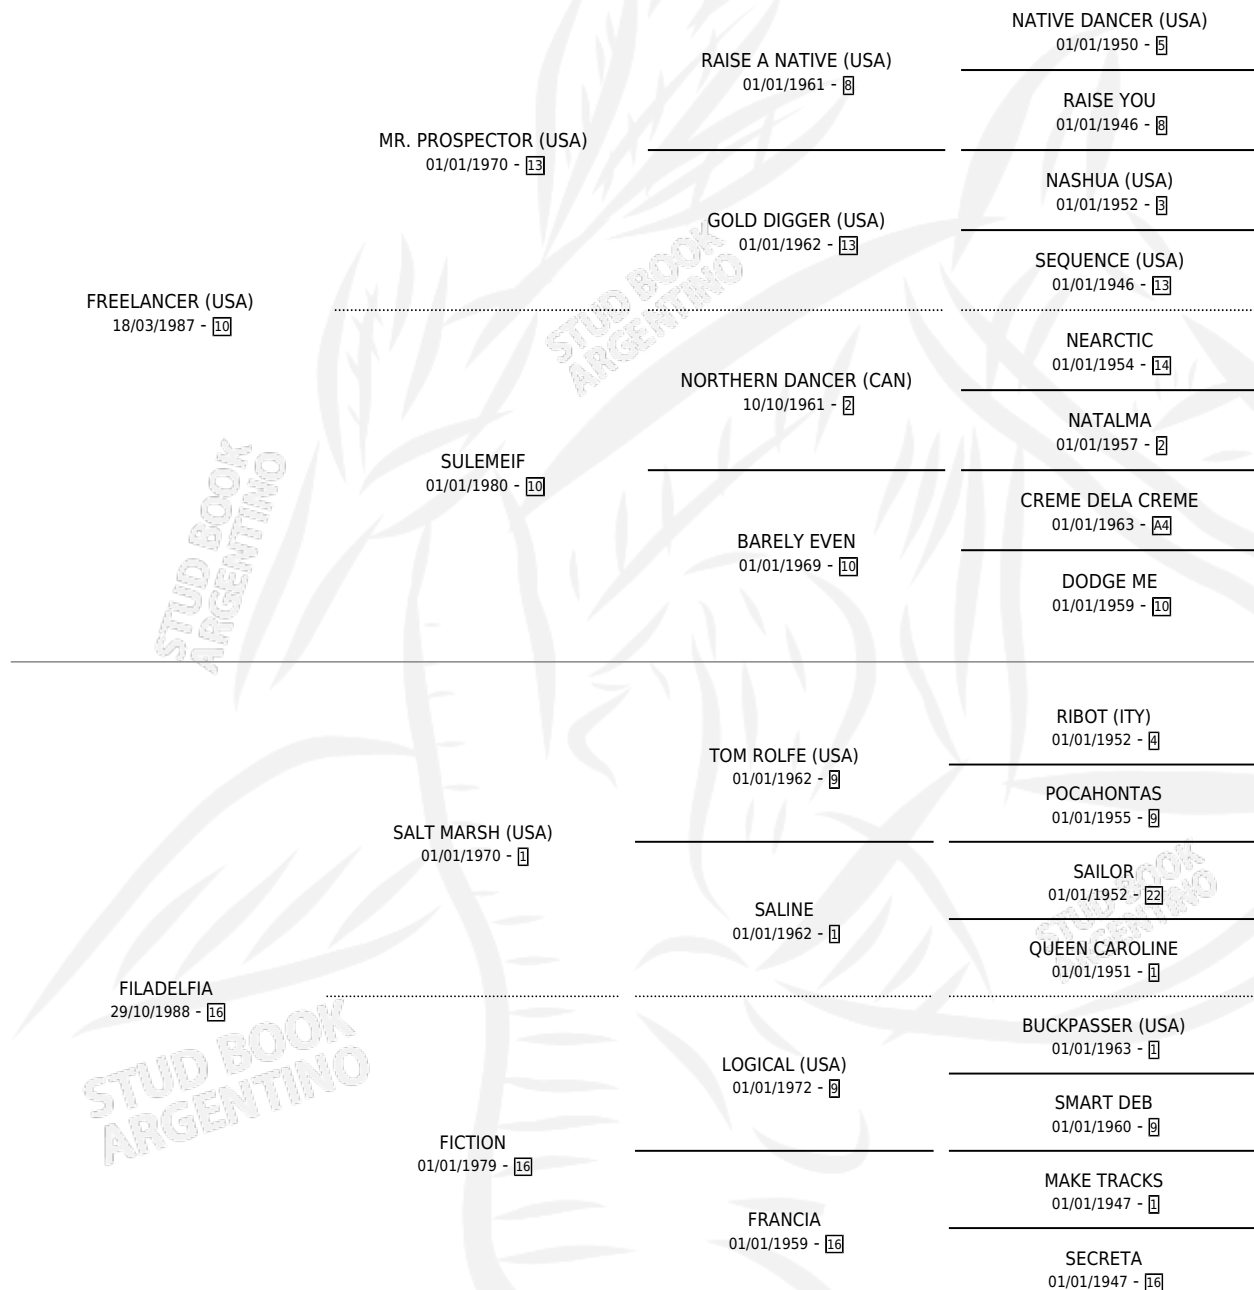

FEELING BAD

por **FREELANCER (USA)** y **FILADELFIA** por **SALT MARSH (USA)**

Argentina · Hembra · Zaino Doradillo · SP · 12/11/1999
Familia 16-e · Volumen 37

ESTADO

TIPIFICACIÓN SANGUÍNEA	✓
TIPIFICACIÓN POR ADN	✓
PASAPORTE	X
IDENTIFICACIÓN POR MICROCHIP	X
REPRODUCTOR	✓

Lugar de nacimiento: Campo particular
Criador: Nores Boderau Rogelio Jose

~

HIJOS

	MACHOS	HEMBRAS
4 NACIERON	1	3
2 CORRIERON	0	2

SIN ACTUACIONES

PEDIGREE

CAMPAÑA

Solo carreras oficiales de Argentina