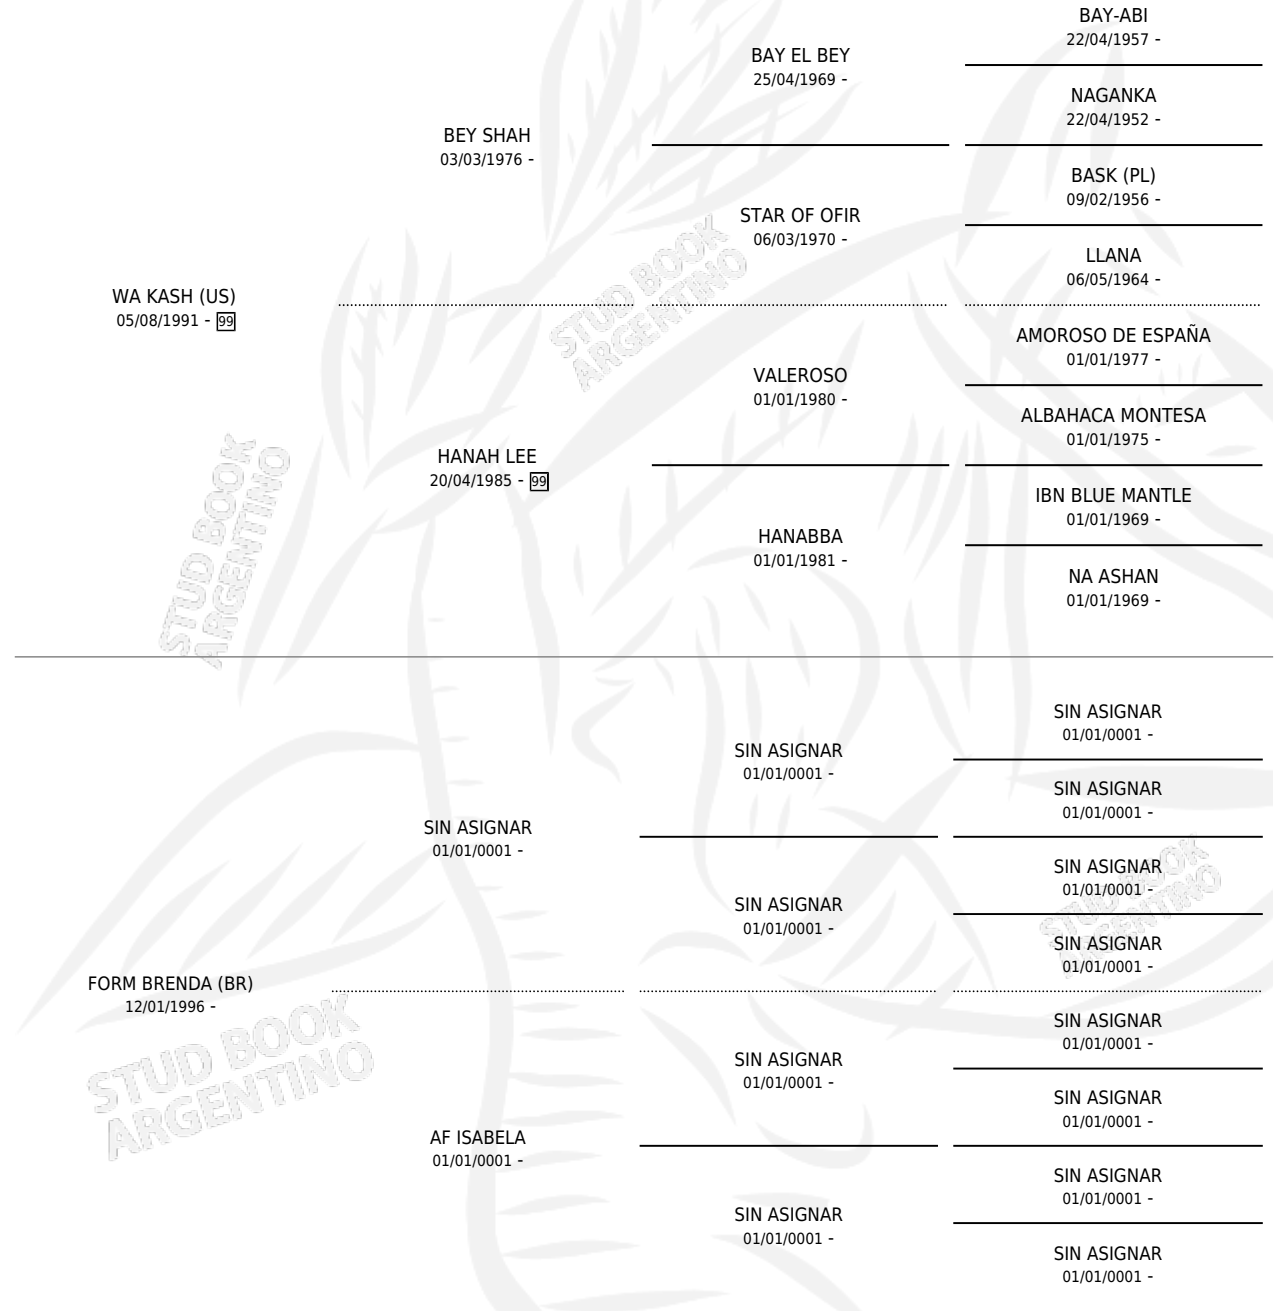

LC KASHANDRA

por **WA KASH (US)** y **FORM BRENDA (BR)** por **SIN ASIGNAR**

Argentina · Hembra · Zaino Doradillo · AP · 09/02/2000
Familia · Volumen 37

ESTADO

TIPIFICACIÓN SANGUÍNEA	✓
TIPIFICACIÓN POR ADN	✓
PASAPORTE	X
IDENTIFICACIÓN POR MICROCHIP	X
REPRODUCTOR	✓

Lugar de nacimiento: La Catalina
Criador: La Catalina

~

HIJOS

	MACHOS	HEMBRAS
5 NACIERON	4	1
SIN ACTUACIONES		

PEDIGREE

S

mientos 5 / Efectividad 83.33%

PADRILLO	PRODUCTO	CRIADOR	1ER SERVICIO	ÚLTIMO SERVICIO
BELLO EL MAGNUM (BR)	CR BELLO KASH (M Z, 16/12/2014)	LA ELISA T	14/01/2014	14/01/2014
LC KASHANDRA	CR KASHIBER (M ZC, 18/09/2013)	LA ELISA T	02/10/2012	02/10/2012
SM NORTON	LC SAHAM (M Z, 22/10/2009)	LA CATALINA	28/10/2008	30/10/2008
LEGACY OF FAME (BR)	LC BUDLEIA (H Z, 10/03/2008)	LA CATALINA	15/04/2007	15/04/2007
MAGNUM CHALL HVP	LC KARNAK (M Z, 17/02/2006) •MURIÓ EL 27/07/2011•	LA CATALINA	25/03/2005	25/03/2005
TC JABASKK (US)	∅		07/02/2004	07/02/2004