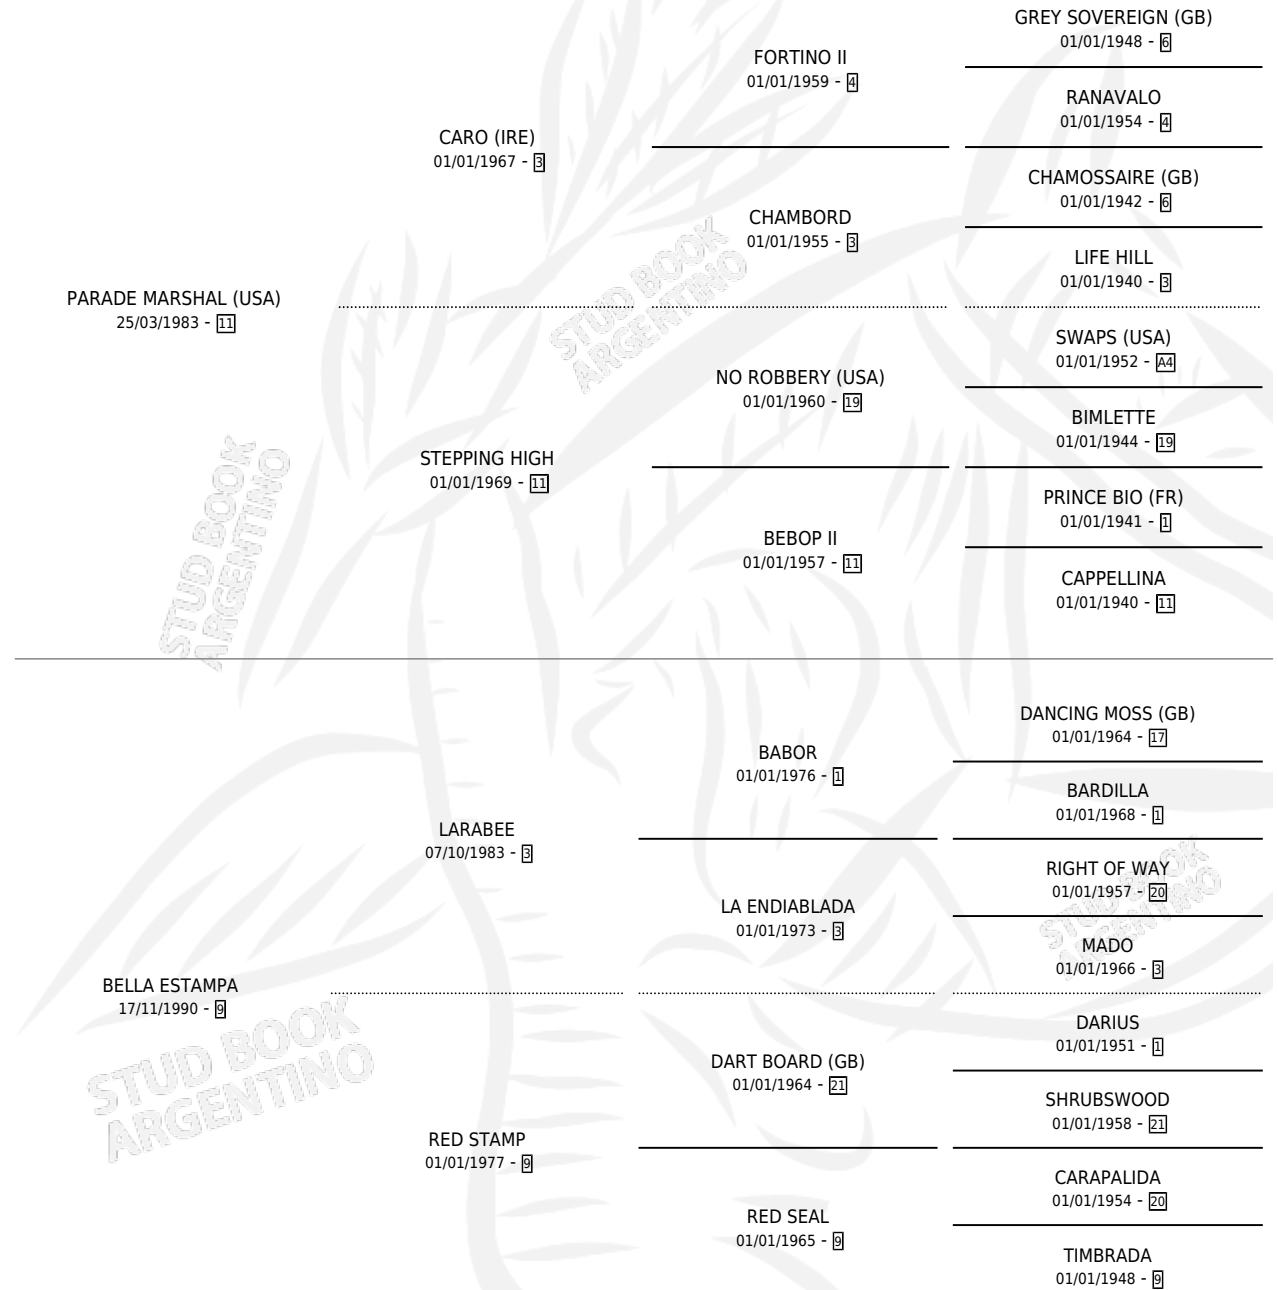

PARADE BELLA

por **PARADE MARSHAL (USA)** y **BELLA ESTAMPA** por **LARABEE**

Argentina · Hembra · Alazan · SP · 21/10/1999
Familia 9-g · Volumen 37

ESTADO

TIPIFICACIÓN SANGUÍNEA	✓
TIPIFICACIÓN POR ADN	✓
PASAPORTE	X
IDENTIFICACIÓN POR MICROCHIP	X
REPRODUCTOR	✓

Lugar de nacimiento: El Faruk

Criador: El Faruk

PEDIGREE

CAMPAÑA

Solo carreras oficiales de Argentina

POR EDAD

EDAD	CC	1°	2°	3°	4°	5°	NP	CLC	CLG	CLCG1	CLGG1	IMPORTE	GANANCIA / CC
3 AÑOS	2	0	0	0	0	0	2	0	0	0	0	\$0	\$0
TOTALES	2	0	0	0	0	0	2	0	0	0	0	\$0	\$0
%		0.0%	0.0%	0.0%	0.0%	0.0%	100%	0.0%	0.0%	0.0%	0.0%		