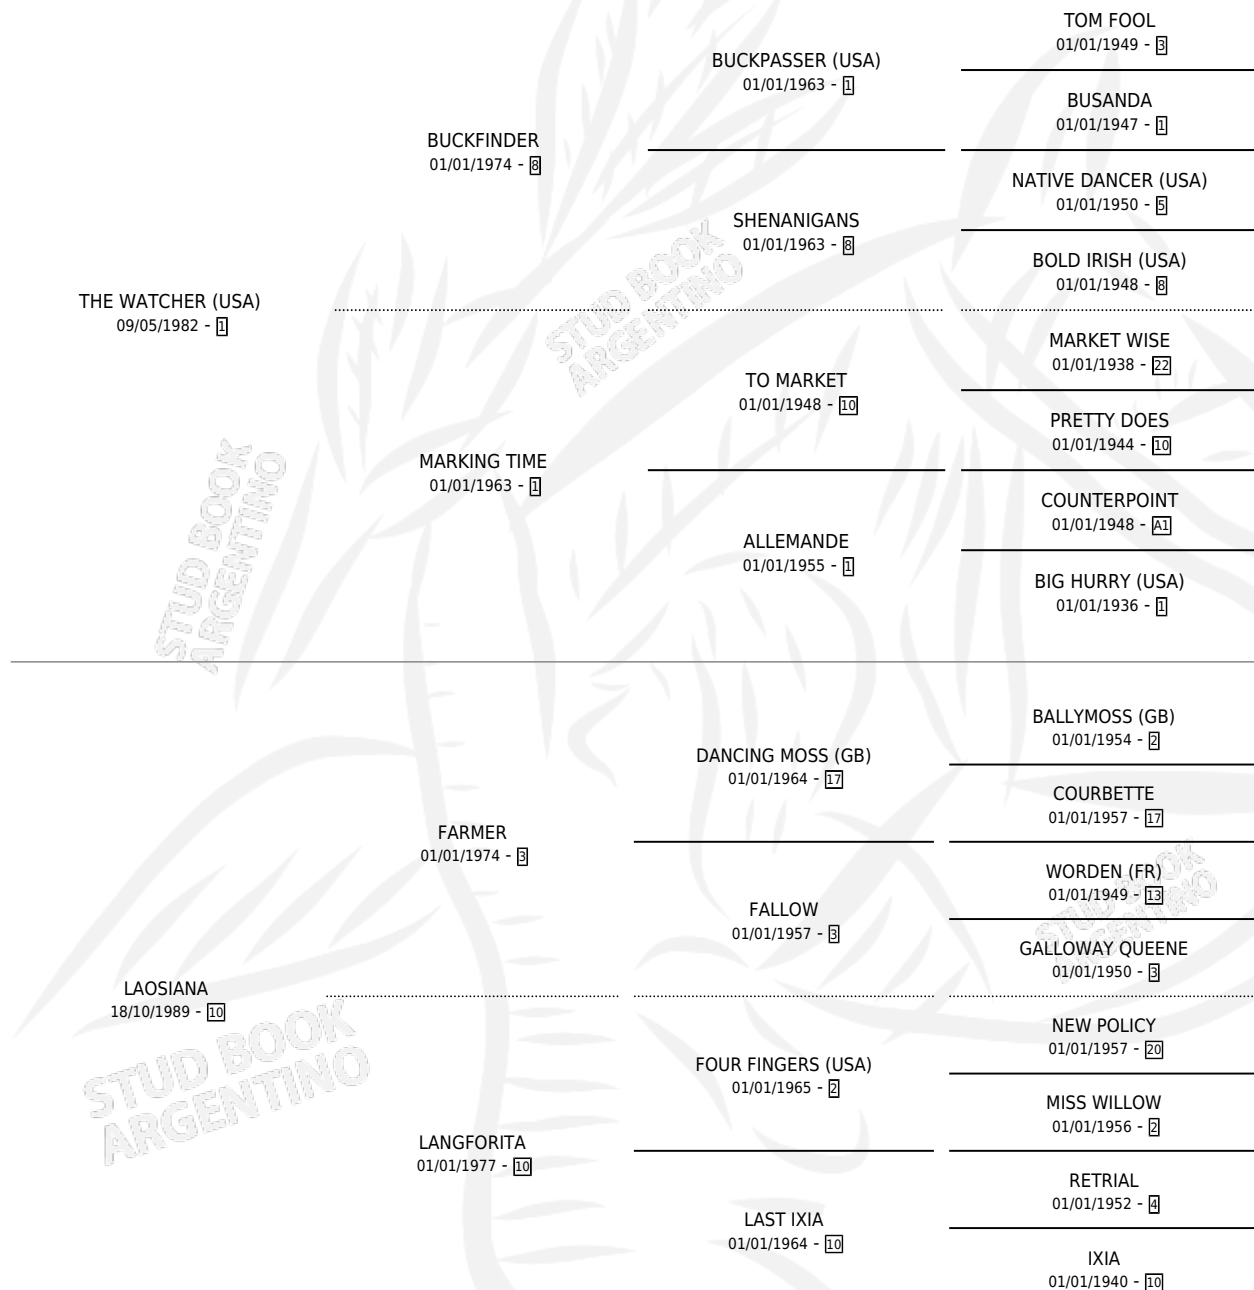

PINTA MILENED

por THE WATCHER (USA) y LAOSIANA por FARMER

Argentina · Hembra · Tordillo · SP · 29/11/1999
Familia 10-a · Volumen 37

ESTADO

TIPIFICACIÓN SANGUÍNEA	✓
TIPIFICACIÓN POR ADN	✓
PASAPORTE	X
IDENTIFICACIÓN POR MICROCHIP	X
REPRODUCTOR	✓

Lugar de nacimiento: Los Bacanes

Criador: Garnica Juan Jose Sucesion

~

HIJOS

	MACHOS	HEMBRAS
5 NACIERON	3	2
2 CORRIERON	0	2
1 GANARON	0	1
0 GANADORES CL	0 GANADORES GR	0 GANADORES G1

PEDIGREE

CAMPAÑA

Solo carreras oficiales de Argentina