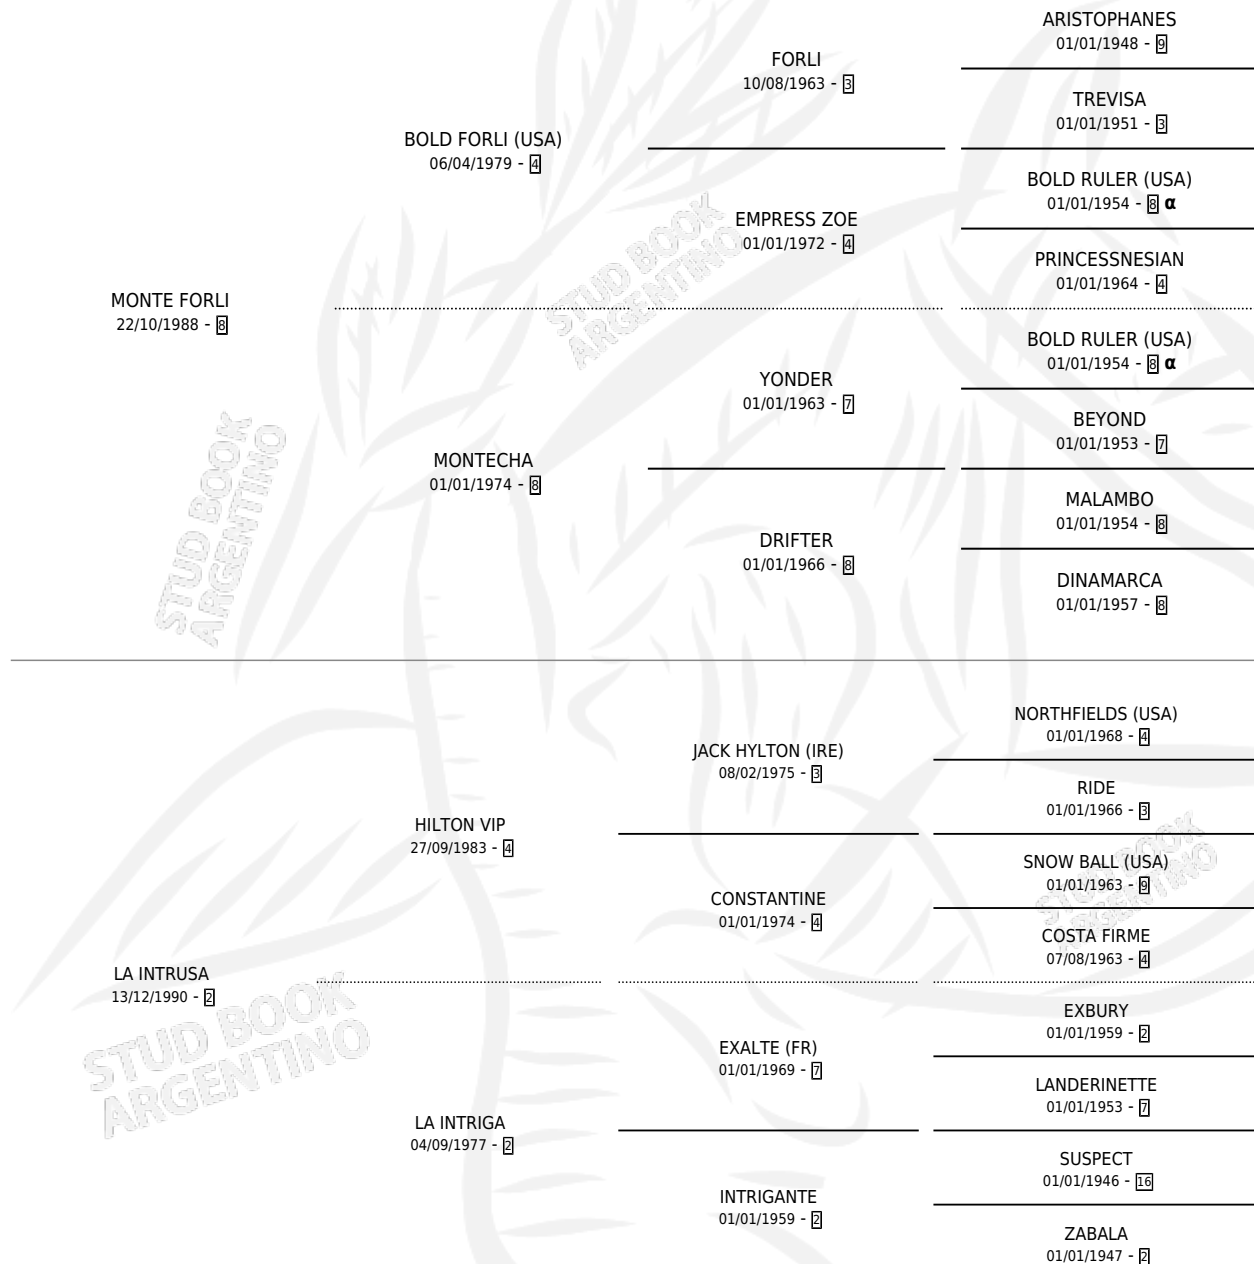

MONTE INTRUSO

por MONTE FORLI y LA INTRUSA por HILTON VIP

Argentina · Macho · Zaino · SP · 01/12/1999
Familia 2-a · Volumen 37

ESTADO

TIPIFICACIÓN SANGUÍNEA	X
TIPIFICACIÓN POR ADN	X
PASAPORTE	X
IDENTIFICACIÓN POR MICROCHIP	X
REPRODUCTOR	X

Lugar de nacimiento: Las Dos Hermanas

Criador: Sin dato

PEDIGREE

INBREEDING : α

MONTE INTRUSO

Datos oficiales del Stud Book Argentino

Documento generado el 11/05/2026

studbook.org.ar