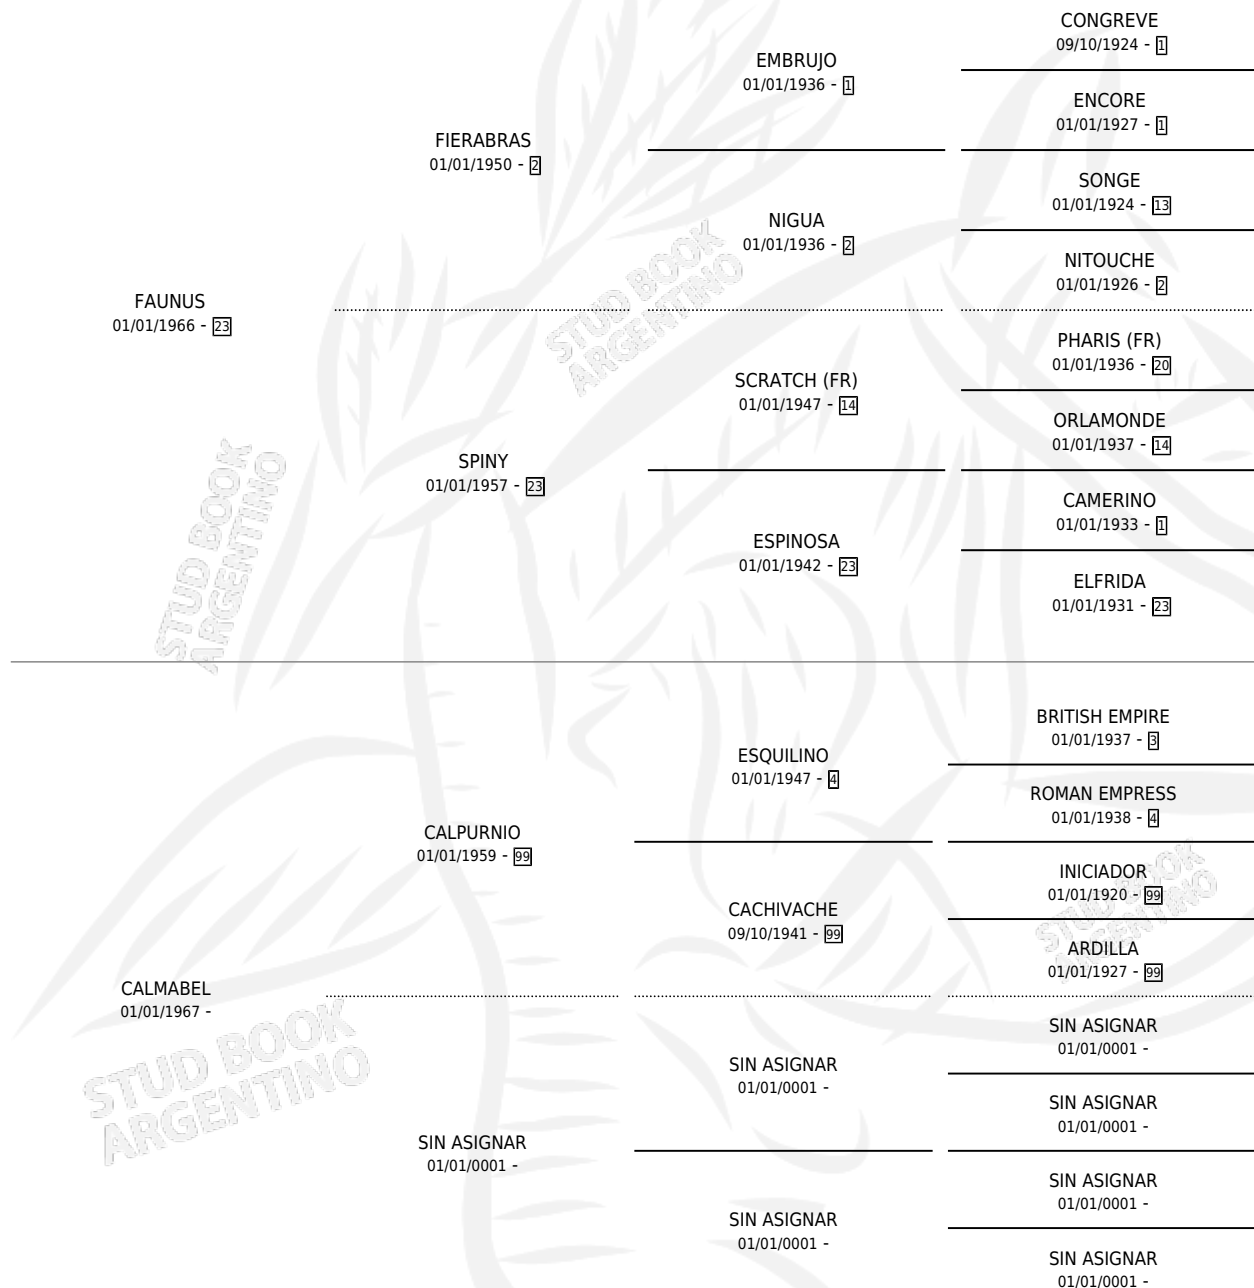

FAUCAL

por FAUNUS y CALMABEL por CALPURNIO

Argentina · Hembra · Alazan Tostado · SP · 01/01/1973
Familia · Volumen 28

ESTADO

TIPIFICACIÓN SANGUÍNEA	X
TIPIFICACIÓN POR ADN	X
PASAPORTE	X
IDENTIFICACIÓN POR MICROCHIP	X
REPRODUCTOR	✓

Lugar de nacimiento: Campo particular

Criador: Sin dato

~

HIJOS

	MACHOS	HEMBRAS
4 NACIERON	1	3
SIN ACTUACIONES		

PEDIGREE

S

mientos 3 / Efectividad 33.33%

PADRILLO	PRODUCTO	CRIADOR	1ER SERVICIO	ÚLTIMO SERVICIO
IDOLO BETO	∅		01/11/1993	06/11/1993
IDOLO BETO	∅		07/12/1992	11/12/1992
IDOLO BETO	FRAU BETTY (H A, 30/11/1992)	SIN DATO	05/12/1991	07/12/1991
TOPOSANTE	MAGICA TOP (H A, 23/11/1991)	SIN DATO	26/11/1990	01/12/1990
TOPOSANTE	∅		14/09/1987	20/09/1987
VERCEC	∅		11/10/1986	19/10/1986
DURERO	FANDERO (M A, 03/10/1986)	SIN DATO	24/11/1985	24/11/1985
FRE SAL	∅			
DURERO	∅			