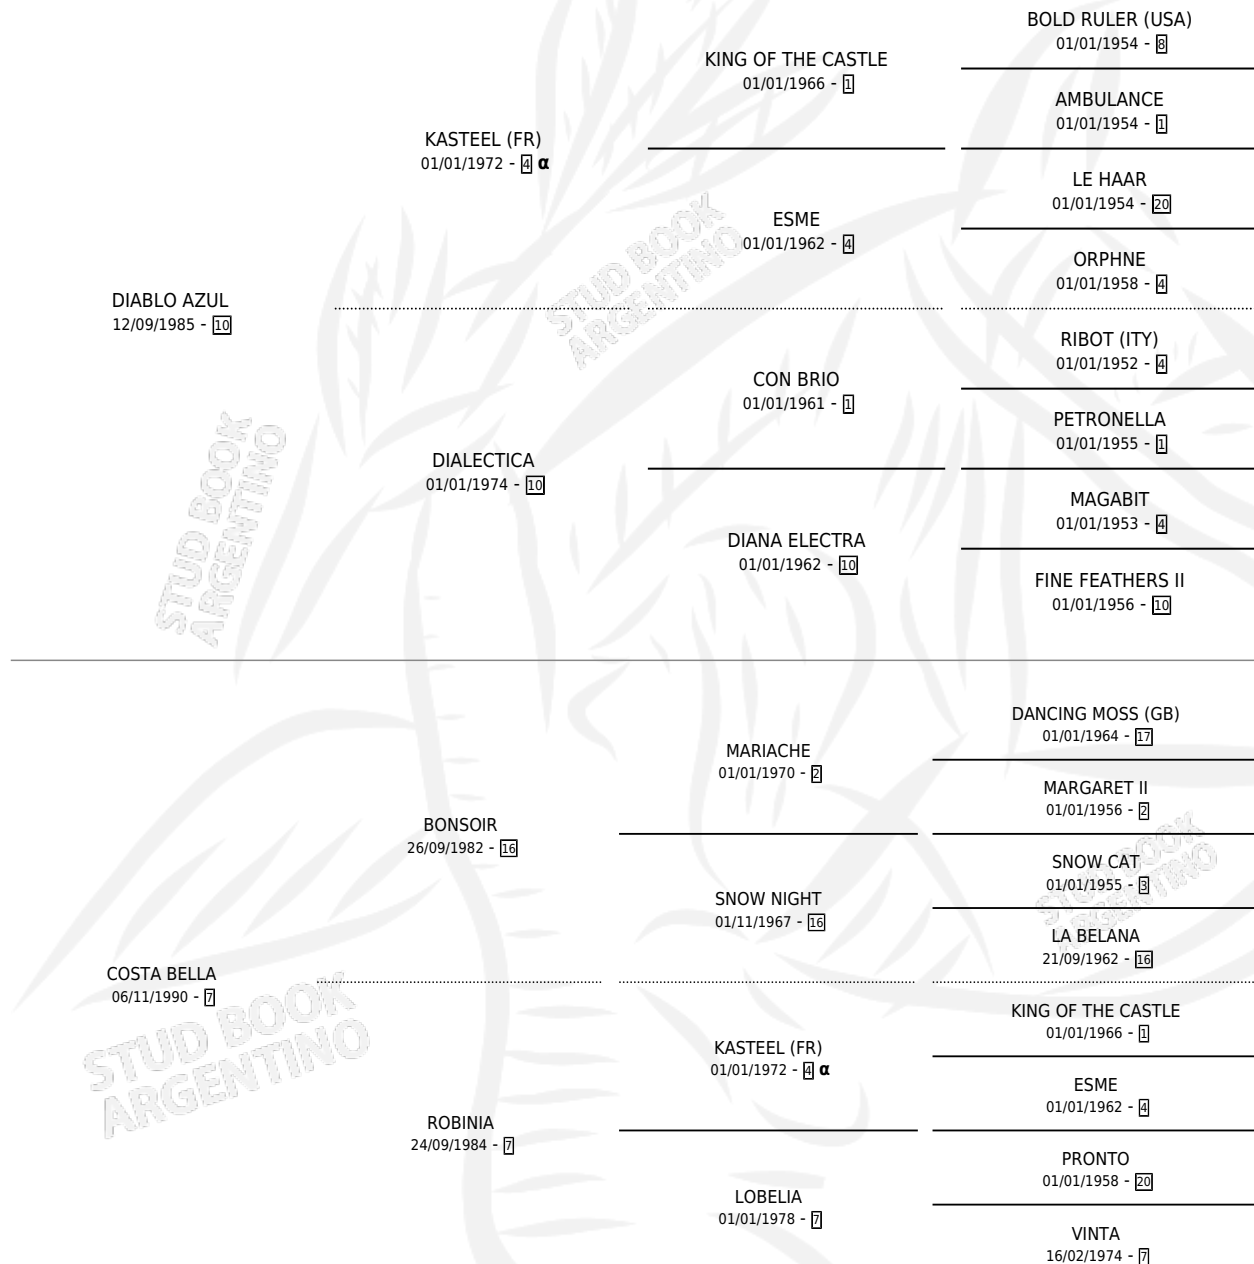

DIABLO BELLO

por **DIABLO AZUL** y **COSTA BELLA** por **BONSOIR**

Argentina · Macho · Zaino · SP · 18/12/1999
Familia 7 · Volumen 37

ESTADO

TIPIFICACIÓN SANGUÍNEA	✓
TIPIFICACIÓN POR ADN	X
PASAPORTE	X
IDENTIFICACIÓN POR MICROCHIP	X
REPRODUCTOR	X

Lugar de nacimiento: La Virinia

Criador: Sin dato

PEDIGREE

INBREEDING : α

DIABLO BELLO

Datos oficiales del Stud Book Argentino

Documento generado el 11/05/2026

studbook.org.ar