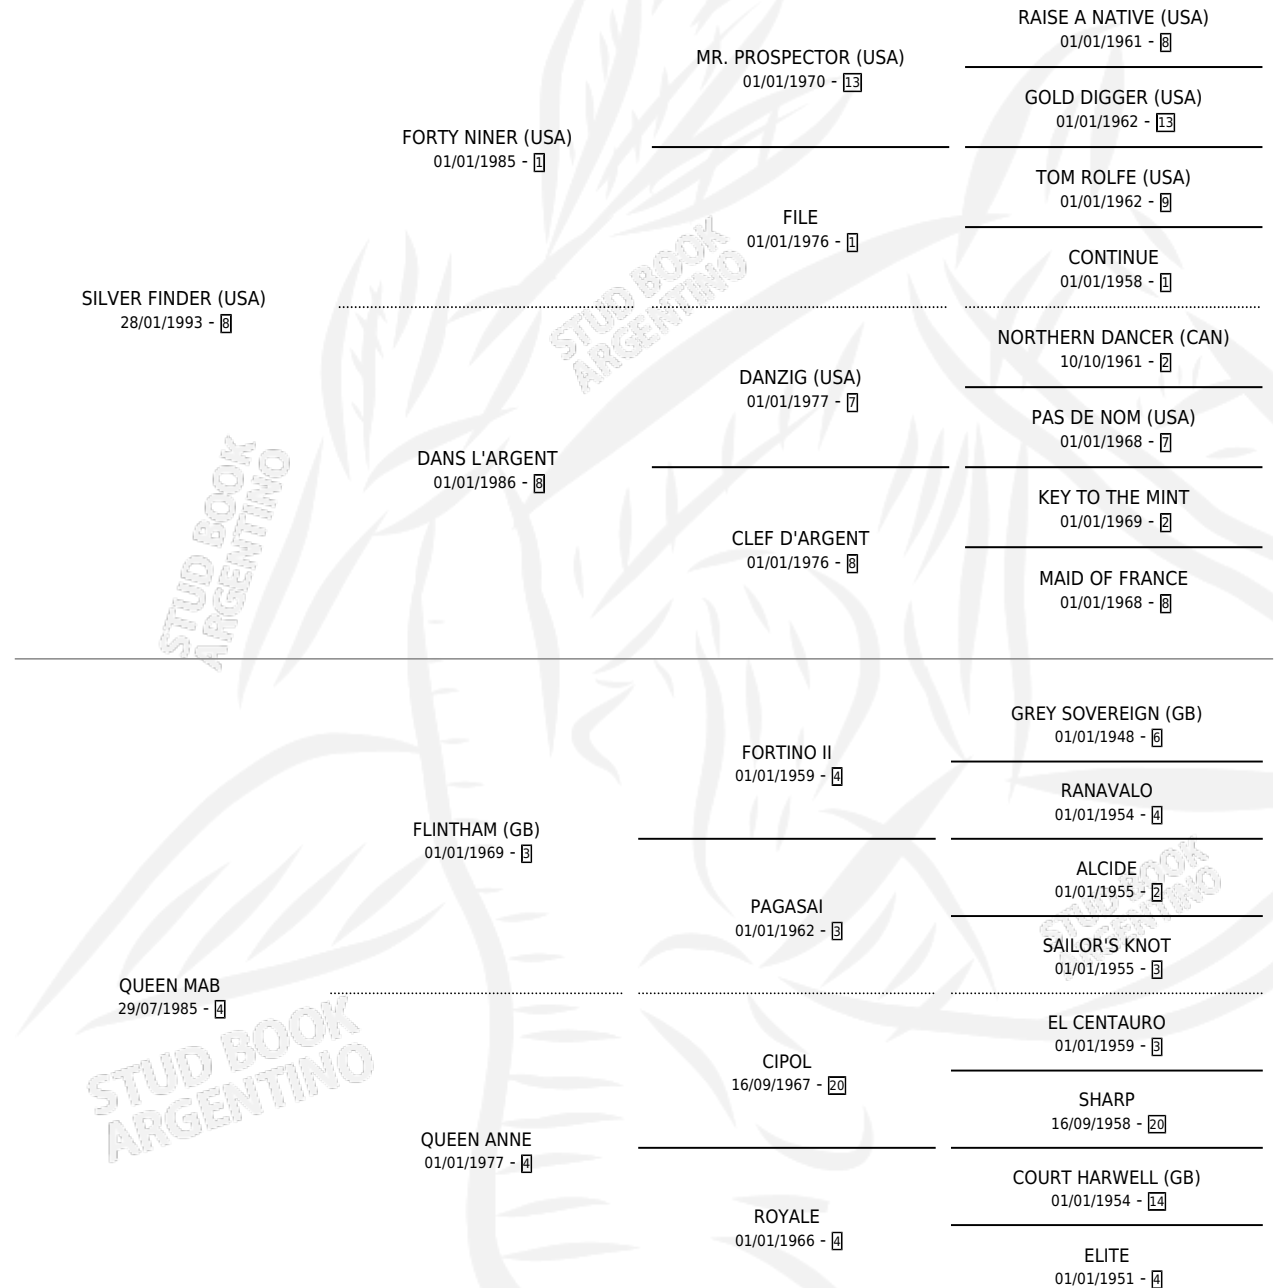

CHAVITA

por **SILVER FINDER (USA)** y **QUEEN MAB** por **FLINTHAM (GB)**

Argentina · Hembra · Alazan · SP · 04/10/1999
Familia 4-k · Volumen 37

ESTADO

TIPIFICACIÓN SANGUÍNEA	✓
TIPIFICACIÓN POR ADN	X
PASAPORTE	X
IDENTIFICACIÓN POR MICROCHIP	X
REPRODUCTOR	X

Lugar de nacimiento: El Padrino

Criador: Gutierrez Fernando Leopoldo

PEDIGREE

EXPORTACIÓN / IMPORTACIÓN

FECHA	MOVIMIENTO	PAÍS
12/04/2002	EXPORTADO	PANAMA

CHAVITA

Datos oficiales del Stud Book Argentino

Documento generado el 14/05/2026