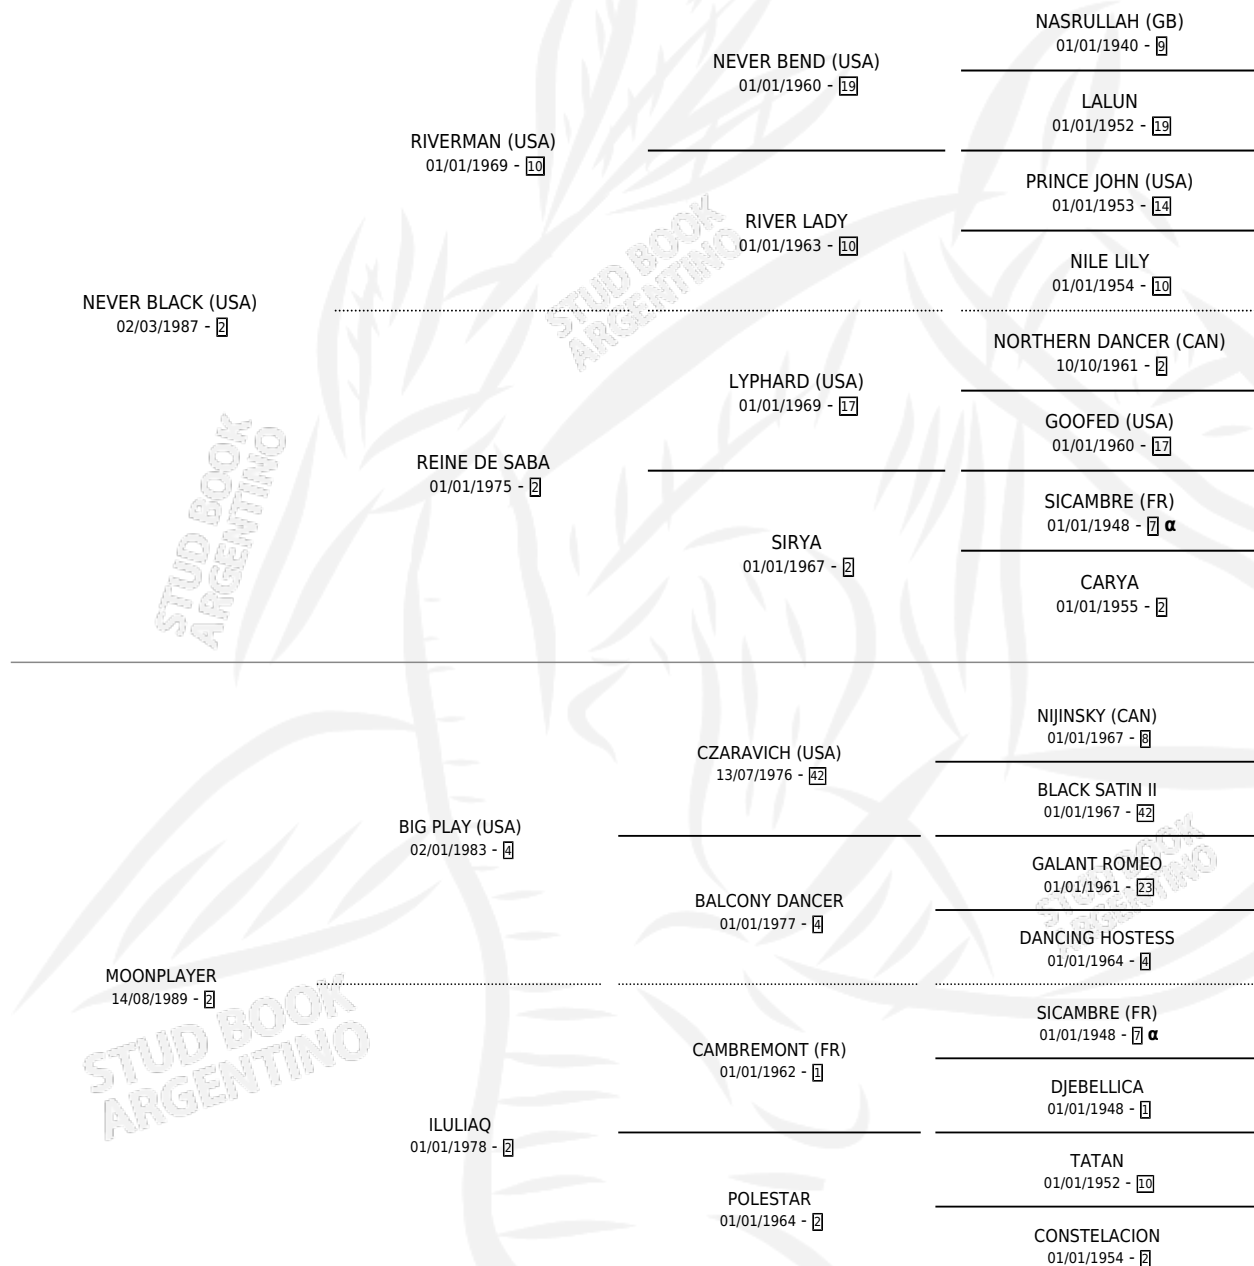

TITI PLAYER

por **NEVER BLACK (USA)** y **MOONPLAYER** por **BIG PLAY (USA)**

Argentina · Hembra · Zaino Doradillo · SP · 28/10/1999
Familia 2-f · Volumen 37

ESTADO

TIPIFICACIÓN SANGUÍNEA	✓
TIPIFICACIÓN POR ADN	X
PASAPORTE	X
IDENTIFICACIÓN POR MICROCHIP	X
REPRODUCTOR	X

Lugar de nacimiento: Vencedor

Criador: Del Molino Atilio y Capandeguy Horacio Daniel

PEDIGREE

INBREEDING : α

CAMPAÑA

Solo carreras oficiales de Argentina

POR EDAD

EDAD	CC	1°	2°	3°	4°	5°	NP	CLC	CLG	CLCG1	CLGG1	IMPORTE	GANANCIA / CC
5 AÑOS	1	0	0	0	0	0	1	0	0	0	0	\$0	\$0
TOTALES	1	0	0	0	0	0	1	0	0	0	0	\$0	\$0
%		0.0%	0.0%	0.0%	0.0%	0.0%	100%	0.0%	0.0%	0.0%	0.0%		