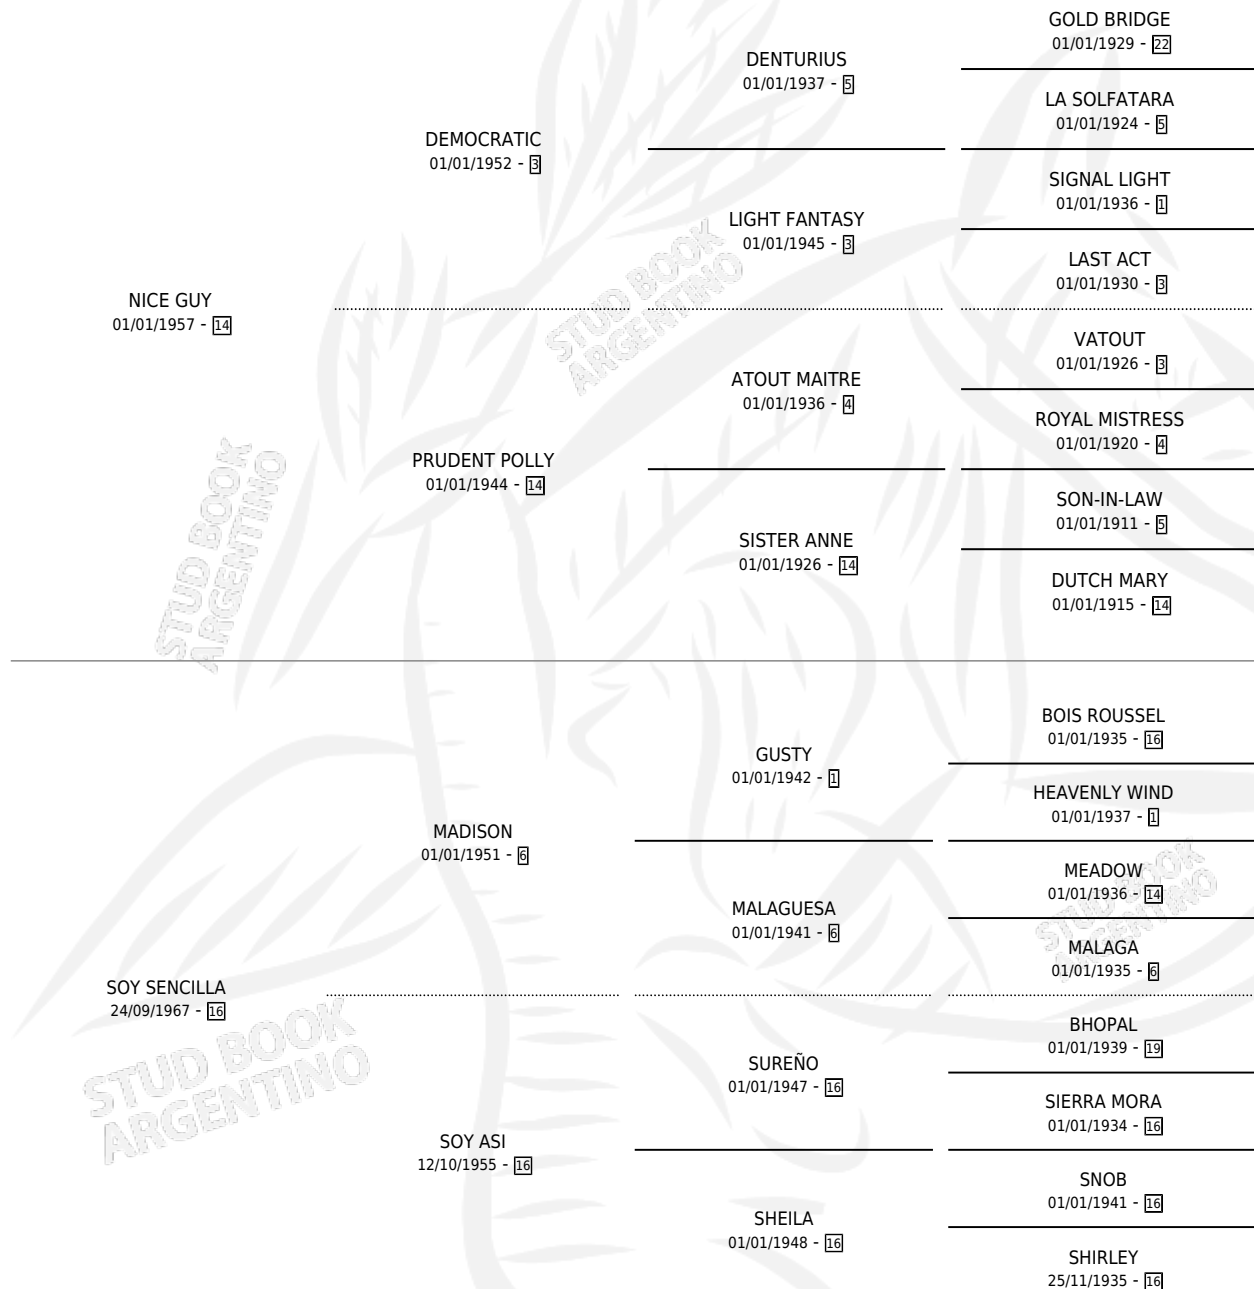

Lugar de nacimiento: Campo particular

Criador: Sin dato

~

HIJOS

	MACHOS	HEMBRAS
6 NACIERON	3	3
1 CORRIERON	1	0

SIN ACTUACIONES

PEDIGREE

~

CAMPAÑA

Solo carreras oficiales de Argentina

POR EDAD

EDAD	CC	1°	2°	3°	4°	5°	NP	CLC	CLG	CLCG1	CLGG1	IMPORTE	GANANCIA / CC
4 AÑOS	1	1	0	0	0	0	0	0	0	0	0	\$0	\$0
5 AÑOS	4	2	2	0	0	0	0	2	1	0	0	\$0	\$0
6 AÑOS	6	1	1	2	0	2	0	3	0	0	0	\$0	\$0
7 AÑOS	3	0	0	2	1	0	0	2	0	1	0	\$0	\$0
TOTALES	14	4	3	4	1	2	0	7	1	1	0	\$0	\$0
%		28.6%	21.4%	28.6%	7.1%	14.3%	0.0%	50.0%	14.3%	14.3%	0.0%		