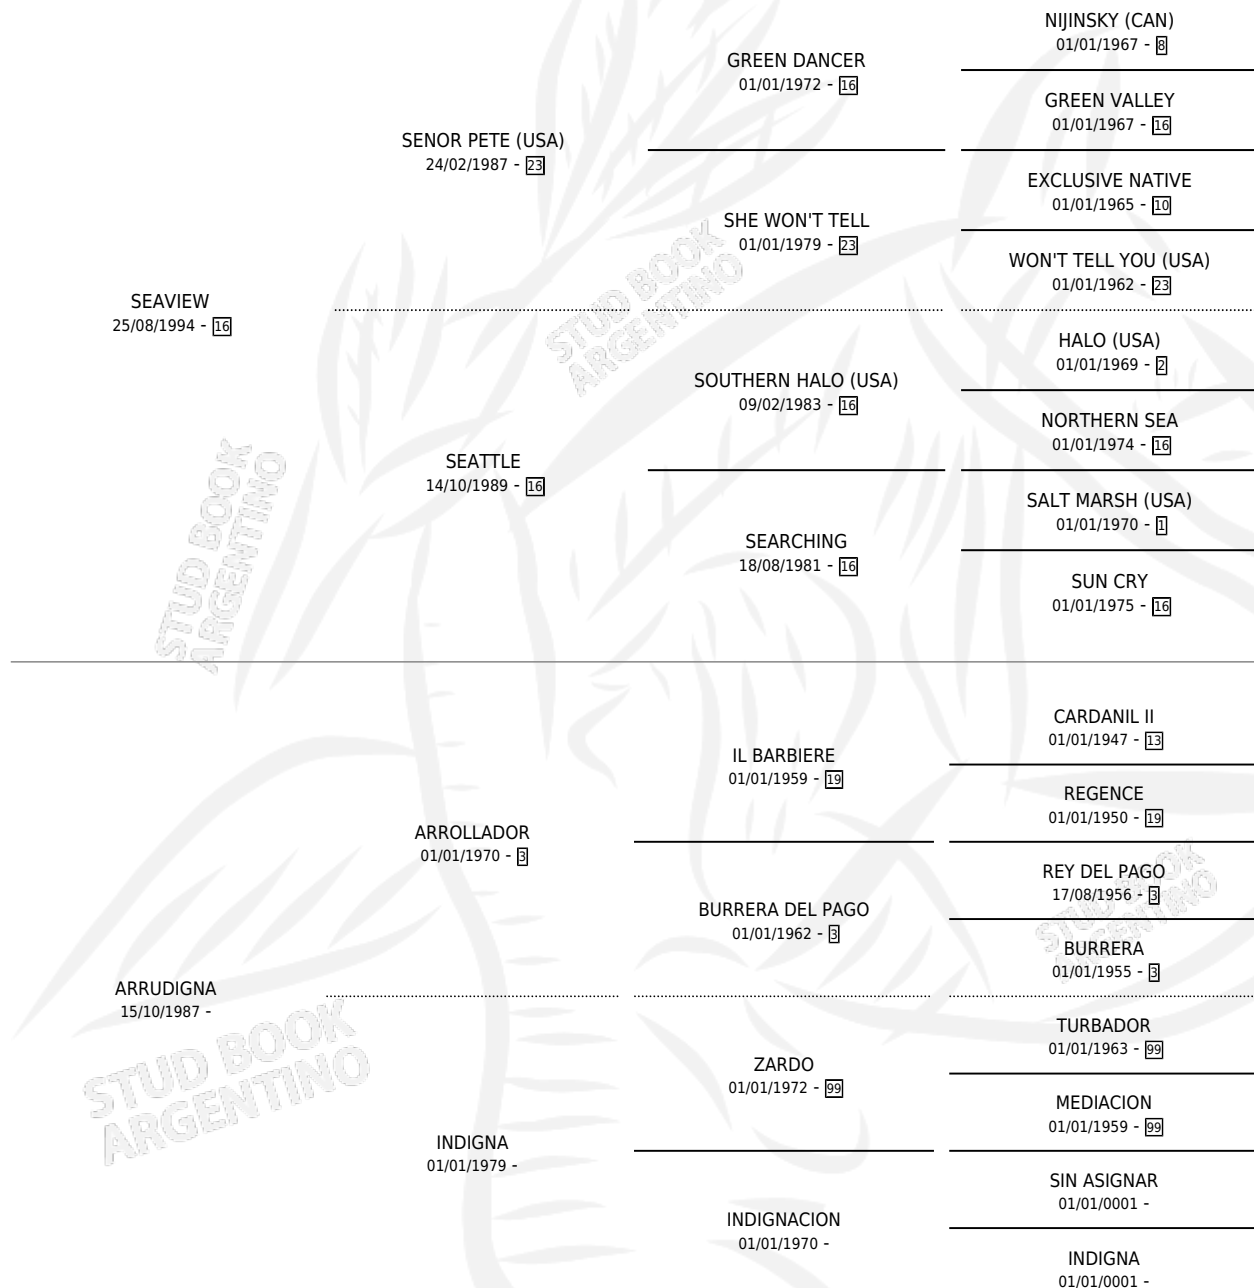

SEÑOR RUBIO

por SEAVIEW y ARRUDIGNA por ARROLLADOR

Argentina · Macho · Alazan · SP · 12/10/1999
Familia · Volumen 37

ESTADO

TIPIFICACIÓN SANGUÍNEA	X
TIPIFICACIÓN POR ADN	X
PASAPORTE	X
IDENTIFICACIÓN POR MICROCHIP	X
REPRODUCTOR	X

Lugar de nacimiento: El Zonda

Criador: El Zonda

PEDIGREE

SEÑOR RUBIO

Datos oficiales del Stud Book Argentino

Documento generado el 04/05/2026

studbook.org.ar