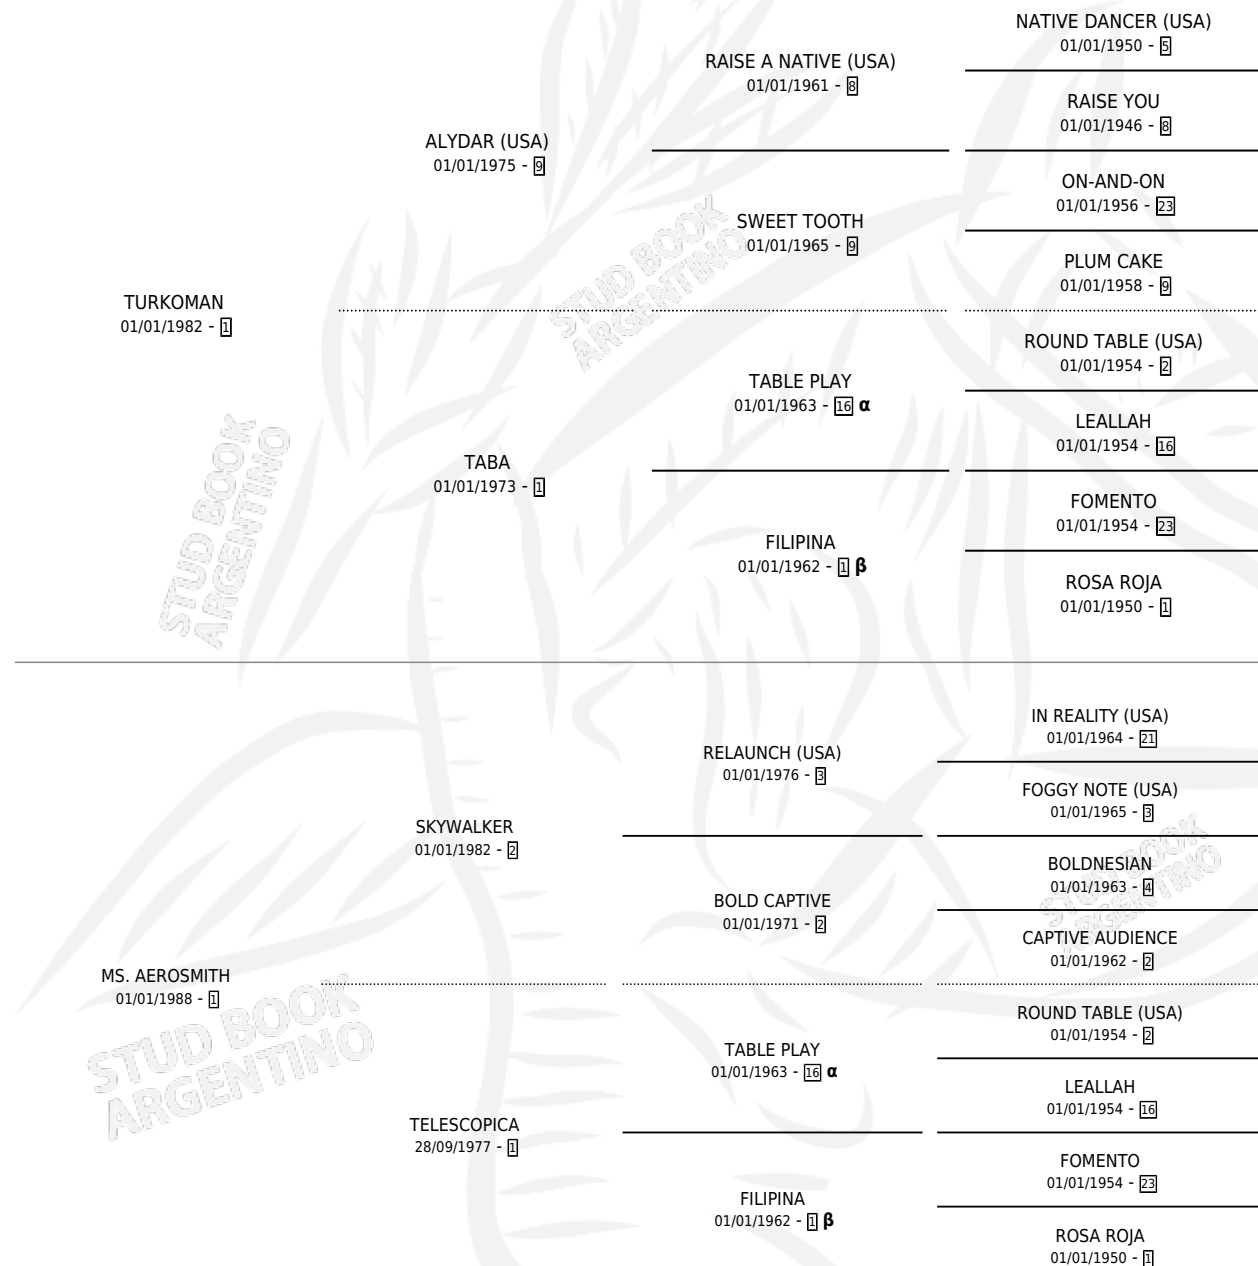

PATARA (USA)

por **TURKOMAN** y **MS. AEROSMITH** por **SKYWALKER**

PEDIGREE

Estados Unidos · Hembra · Zaino · SP · 20/04/1995
Familia 1-s · Volumen web

ESTADO

TIPIFICACIÓN SANGUÍNEA	✓
TIPIFICACIÓN POR ADN	✓
PASAPORTE	X
IDENTIFICACIÓN POR MICROCHIP	X
REPRODUCTOR	✓

Lugar de nacimiento: Estados Unidos

Criador: Extranjero

~

HIJOS

	MACHOS	HEMBRAS
4 NACIERON	1	3
4 CORRIERON	1	3
4 GANARON	1	3
0 GANADORES CL	0 GANADORES GR	0 GANADORES G1

INBREEDING : **α,β**

EXPORTACIÓN / IMPORTACIÓN

FECHA	MOVIMIENTO	PAÍS
13/01/2000	IMPORTADO	ESTADOS UNIDOS

SERVICIOS

Servicios **9** / Nacimientos **4** / Efectividad **44.44%**

PADRILLO	PRODUCTO	CRIADOR	1ER SERVICIO	ÚLTIMO SERVICIO
MANIPULATOR (USA)	∅		08/12/2007	08/12/2007
MANIPULATOR (USA)	∅		01/09/2006	01/09/2006
EDITOR'S NOTE (USA)	CINTRUENIGO (M Z, 12/08/2006)	DON ARCANGEL	22/08/2005	22/08/2005
EDITOR'S NOTE (USA)	∅		30/08/2004	19/11/2004
RIDE THE RAILS (USA)	FRUTILLITA (H ZD, 01/08/2004)	DON ARCANGEL	15/08/2003	15/08/2003
SOUTHERN HALO (USA)	∅		21/11/2002	21/11/2002
SOUTHERN HALO (USA)	∅		17/10/2001	08/11/2001
MUTAKDDIM (USA)	XYST (H Z, 21/09/2001)	DON ARCANGEL	15/09/2000	08/10/2000
YOU AND I	LAS LOLCAS (H Z, 20/08/2000) •MURIÓ EL 28/11/2017•	DON ARCANGEL	12/09/1999	12/09/1999