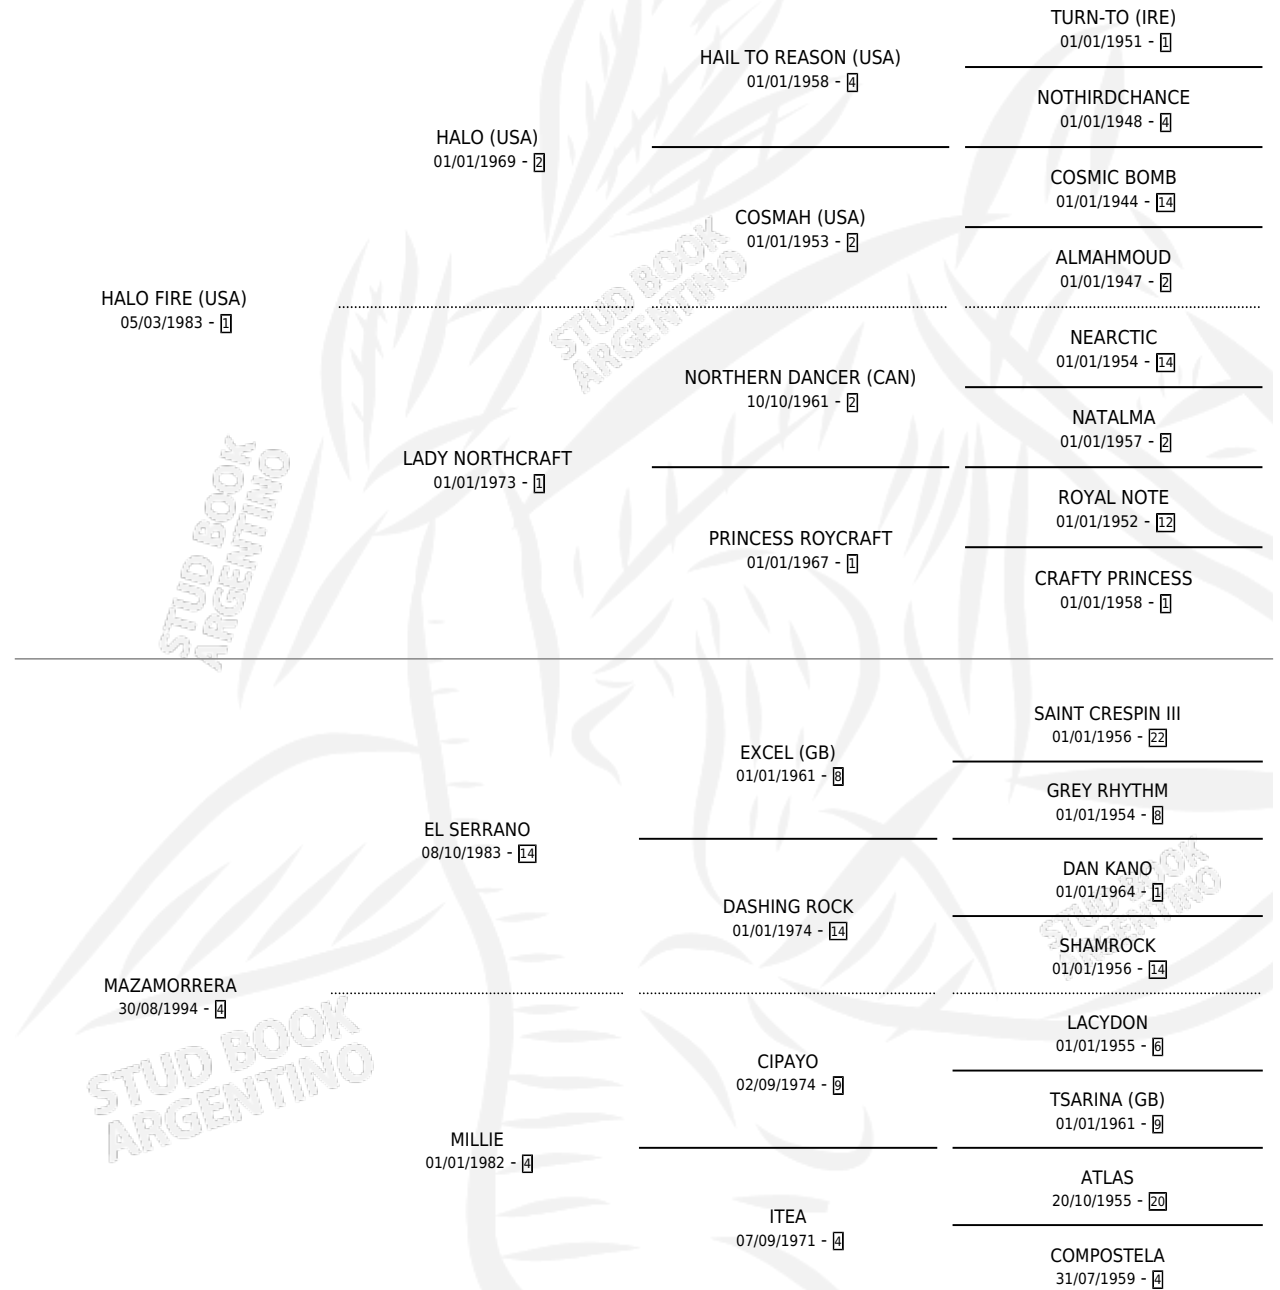

GOYITA

por HALO FIRE (USA) y MAZAMORRERA por EL SERRANO

Argentina · Hembra · Alazan · SP · 13/11/1999
Familia 4-b · Volumen 37

ESTADO

TIPIFICACIÓN SANGUÍNEA	✓
TIPIFICACIÓN POR ADN	X
PASAPORTE	X
IDENTIFICACIÓN POR MICROCHIP	X
REPRODUCTOR	✓

Lugar de nacimiento: Cr

Criador: Sin dato

PEDIGREE

CAMPAÑA

Solo carreras oficiales de Argentina

POR EDAD

EDAD	CC	1°	2°	3°	4°	5°	NP	CLC	CLG	CLCG1	CLGG1	IMPORTE	GANANCIA / CC
3 AÑOS	3	0	0	0	0	0	3	0	0	0	0	\$0	\$0
4 AÑOS	5	0	0	0	0	1	4	0	0	0	0	\$0	\$0
TOTALES	8	0	0	0	0	1	7	0	0	0	0	\$0	\$0
%		0.0%	0.0%	0.0%	0.0%	12.5%	87.5%	0.0%	0.0%	0.0%	0.0%		