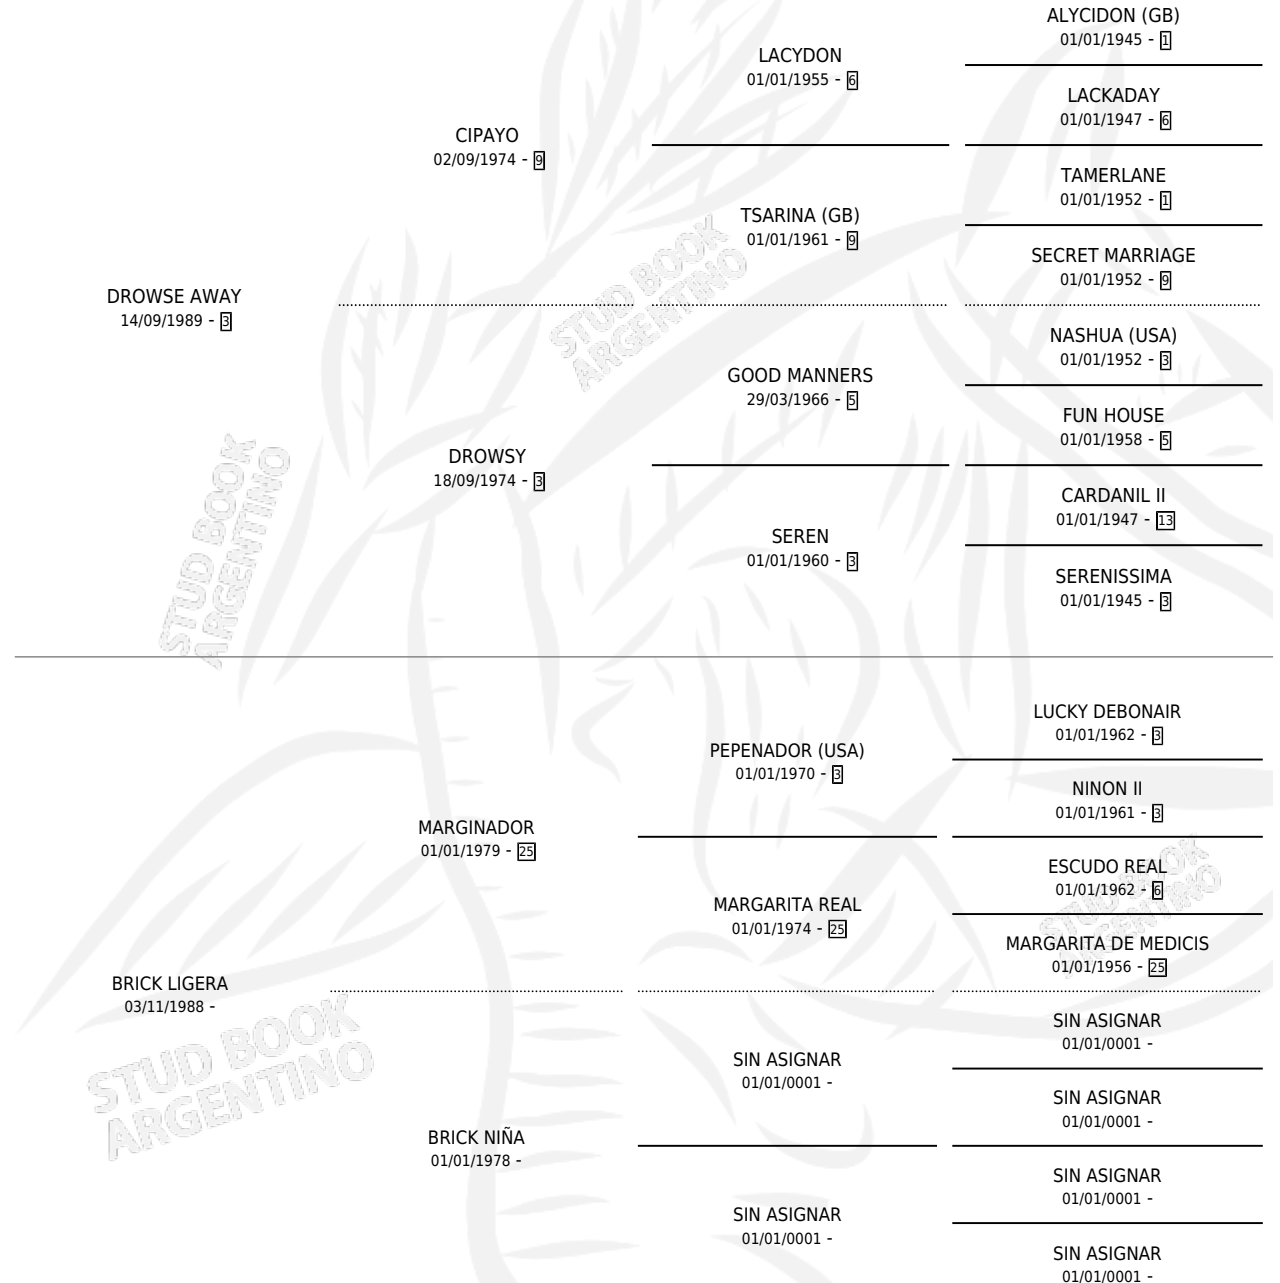

LIGERO AWAY

por DROWSE AWAY y BRICK LIGERA por MARGINADOR

Argentina · Macho · Zaino · SP · 27/10/1999
Familia · Volumen 37

ESTADO

TIPIFICACIÓN SANGUÍNEA	✓
TIPIFICACIÓN POR ADN	X
PASAPORTE	X
IDENTIFICACIÓN POR MICROCHIP	X
REPRODUCTOR	X

Lugar de nacimiento: Campo particular

Criador: Sin dato

PEDIGREE

LIGERO AWAY

Datos oficiales del Stud Book Argentino

Documento generado el 11/05/2026

studbook.org.ar