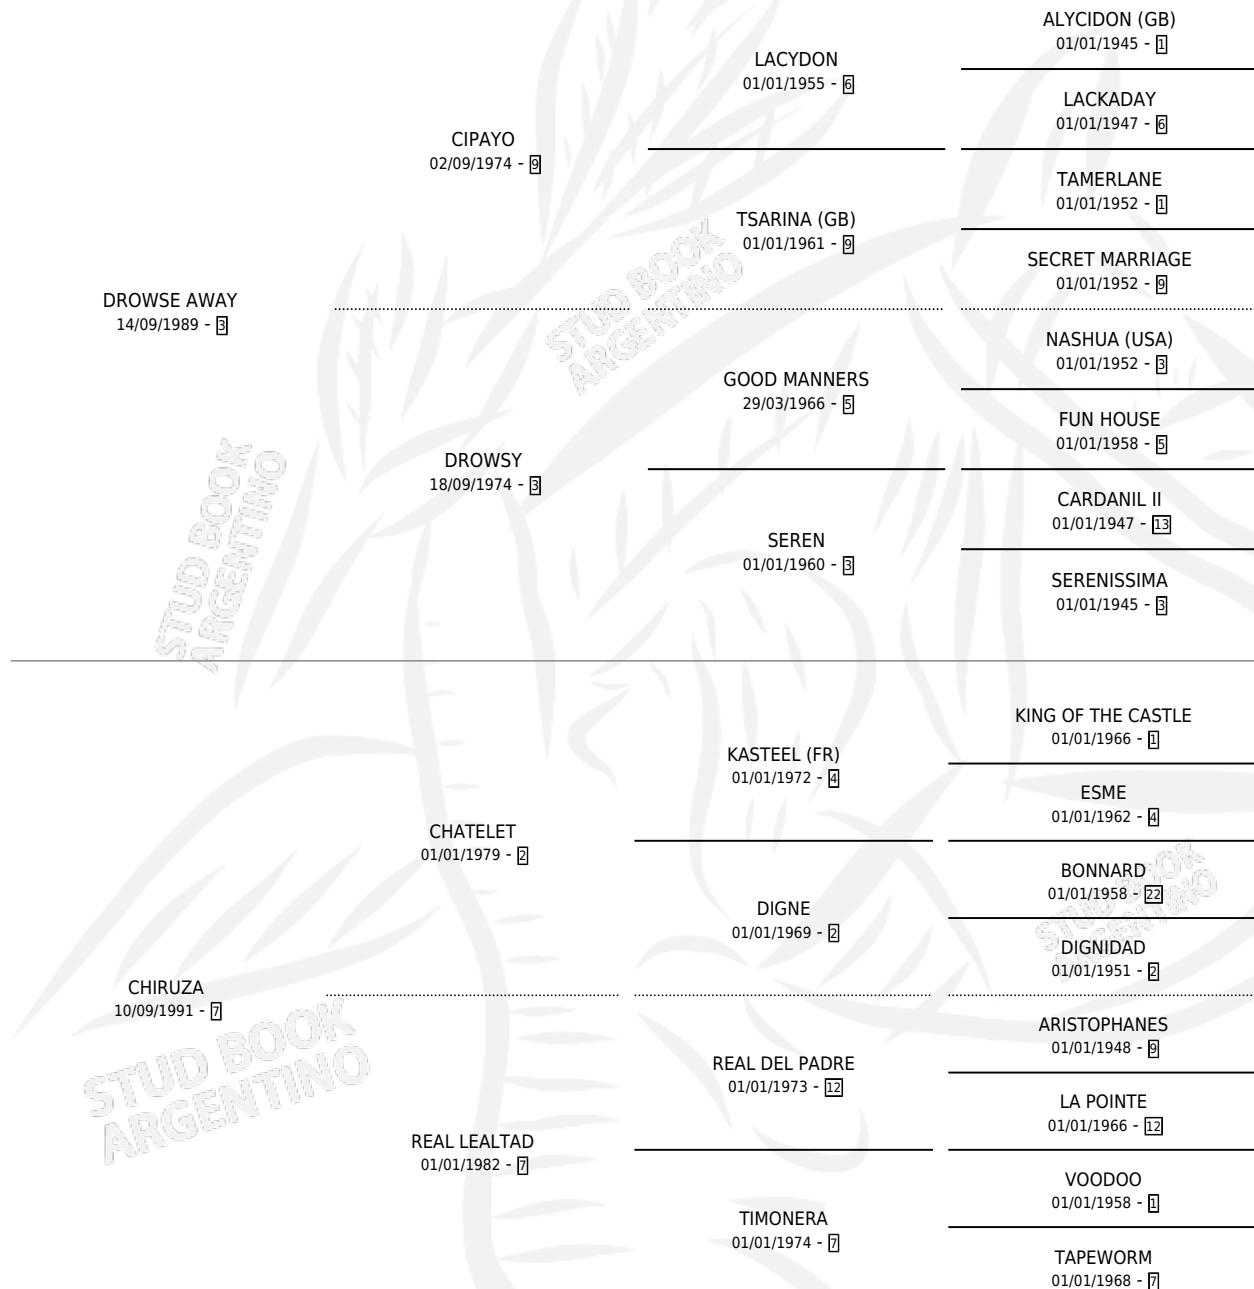

CHIRO DROWSE

por DROWSE AWAY y CHIRUZA por CHATELET

Argentina · Macho · Zaino · SP · 11/11/1999
Familia 7 · Volumen 37

ESTADO

| | |
|------------------------------|---|
| TIPIFICACIÓN SANGUÍNEA | X |
| TIPIFICACIÓN POR ADN | X |
| PASAPORTE | X |
| IDENTIFICACIÓN POR MICROCHIP | X |
| REPRODUCTOR | X |

Lugar de nacimiento: Campo particular

Criador: Sin dato

PEDIGREE

CHIRO DROWSE

Datos oficiales del Stud Book Argentino

Documento generado el 28/04/2026

studbook.org.ar