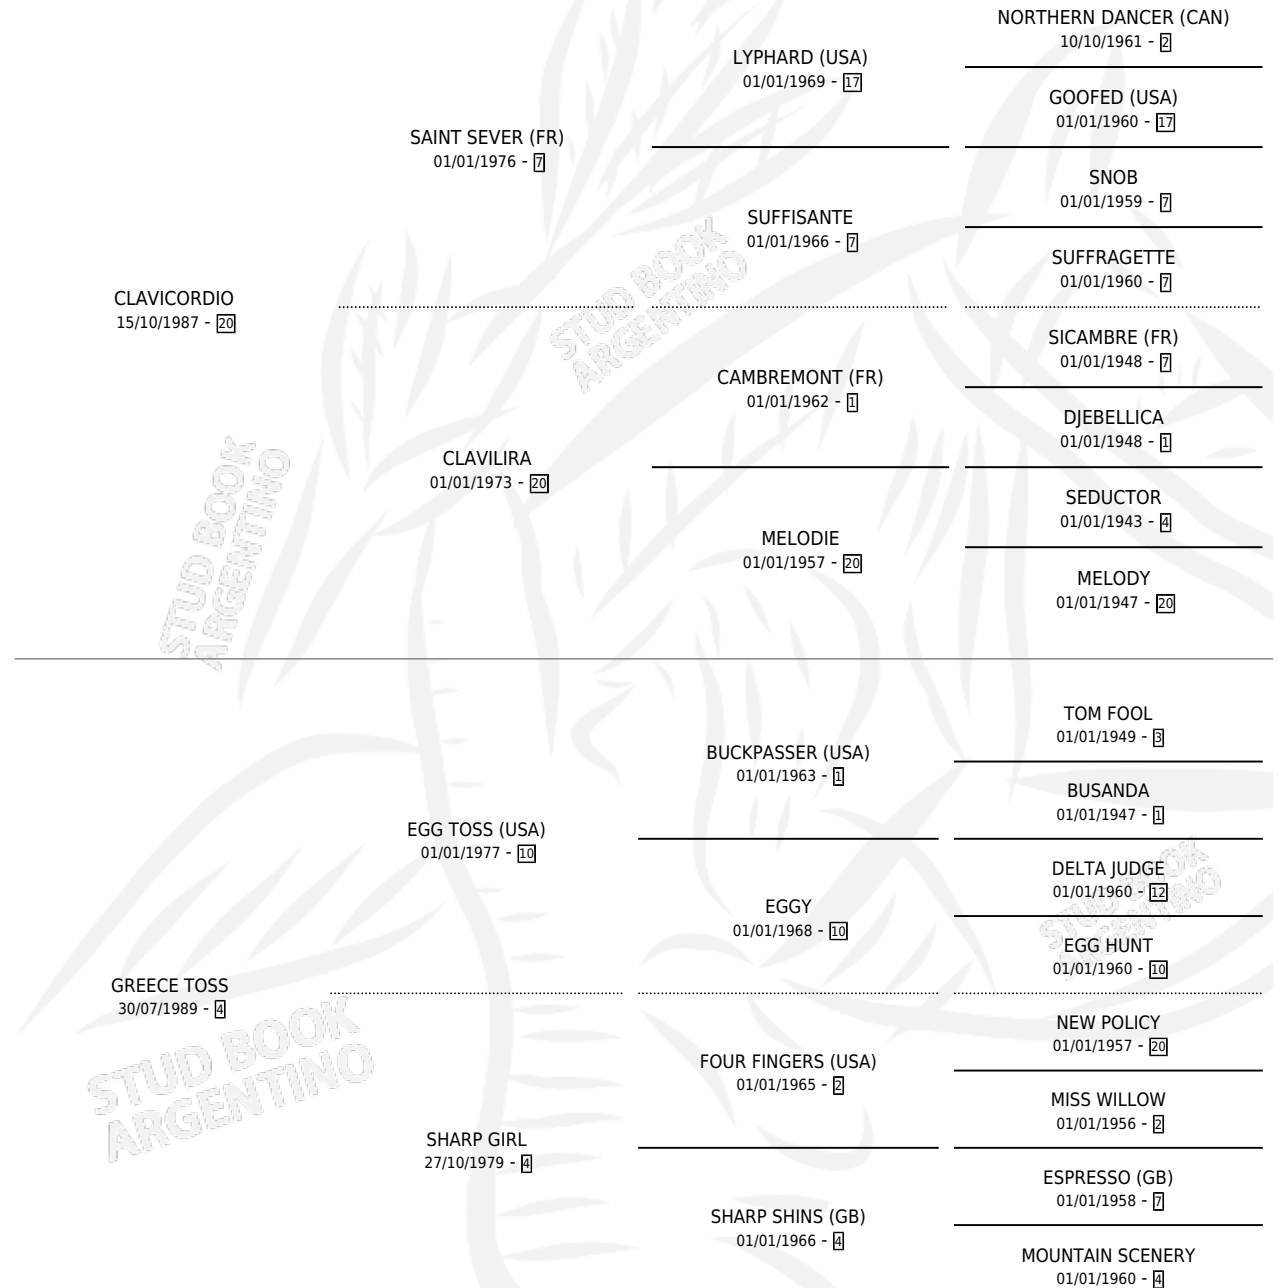

JONAS

por CLAVICORDIO y GREECE TOSS por EGG TOSS (USA)

Argentina · Macho · Zaino Doradillo · SP · 07/11/1999
Familia 4-I · Volumen 37

ESTADO

TIPIFICACIÓN SANGUÍNEA	✓
TIPIFICACIÓN POR ADN	X
PASAPORTE	X
IDENTIFICACIÓN POR MICROCHIP	X
REPRODUCTOR	X

Lugar de nacimiento: D Anton

Criador: D Anton

PEDIGREE

CAMPAÑA

Solo carreras oficiales de Argentina

POR EDAD

EDAD	CC	1°	2°	3°	4°	5°	NP	CLC	CLG	CLCG1	CLGG1	IMPORTE	GANANCIA / CC
4 AÑOS	1	0	0	0	0	0	1	0	0	0	0	\$0	\$0
5 AÑOS	2	0	0	1	0	0	1	0	0	0	0	\$900	\$450
TOTALES	3	0	0	1	0	0	2	0	0	0	0	\$900	\$300
%		0.0%	0.0%	33.3%	0.0%	0.0%	66.7%	0.0%	0.0%	0.0%	0.0%		