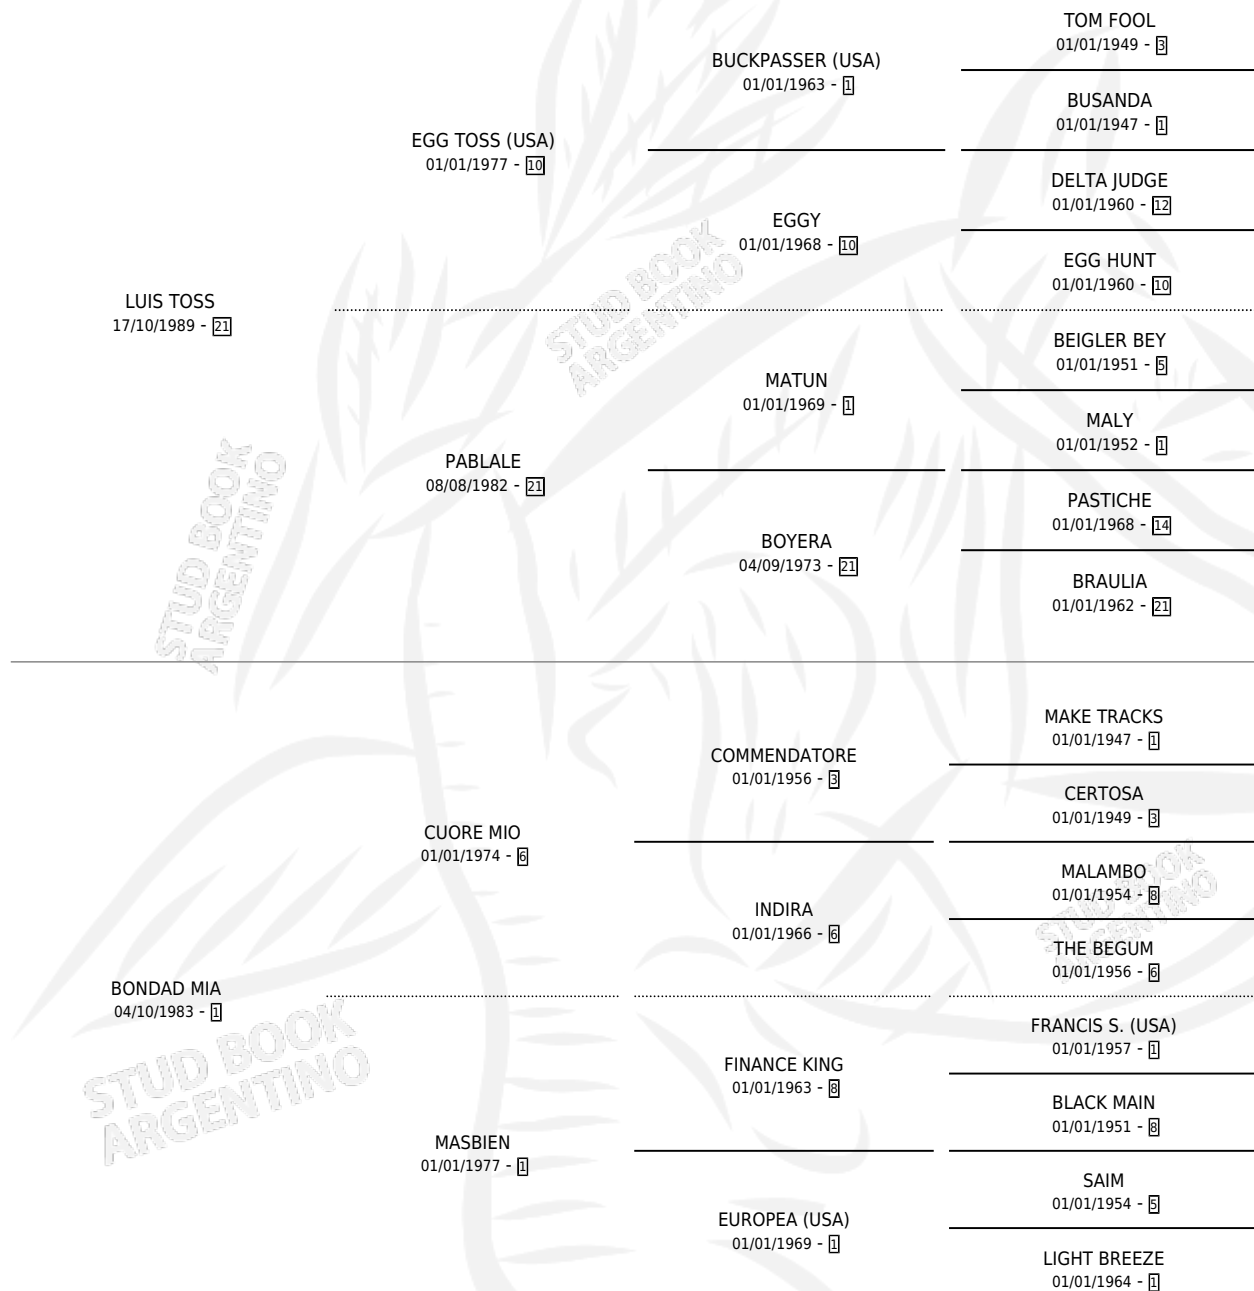

IGNAGUTOSS

por **LUIS TOSS** y **BONDAD MIA** por **CUORE MIO**

Argentina · Macho · Zaino · SP · 14/11/1999
Familia 1-o · Volumen 37

ESTADO

TIPIFICACIÓN SANGUÍNEA	X
TIPIFICACIÓN POR ADN	X
PASAPORTE	X
IDENTIFICACIÓN POR MICROCHIP	X
REPRODUCTOR	X

Lugar de nacimiento: Alegma

Criador: Sin dato

PEDIGREE

IGNAGUTOSS

Datos oficiales del Stud Book Argentino

Documento generado el 05/05/2026

studbook.org.ar