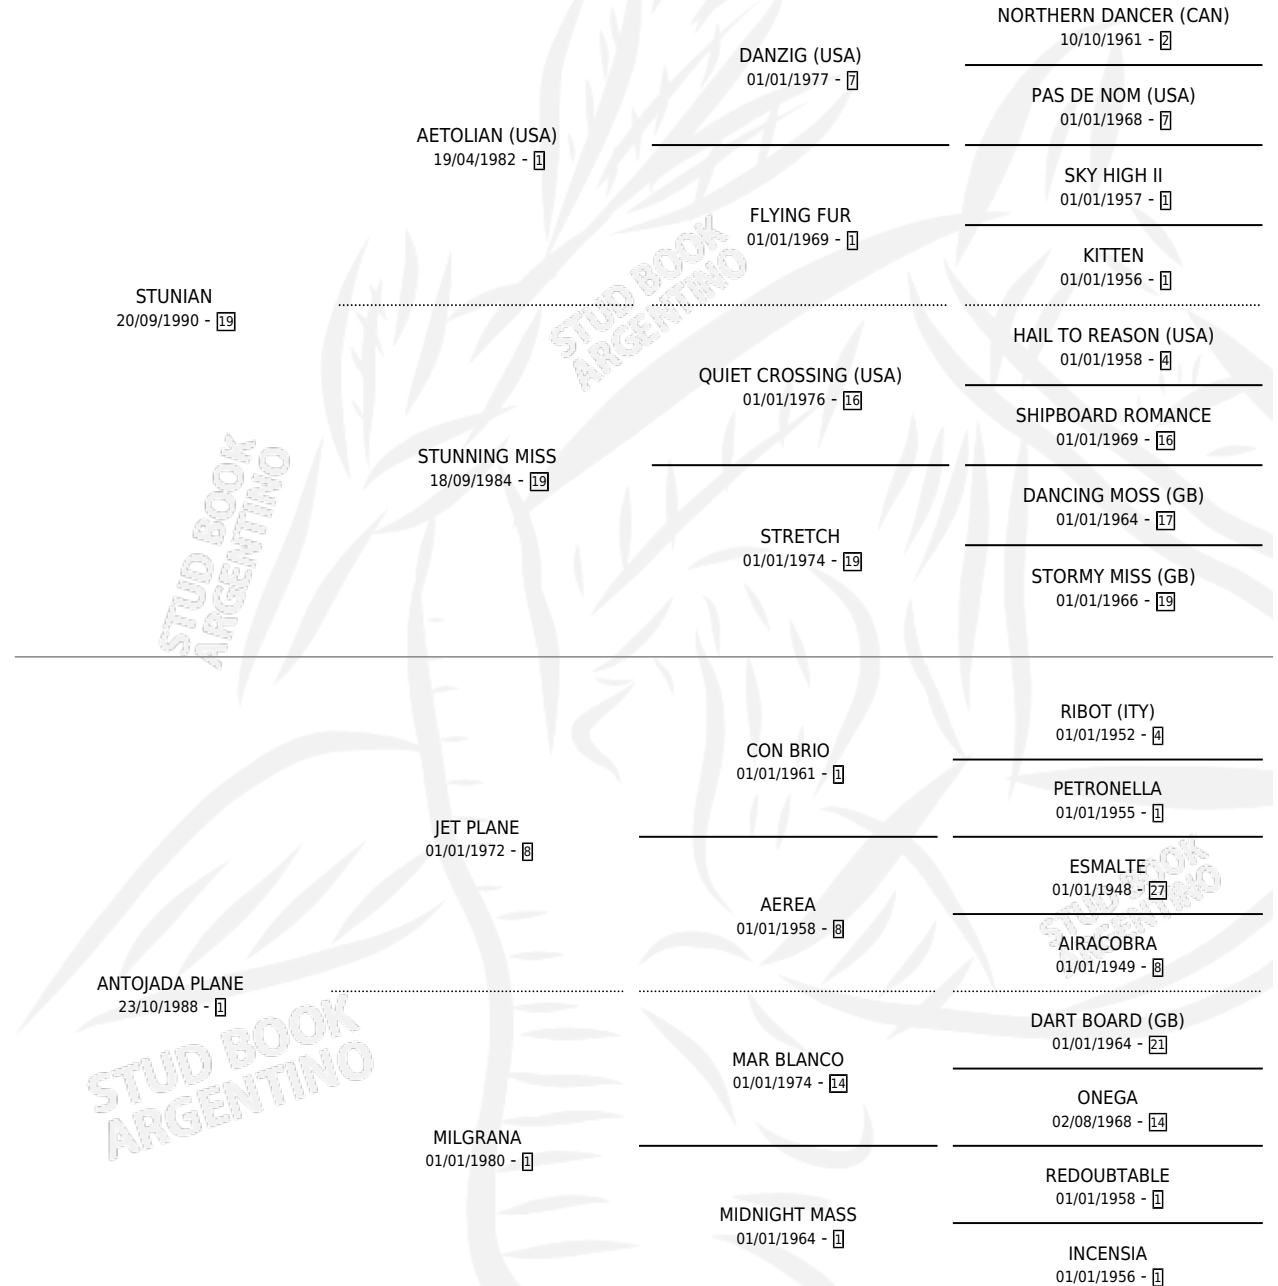

STUN PLANE

por STUNIAN y ANTOJADA PLANE por JET PLANE

Argentina · Macho · Tordillo · SP · 25/08/1999
Familia 1-p · Volumen 37

ESTADO

TIPIFICACIÓN SANGUÍNEA	✓
TIPIFICACIÓN POR ADN	X
PASAPORTE	X
IDENTIFICACIÓN POR MICROCHIP	X
REPRODUCTOR	X

Lugar de nacimiento: Del Carmen

Criador: Del Carmen

PEDIGREE

STUN PLANE

Datos oficiales del Stud Book Argentino

Documento generado el 05/05/2026

studbook.org.ar