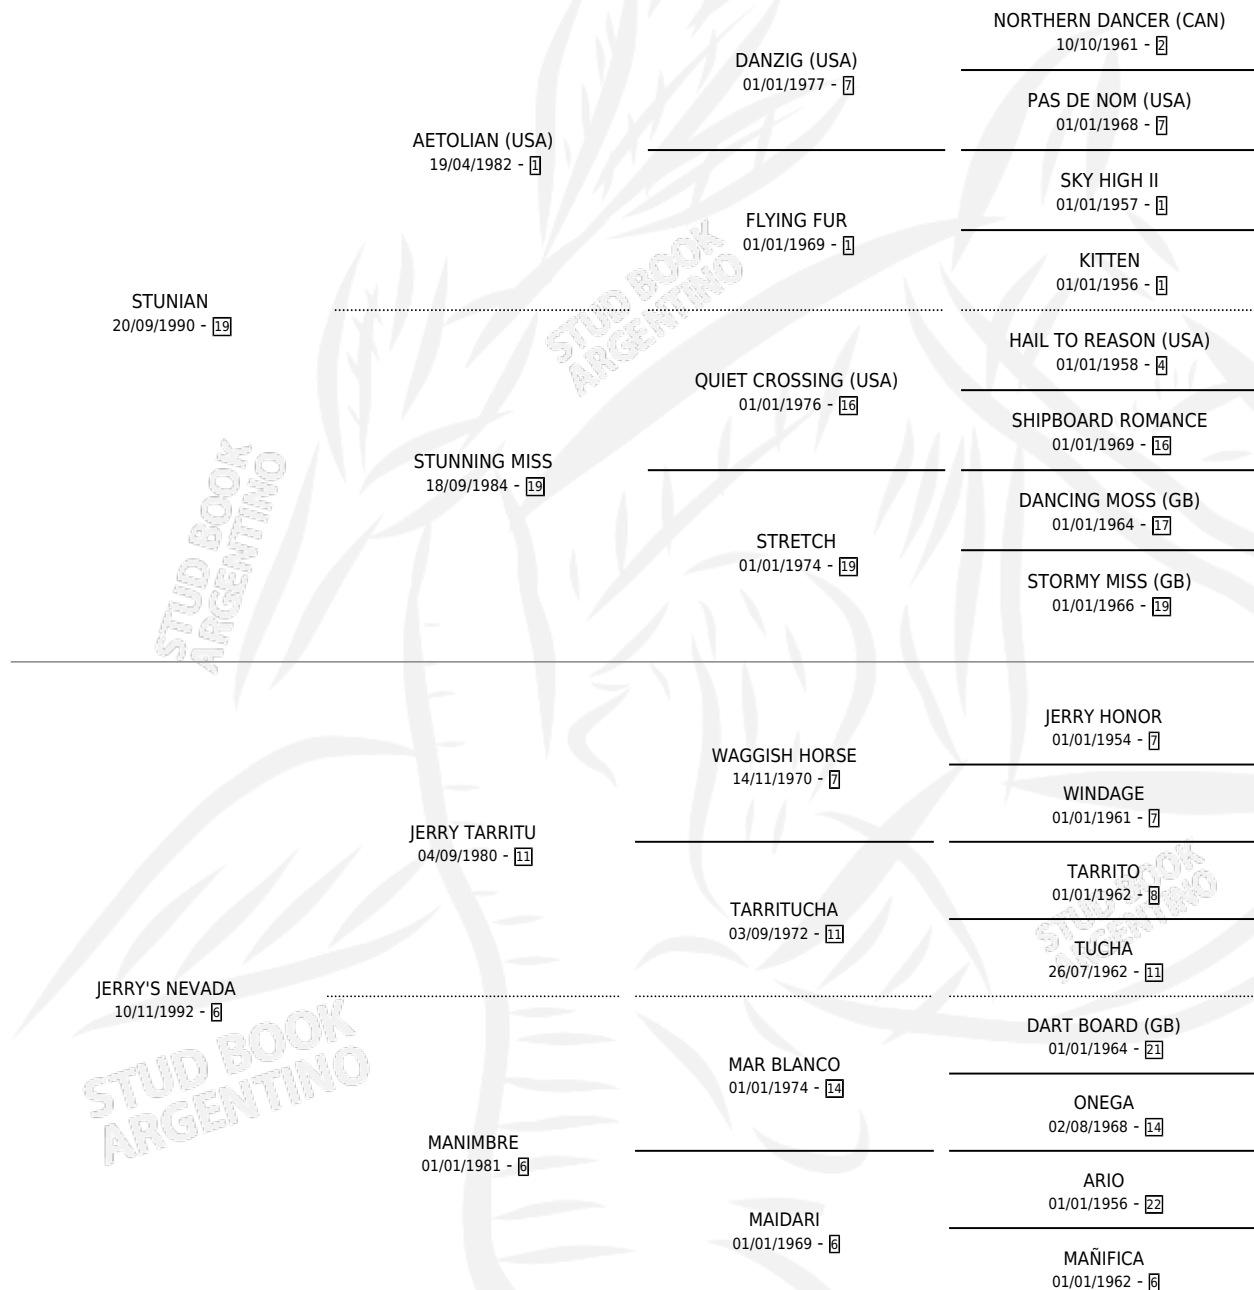

DOLCE DASH

por STUNIAN y JERRY'S NEVADA por JERRY TARRITU

Argentina · Hembra · Zaino o Tordillo · SP · 26/09/1999
Familia 6-d · Volumen 37

ESTADO

TIPIFICACIÓN SANGUÍNEA	✓
TIPIFICACIÓN POR ADN	X
PASAPORTE	X
IDENTIFICACIÓN POR MICROCHIP	X
REPRODUCTOR	X

Lugar de nacimiento: Del Carmen

Criador: Giraudo Jose Tito, Giraudo Jorge Alberto y Giraudo Luis Maria

PEDIGREE