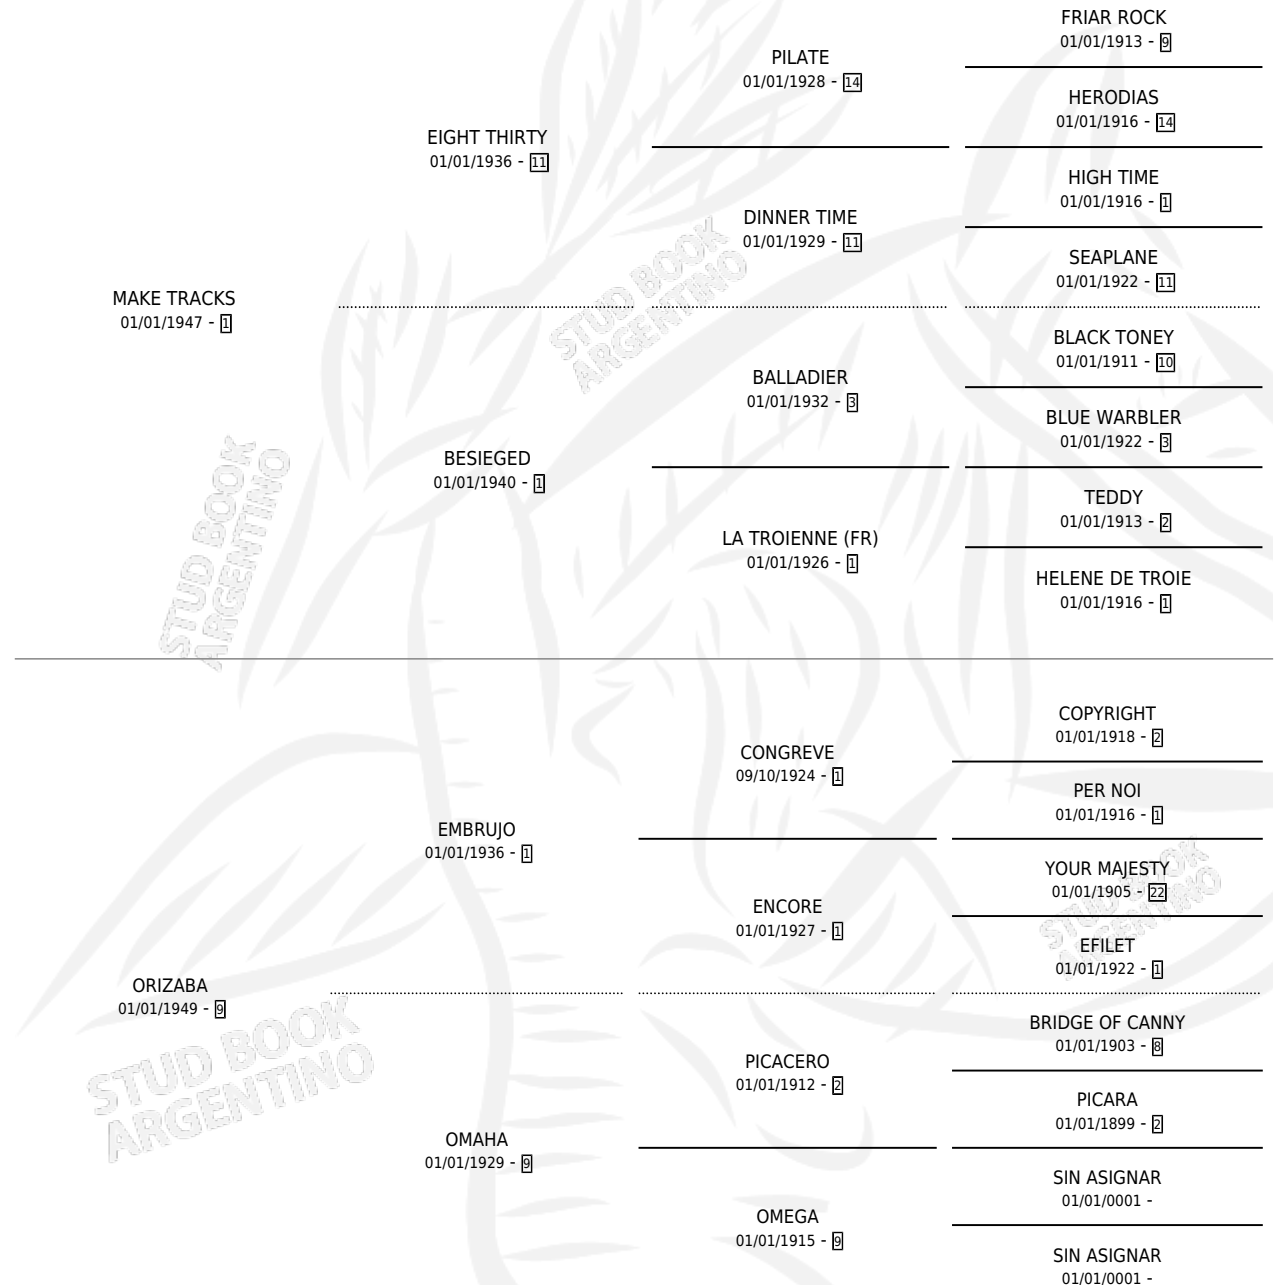

FORT WAYNE

por MAKE TRACKS y ORIZABA por EMBRUJO

Argentina · Macho · Alazan · SP · 01/01/1959
Familia 9-g · Volumen 23

ESTADO

TIPIFICACIÓN SANGUÍNEA	X
TIPIFICACIÓN POR ADN	X
PASAPORTE	X
IDENTIFICACIÓN POR MICROCHIP	X
REPRODUCTOR	X

Lugar de nacimiento: Campo particular

Criador: Sin dato

~

HIJOS

	MACHOS	HEMBRAS
4 NACIERON	0	4
SIN ACTUACIONES		

PEDIGREE