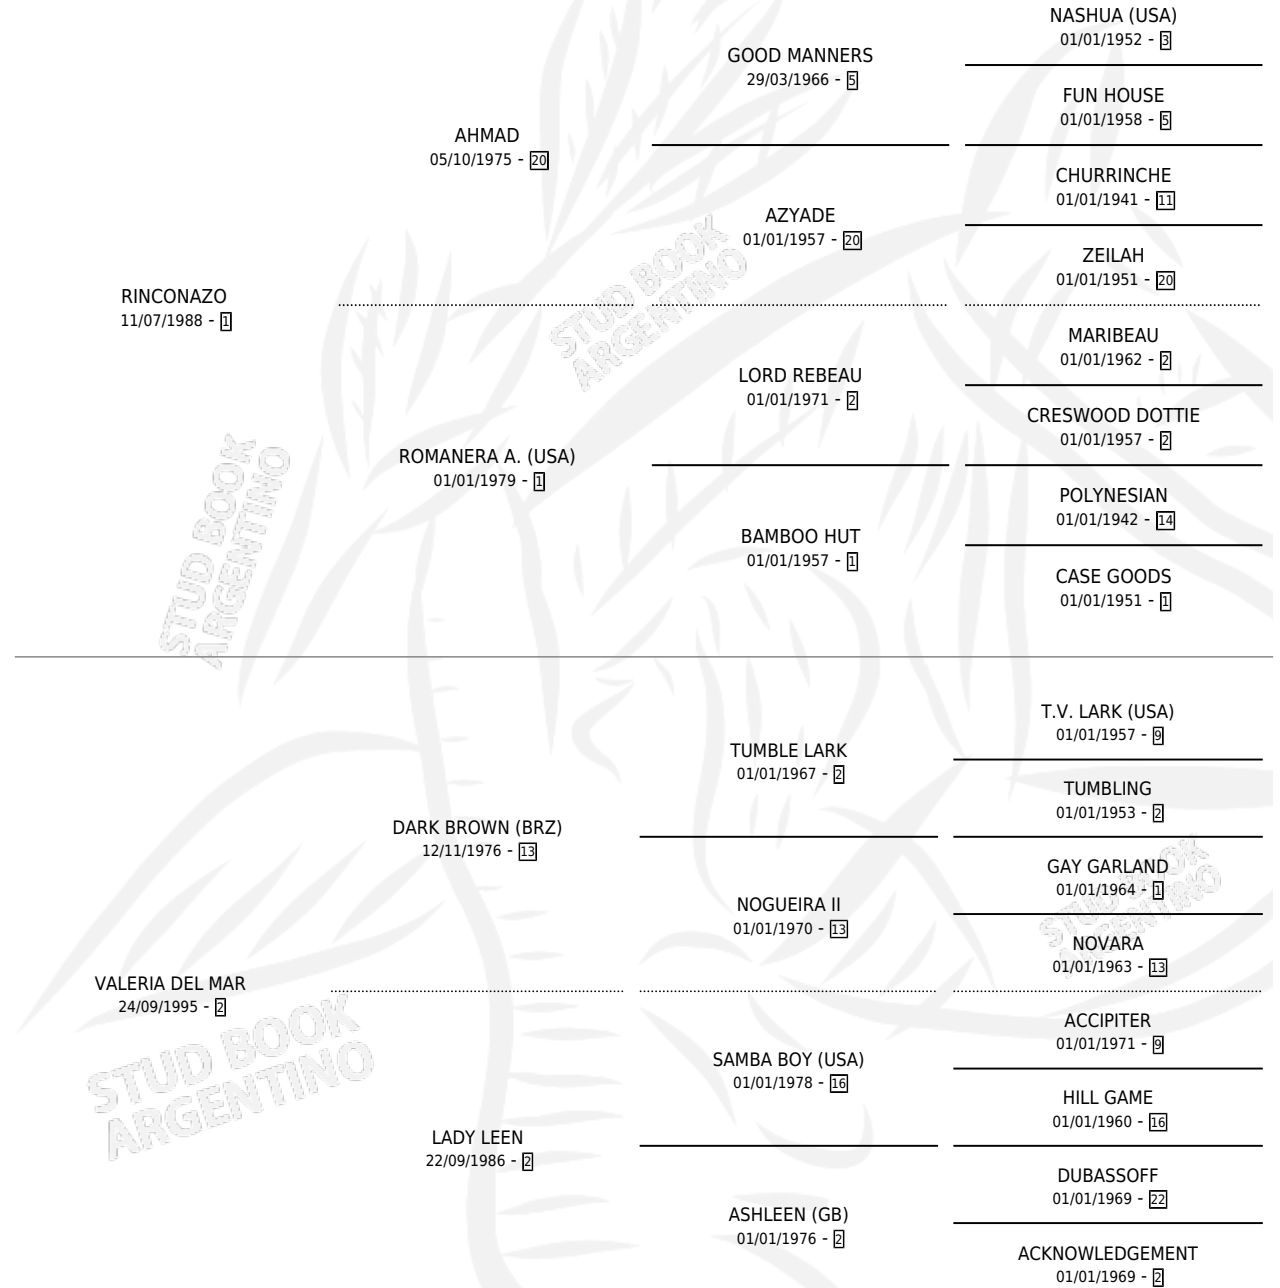

CENTELLA BLANCA

por RINCONAZO y VALERIA DEL MAR por DARK BROWN (BRZ)

Argentina · Hembra · Zaino · SP · 10/10/1999
Familia 2-e · Volumen 37

ESTADO

TIPIFICACIÓN SANGUÍNEA	✓
TIPIFICACIÓN POR ADN	✓
PASAPORTE	X
IDENTIFICACIÓN POR MICROCHIP	X
REPRODUCTOR	✓

Lugar de nacimiento: Campo particular
Criador: Sin dato

~

HIJOS

	MACHOS	HEMBRAS
1 NACIERON	0	1
1 CORRIERON	0	1
1 GANARON	0	1

0	0	0
GANADORES CL	GANADORES GR	GANADORES G1

PEDIGREE

CAMPAÑA

Solo carreras oficiales de Argentina