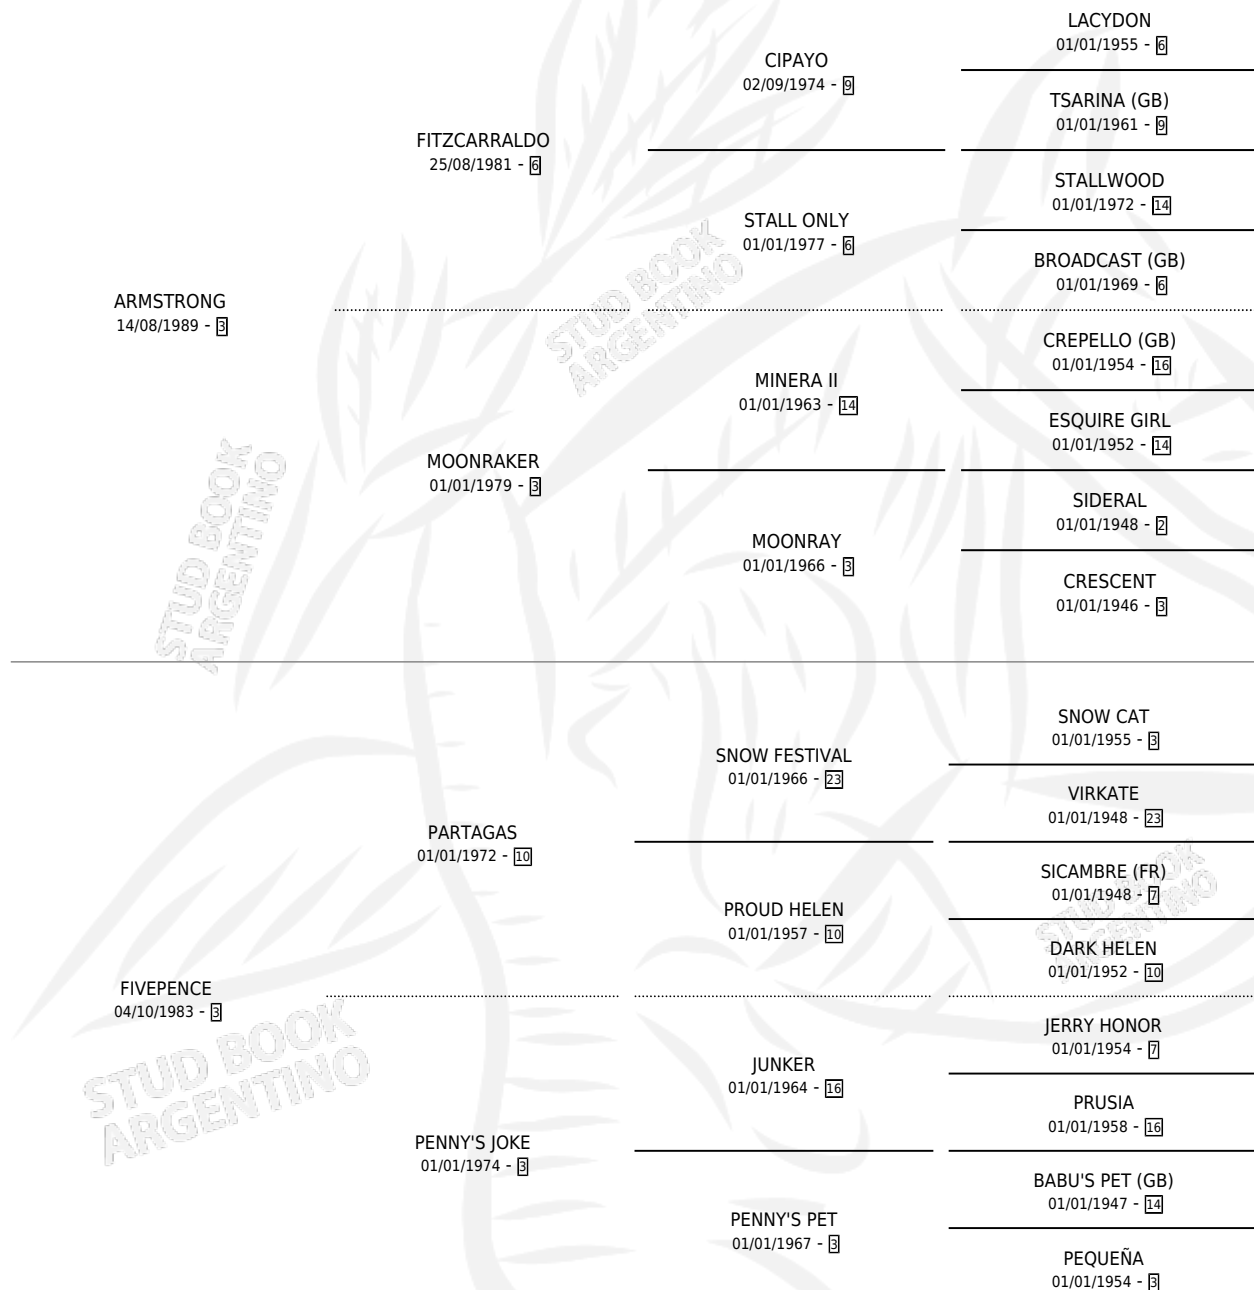

RUBIO GAUCHO

por **ARMSTRONG** y **FIVEPENCE** por **PARTAGAS**

Argentina · Macho · Alazan · SP · 10/12/1999
Familia 3-e · Volumen 37

ESTADO

TIPIFICACIÓN SANGUÍNEA	✓
TIPIFICACIÓN POR ADN	✓
PASAPORTE	X
IDENTIFICACIÓN POR MICROCHIP	X
REPRODUCTOR	✓

Lugar de nacimiento: Primavera Chica

Criador: Sin dato

~

HIJOS

	MACHOS	HEMBRAS
25 NACIERON	11	14

SIN ACTUACIONES

PEDIGREE