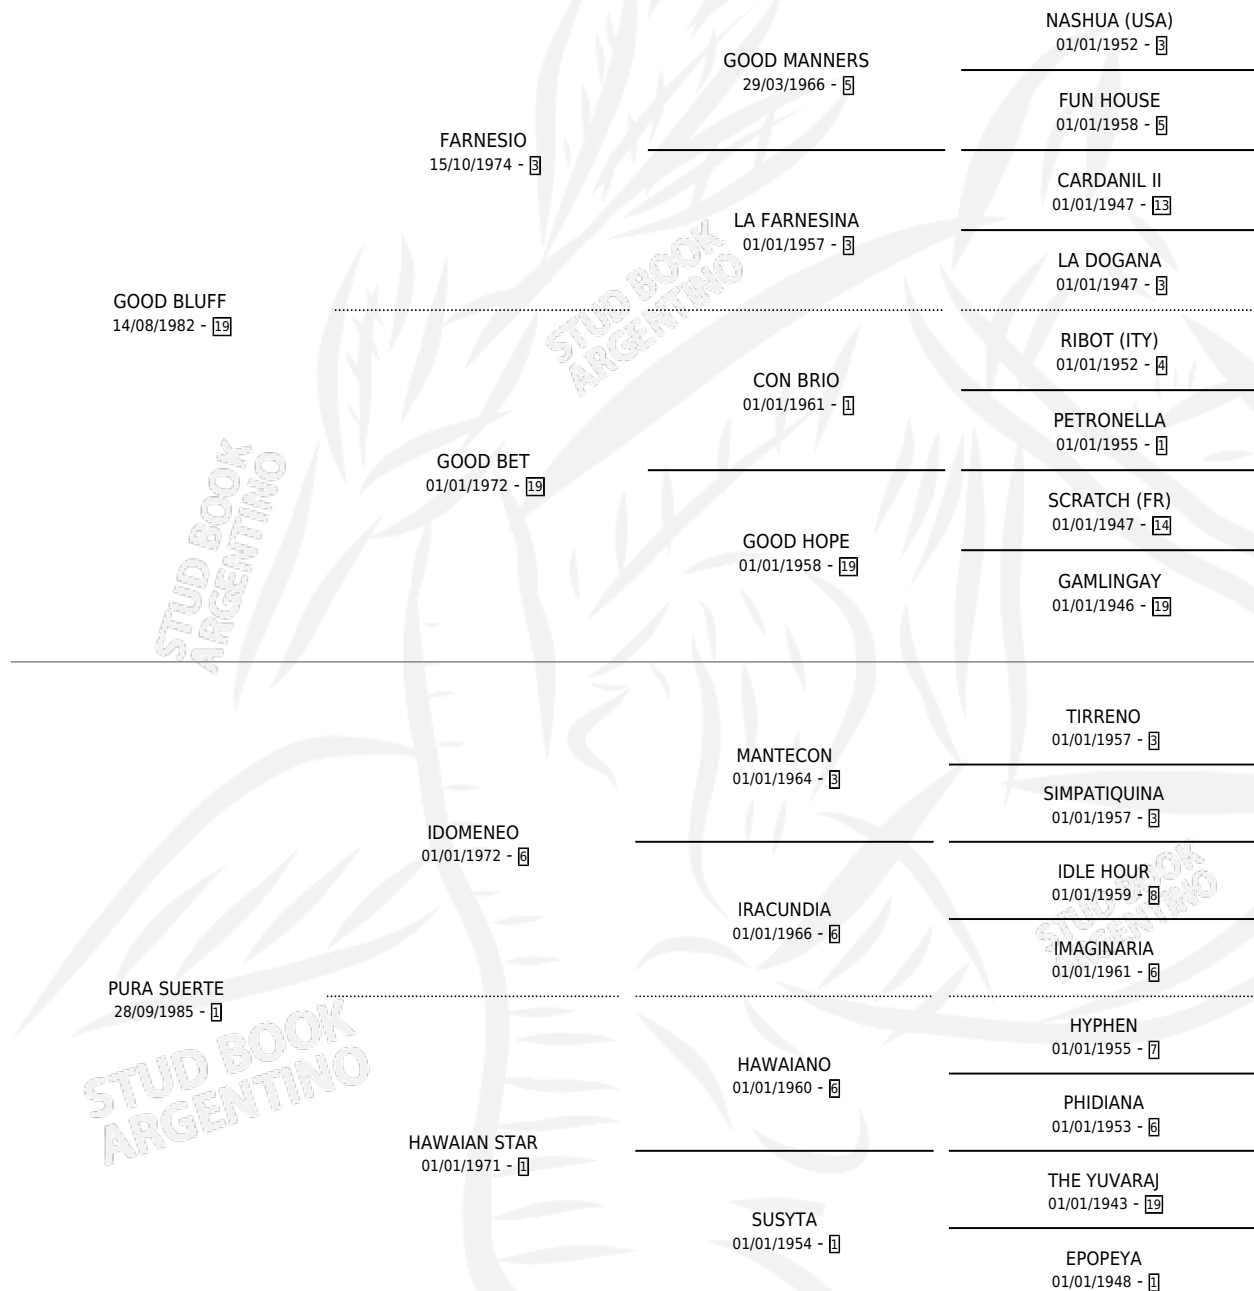

FACU BLUFF

por GOOD BLUFF y PURA SUERTE por IDOMENEO

Argentina · Macho · Zaino · SP · 17/11/1999
Familia 1-e · Volumen 37

ESTADO

TIPIFICACIÓN SANGUÍNEA	X
TIPIFICACIÓN POR ADN	X
PASAPORTE	X
IDENTIFICACIÓN POR MICROCHIP	X
REPRODUCTOR	X

Lugar de nacimiento: Don Pipi

Criador: Sin dato

PEDIGREE

FACU BLUFF

Datos oficiales del Stud Book Argentino

Documento generado el 09/05/2026

studbook.org.ar