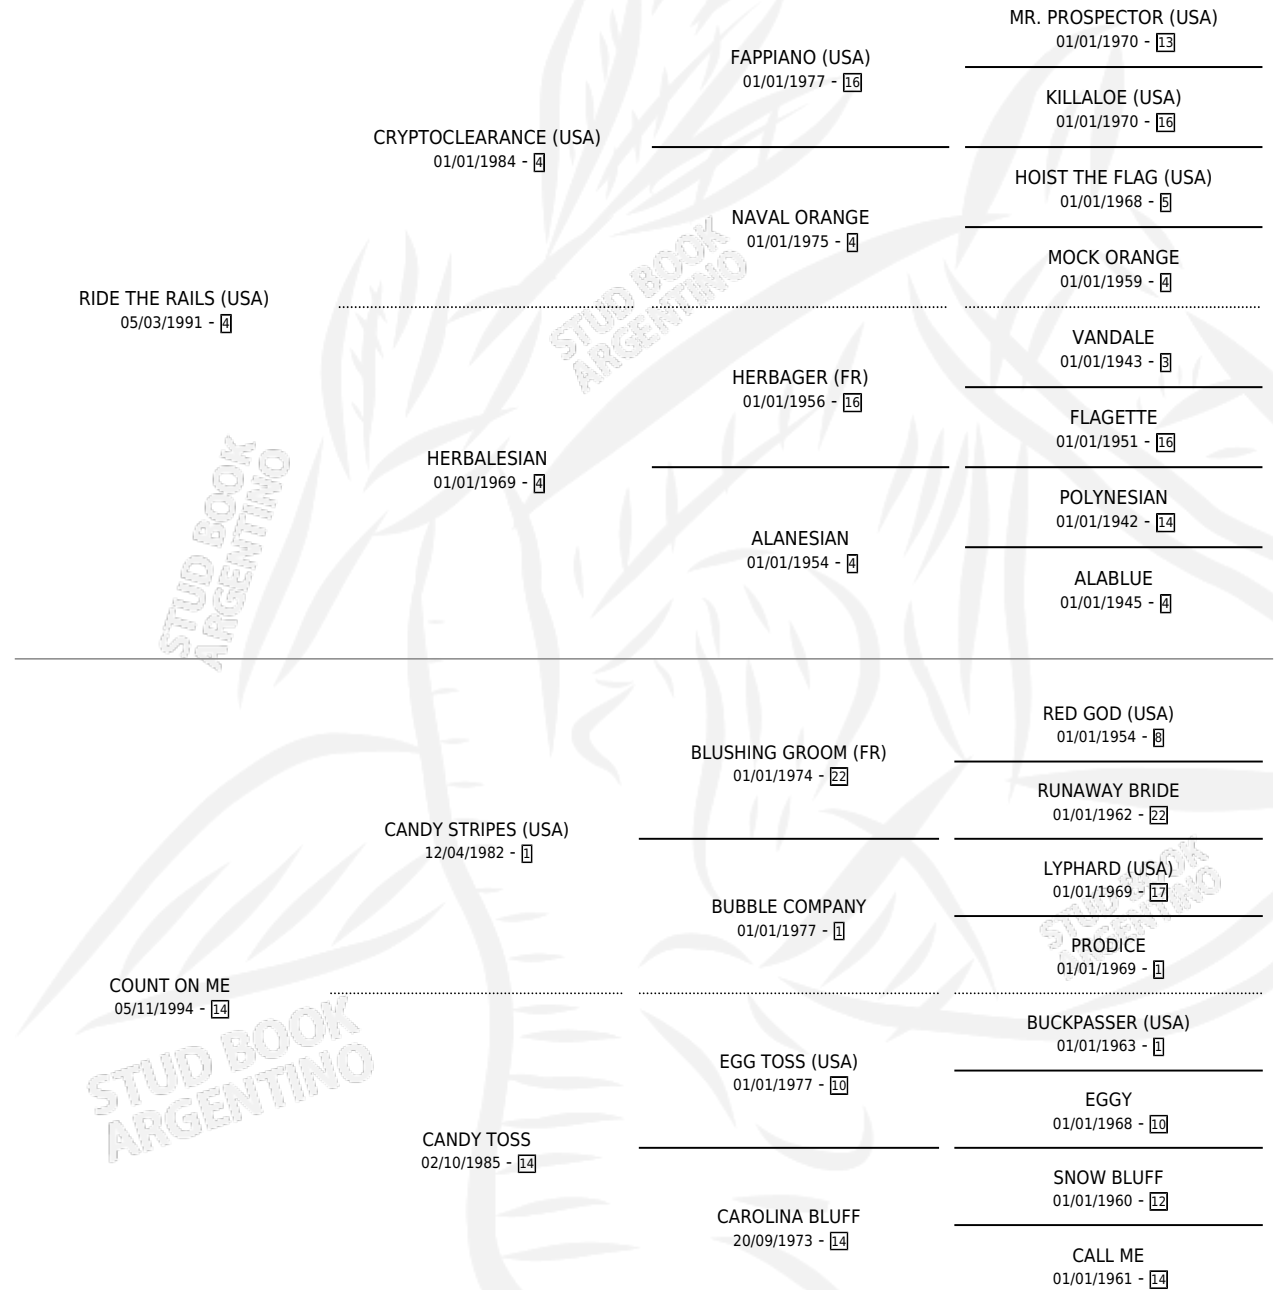

CORSARIA

por **RIDE THE RAILS (USA)** y **COUNT ON ME** por **CANDY STRIPES (USA)**

Argentina · Hembra · Alazan · SP · 03/11/1999
Familia 14 · Volumen 37

ESTADO

TIPIFICACIÓN SANGUÍNEA	X
TIPIFICACIÓN POR ADN	X
PASAPORTE	X
IDENTIFICACIÓN POR MICROCHIP	X
REPRODUCTOR	X

Lugar de nacimiento: Avourneen

Criador: Avourneen

PEDIGREE

CORSARIA

Datos oficiales del Stud Book Argentino

Documento generado el 03/05/2026

studbook.org.ar