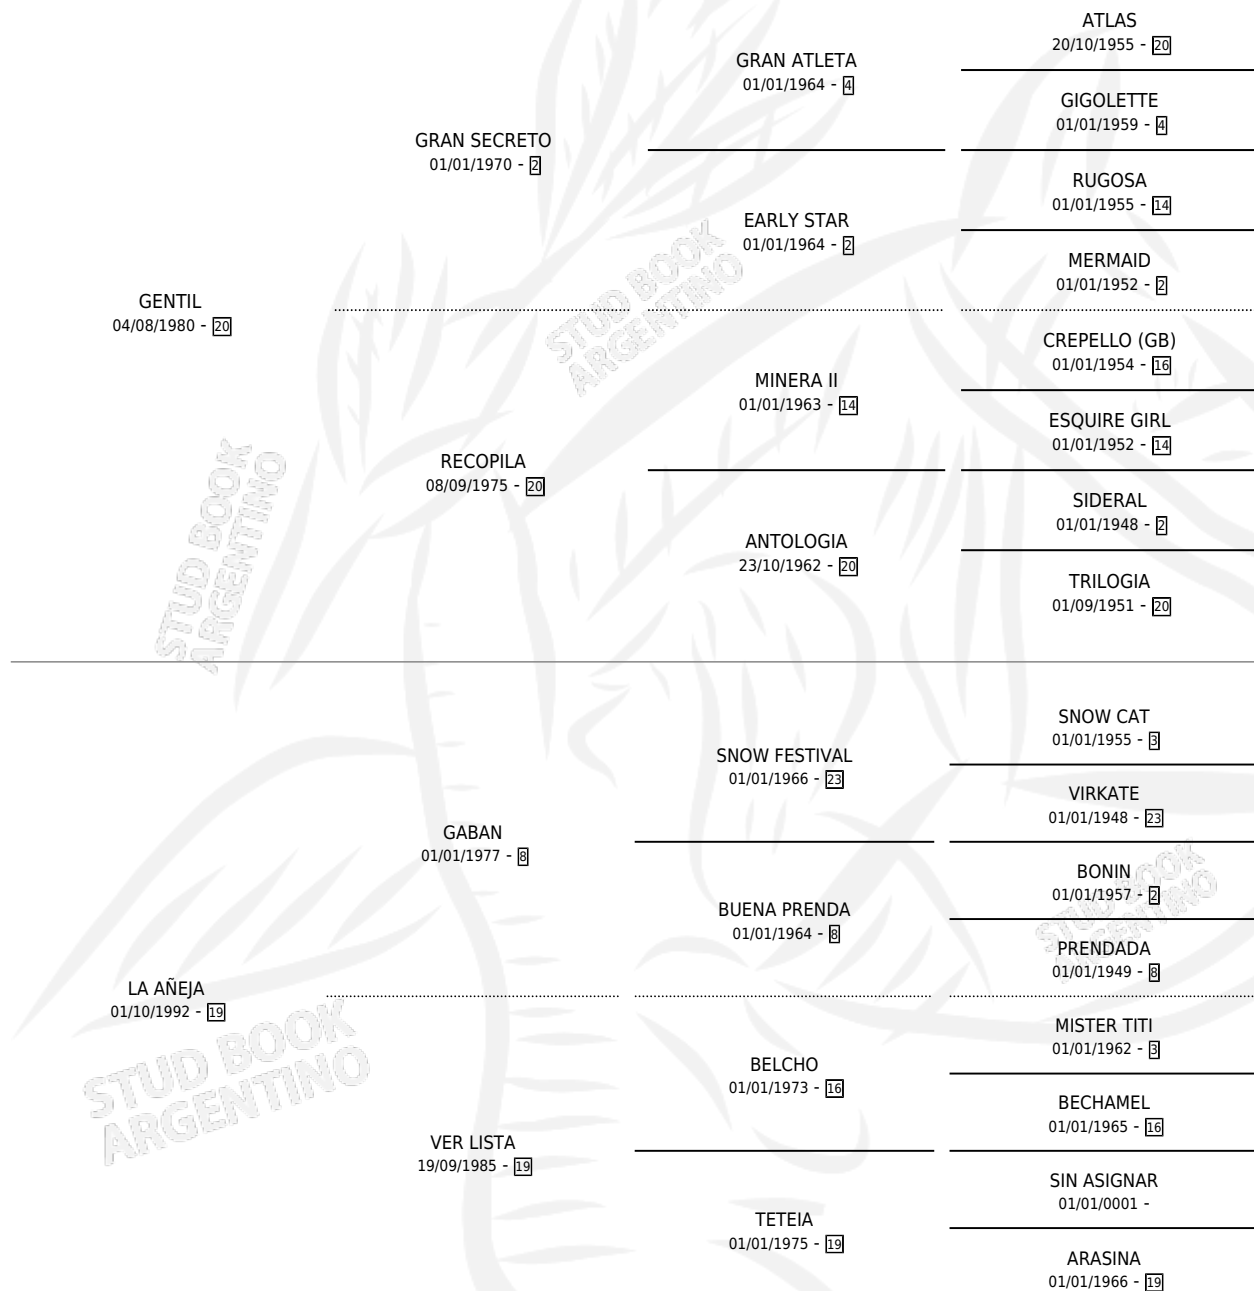

GENTIL GRANDE

por GENTIL y LA AÑEJA por GABAN

Argentina · Macho · Alazan · SP · 18/09/1999
Familia 19 · Volumen 37

ESTADO

| | |
|------------------------------|---|
| TIPIFICACIÓN SANGUÍNEA | X |
| TIPIFICACIÓN POR ADN | X |
| PASAPORTE | X |
| IDENTIFICACIÓN POR MICROCHIP | X |
| REPRODUCTOR | X |

Lugar de nacimiento: Don Carlos
Criador: Sin dato

PEDIGREE

GENTIL GRANDE

Datos oficiales del Stud Book Argentino

Documento generado el 08/05/2026

studbook.org.ar