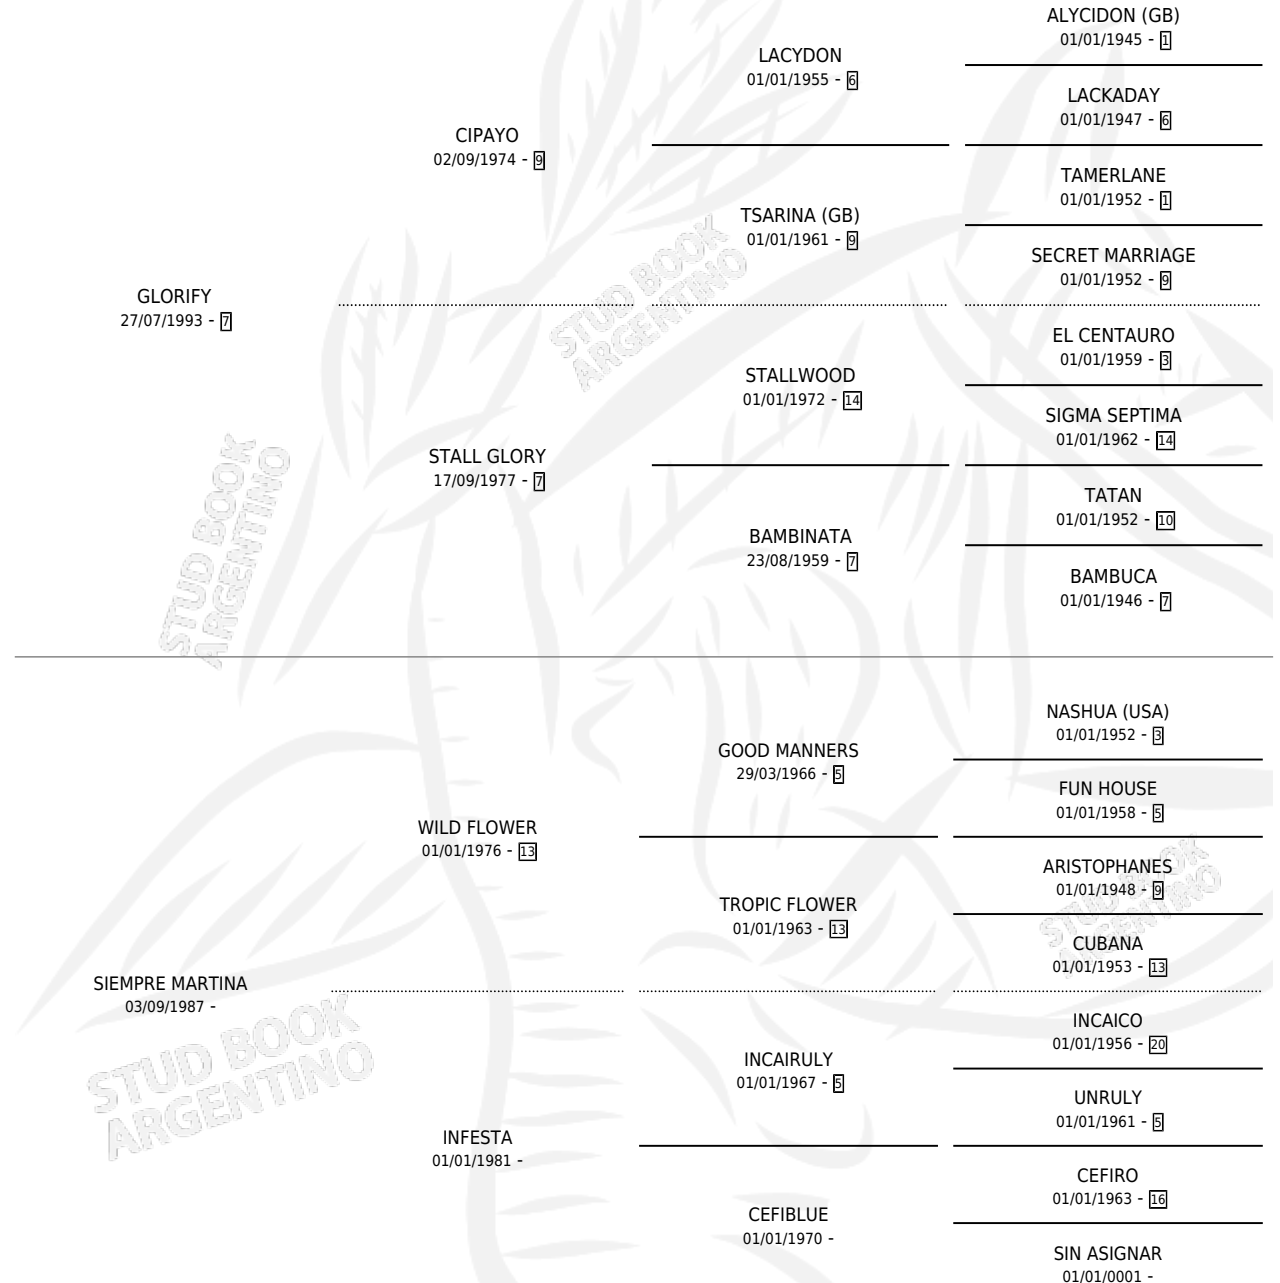

SIEMPRE ROSA

por GLORIFY y SIEMPRE MARTINA por WILD FLOWER

Argentina · Hembra · Alazan · SP · 03/12/1999
Familia · Volumen 37

ESTADO

TIPIFICACIÓN SANGUÍNEA	X
TIPIFICACIÓN POR ADN	X
PASAPORTE	X
IDENTIFICACIÓN POR MICROCHIP	X
REPRODUCTOR	X

Lugar de nacimiento: Arenaza Dos

Criador: Sin dato

PEDIGREE