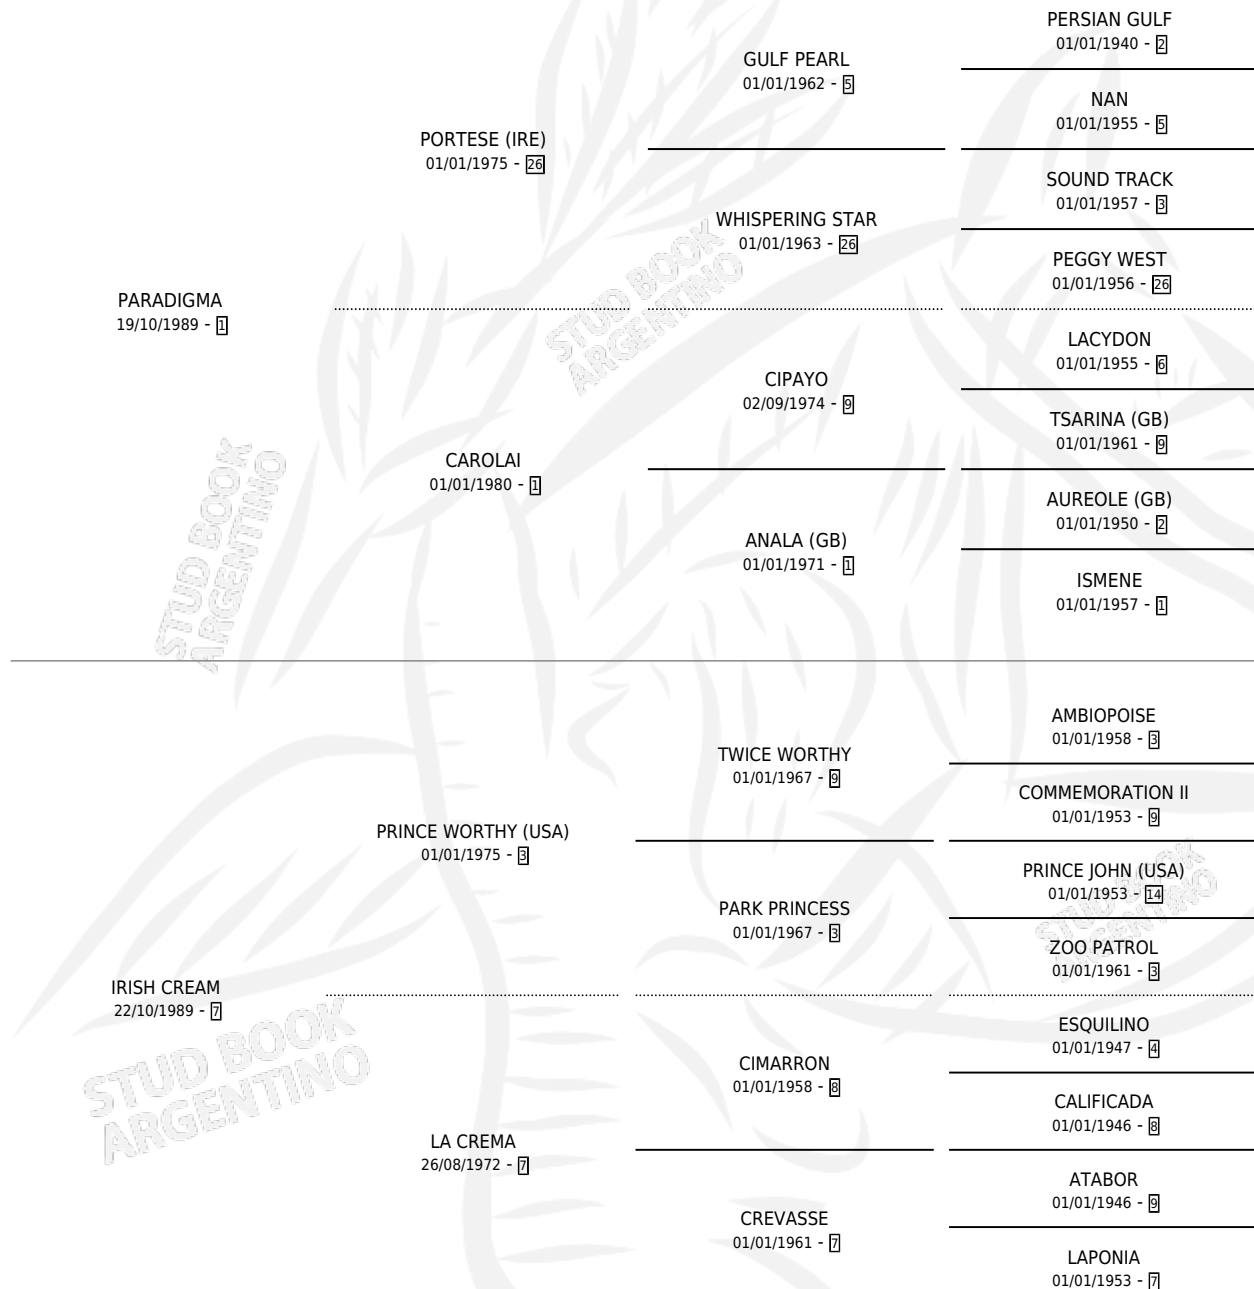

PARADISE CREAM

por PARADIGMA y IRISH CREAM por PRINCE WORTHY (USA)

Argentina · Macho · Zaino · SP · 20/09/1998
Familia 7-d · Volumen 36

ESTADO

TIPIFICACIÓN SANGUÍNEA	✓
TIPIFICACIÓN POR ADN	X
PASAPORTE	X
IDENTIFICACIÓN POR MICROCHIP	X
REPRODUCTOR	X

Lugar de nacimiento: La Soñada
Criador: La Soñada

PEDIGREE

CAMPAÑA

Solo carreras oficiales de Argentina

POR EDAD

EDAD	CC	1°	2°	3°	4°	5°	NP	CLC	CLG	CLCG1	CLGG1	IMPORTE	GANANCIA / CC
6 AÑOS	2	0	0	0	0	0	2	0	0	0	0	\$0	\$0
TOTALES	2	0	0	0	0	0	2	0	0	0	0	\$0	\$0
%		0.0%	0.0%	0.0%	0.0%	0.0%	100%	0.0%	0.0%	0.0%	0.0%		