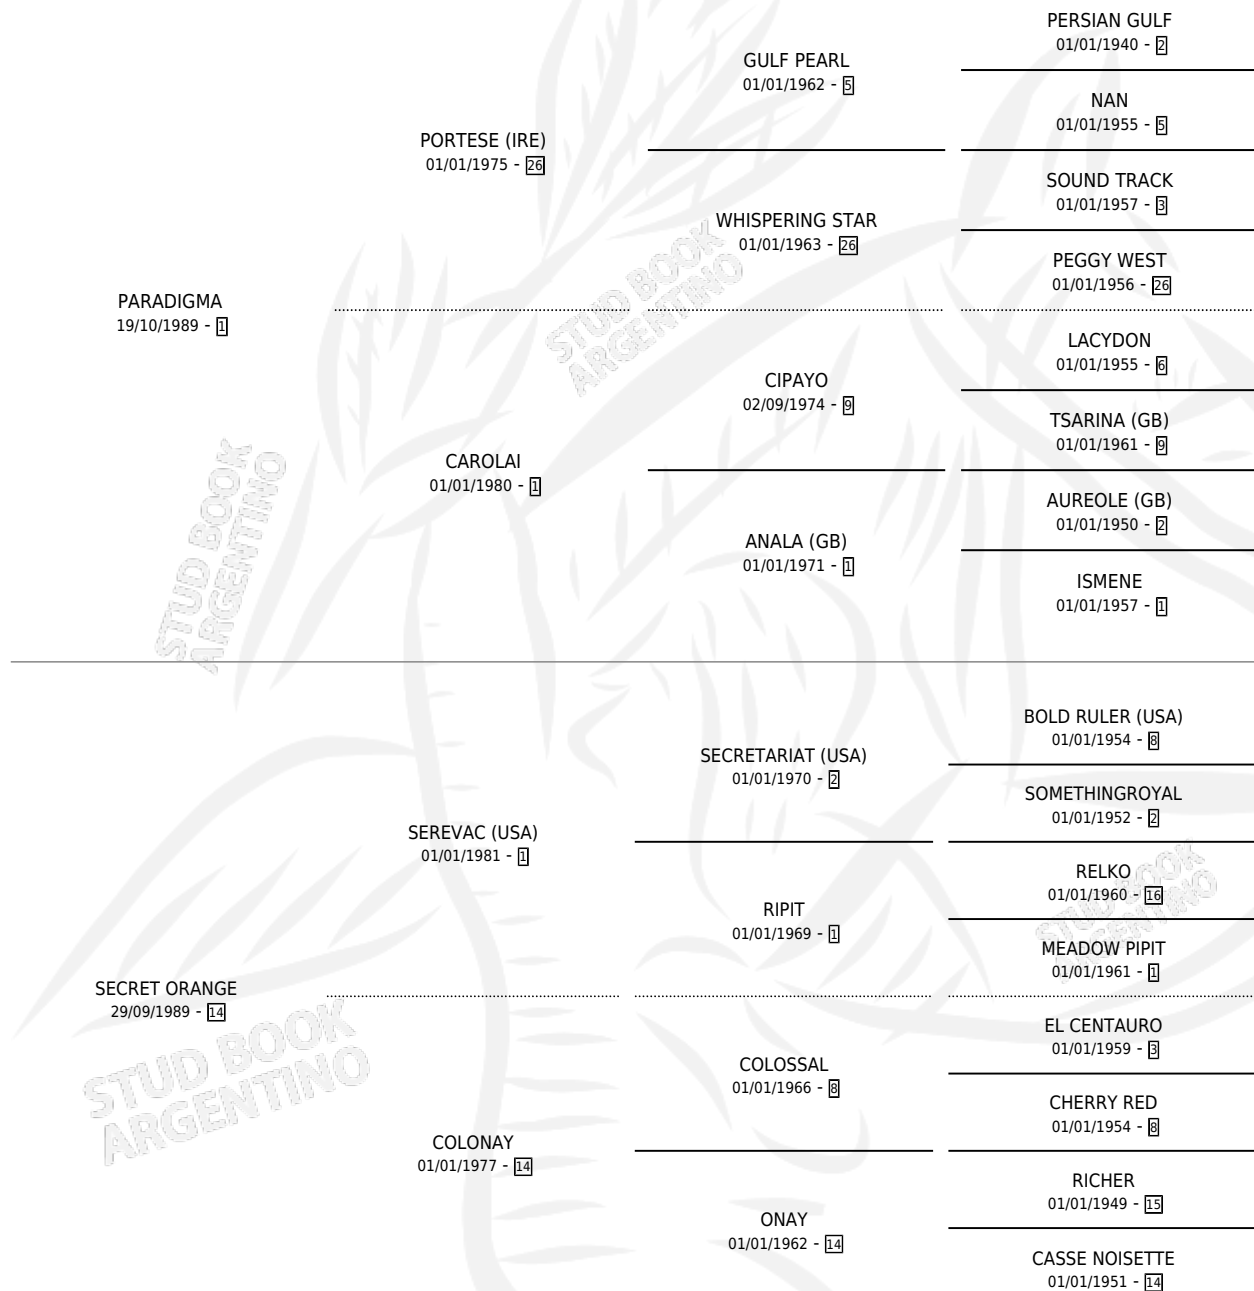

PARADISE SECRET

por PARADIGMA y SECRET ORANGE por SEREVAC (USA)

Argentina · Hembra · Alazan · SP · 13/11/1998
Familia 14 · Volumen 36

ESTADO

TIPIFICACIÓN SANGUÍNEA	✓
TIPIFICACIÓN POR ADN	✓
PASAPORTE	X
IDENTIFICACIÓN POR MICROCHIP	X
REPRODUCTOR	✓

Lugar de nacimiento: La Soñada

Criador: Sin dato

~

HIJOS

	MACHOS	HEMBRAS
4 NACIERON	2	2
2 CORRIERON	1	1

SIN ACTUACIONES

PEDIGREE

S

mientos 4 / Efectividad 57.14%

PADRILLO	PRODUCTO	CRIADOR	1ER SERVICIO	ÚLTIMO SERVICIO
GREEN MEANS GO (USA)	∅		15/12/2013	15/12/2013
GREEN MEANS GO (USA)	∅		18/12/2012	18/12/2012
ILUSOR	∅		28/12/2011	28/12/2011
CREAM EXPRESS	POLSKA EXPRESS (H ZC, 30/09/2011)	LA SOÑADA	20/10/2010	21/10/2010
CREAM EXPRESS	PARADISE EXPRESS (M ZC, 16/11/2009)	LA SOÑADA	27/11/2008	19/12/2008
CREAM EXPRESS	SECRET EXPRESS (H Z, 19/10/2008)	LA SOÑADA	10/11/2007	12/11/2007
CREAM EXPRESS	PASSION SECRET (M ZC, 17/12/2006)	SIN DATO	17/12/2005	17/12/2005