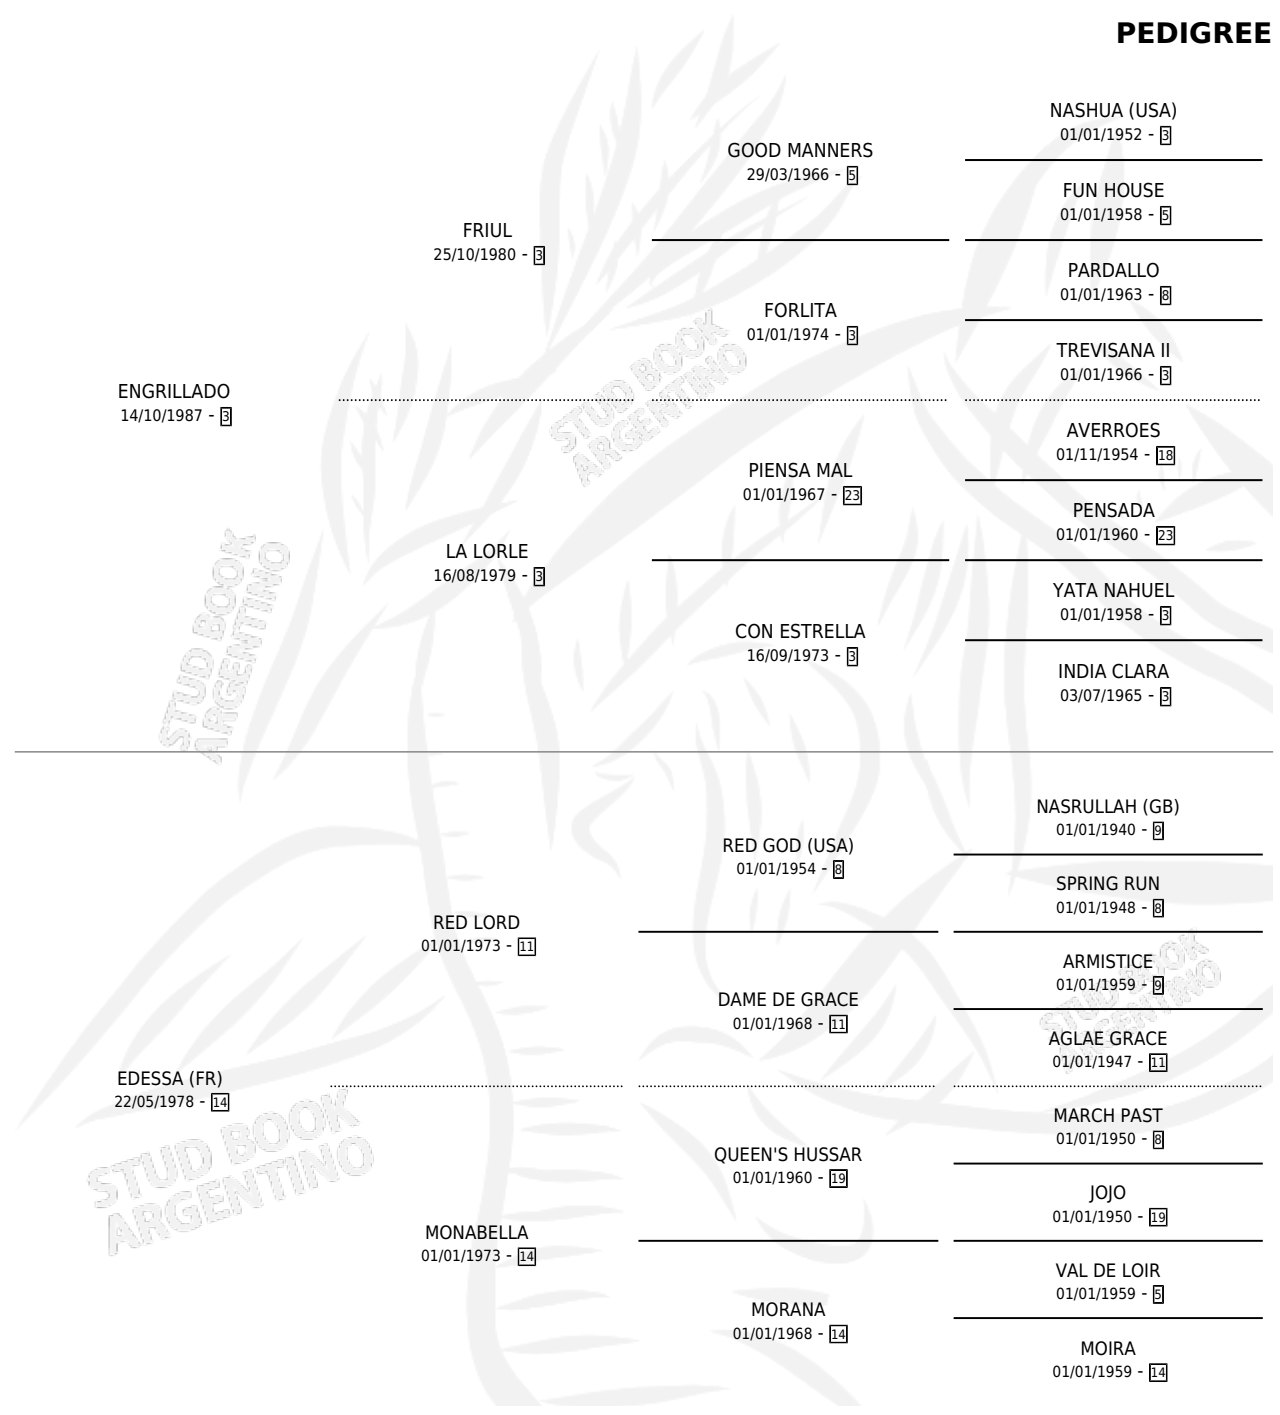

BASKO FELIPE

PEDIGREE

por ENGRILLADO y EDESSA (FR) por RED LORD

Argentina · Macho · Alazan · SP · 09/11/1999
Familia 14-b · Volumen 37

ESTADO

TIPIFICACIÓN SANGUÍNEA	✓
TIPIFICACIÓN POR ADN	✓
PASAPORTE	X
IDENTIFICACIÓN POR MICROCHIP	X
REPRODUCTOR	✓

Lugar de nacimiento: Usasti

Criador: Usasti

~

HIJOS

	MACHOS	HEMBRAS
1 NACIERON	0	1
SIN ACTUACIONES		

CAMPAÑA

Solo carreras oficiales de Argentina

POR EDAD