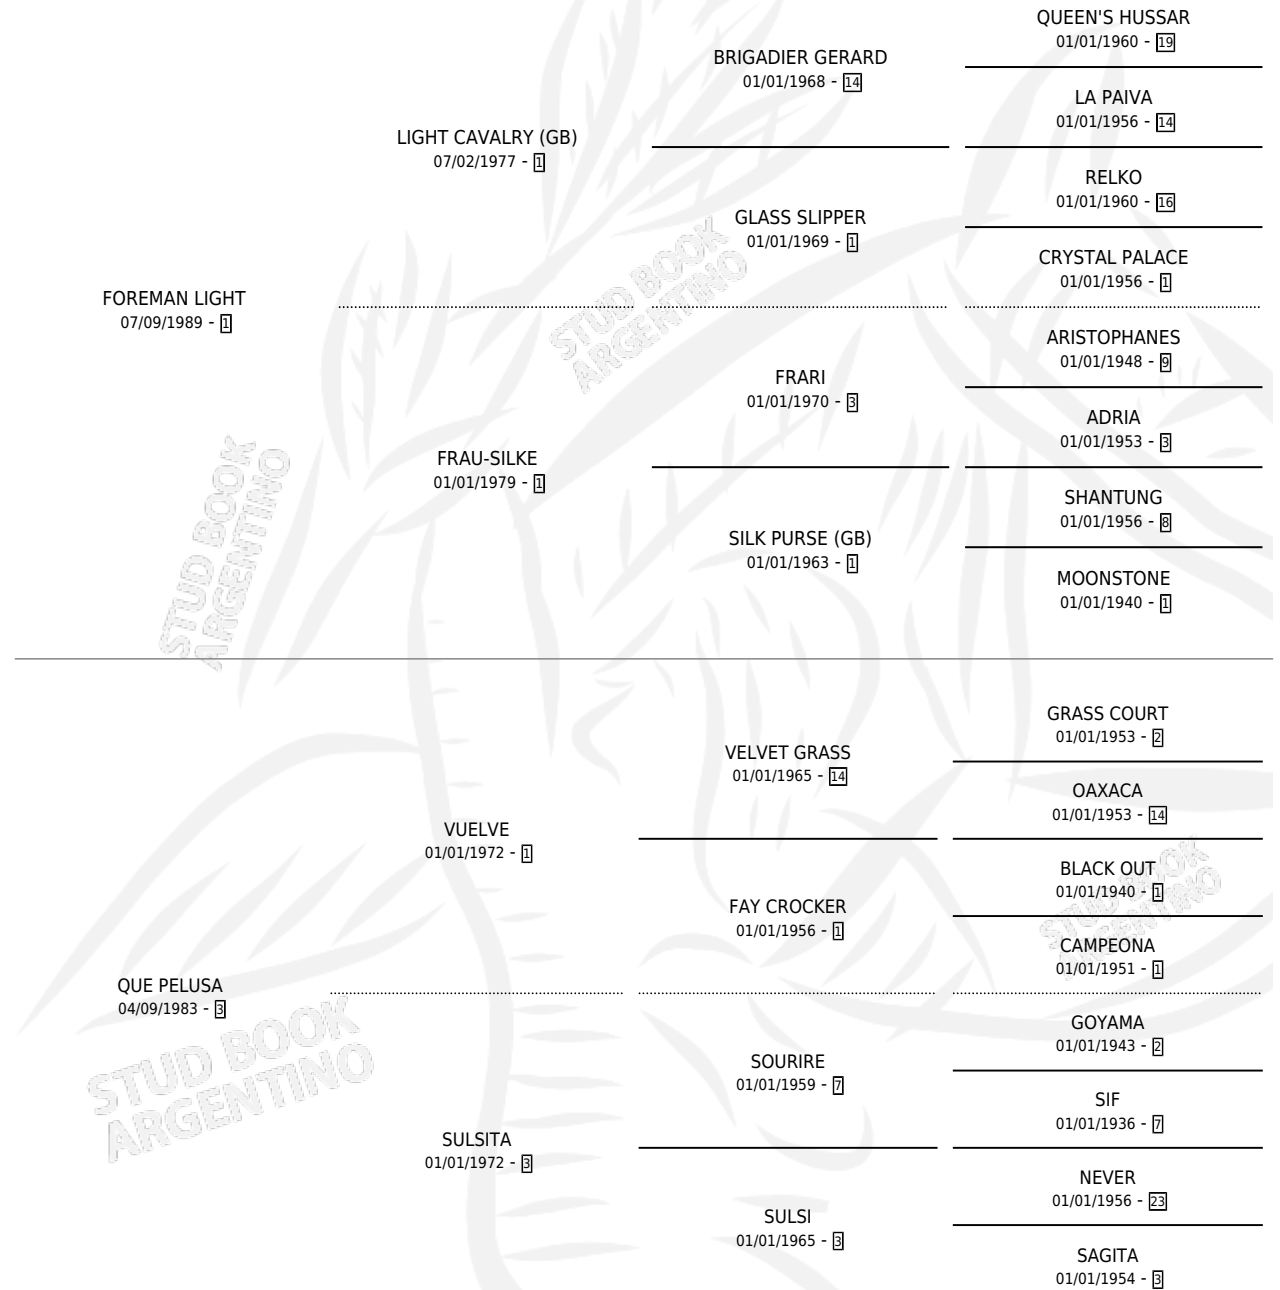

BUELVER

por FOREMAN LIGHT y QUE PELUSA por VUELVE

Argentina · Macho · Zaino Doradillo · SP · 22/09/1999
Familia 3-k · Volumen 37

ESTADO

TIPIFICACIÓN SANGUÍNEA	✓
TIPIFICACIÓN POR ADN	X
PASAPORTE	X
IDENTIFICACIÓN POR MICROCHIP	X
REPRODUCTOR	X

Lugar de nacimiento: Los Campeones

Criador: Sin dato

PEDIGREE

CAMPAÑA

Solo carreras oficiales de Argentina

POR EDAD

EDAD	CC	1°	2°	3°	4°	5°	NP	CLC	CLG	CLCG1	CLGG1	IMPORTE	GANANCIA / CC
5 AÑOS	5	0	0	0	0	1	4	0	0	0	0	\$240	\$48
TOTALES	5	0	0	0	0	1	4	0	0	0	0	\$240	\$48
%		0.0%	0.0%	0.0%	0.0%	20.0%	80.0%	0.0%	0.0%	0.0%	0.0%		