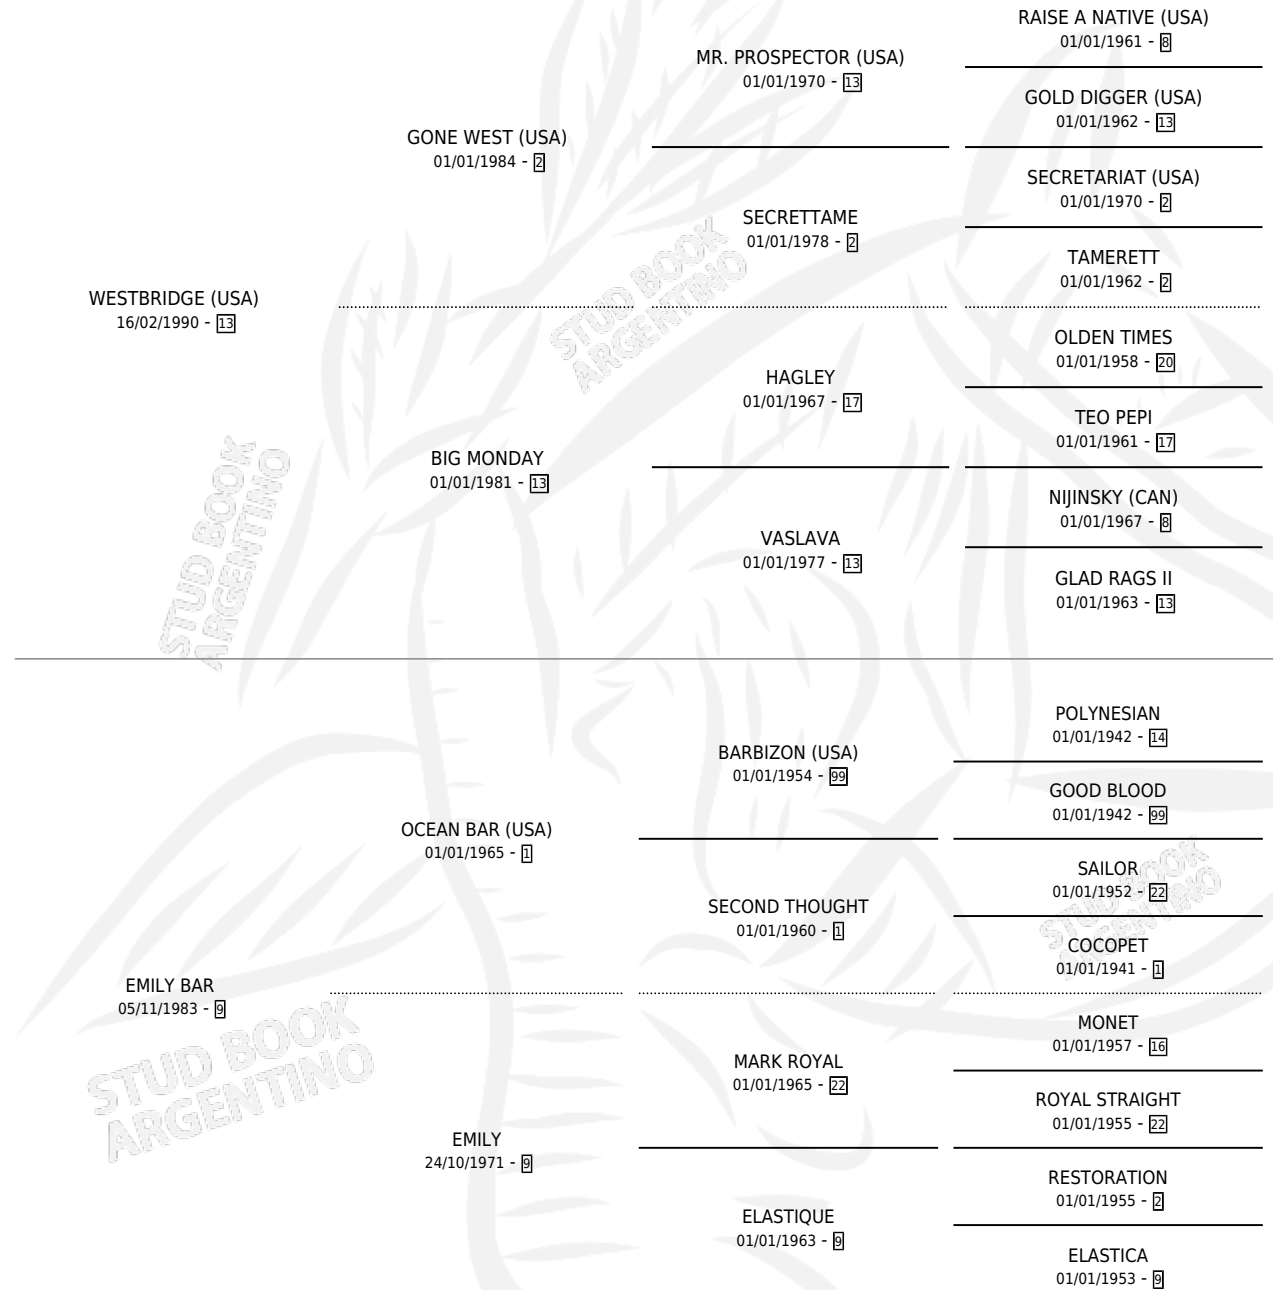

WEST EMI

por WESTBRIDGE (USA) y EMILY BAR por OCEAN BAR (USA)

Argentina · Macho · Alazan · SP · 09/09/1999
Familia 9-h · Volumen 37

ESTADO

TIPIFICACIÓN SANGUÍNEA	X
TIPIFICACIÓN POR ADN	X
PASAPORTE	X
IDENTIFICACIÓN POR MICROCHIP	X
REPRODUCTOR	X

Lugar de nacimiento: Dilu
Criador: Sin dato

PEDIGREE

WEST EMI

Datos oficiales del Stud Book Argentino

Documento generado el 04/05/2026

studbook.org.ar