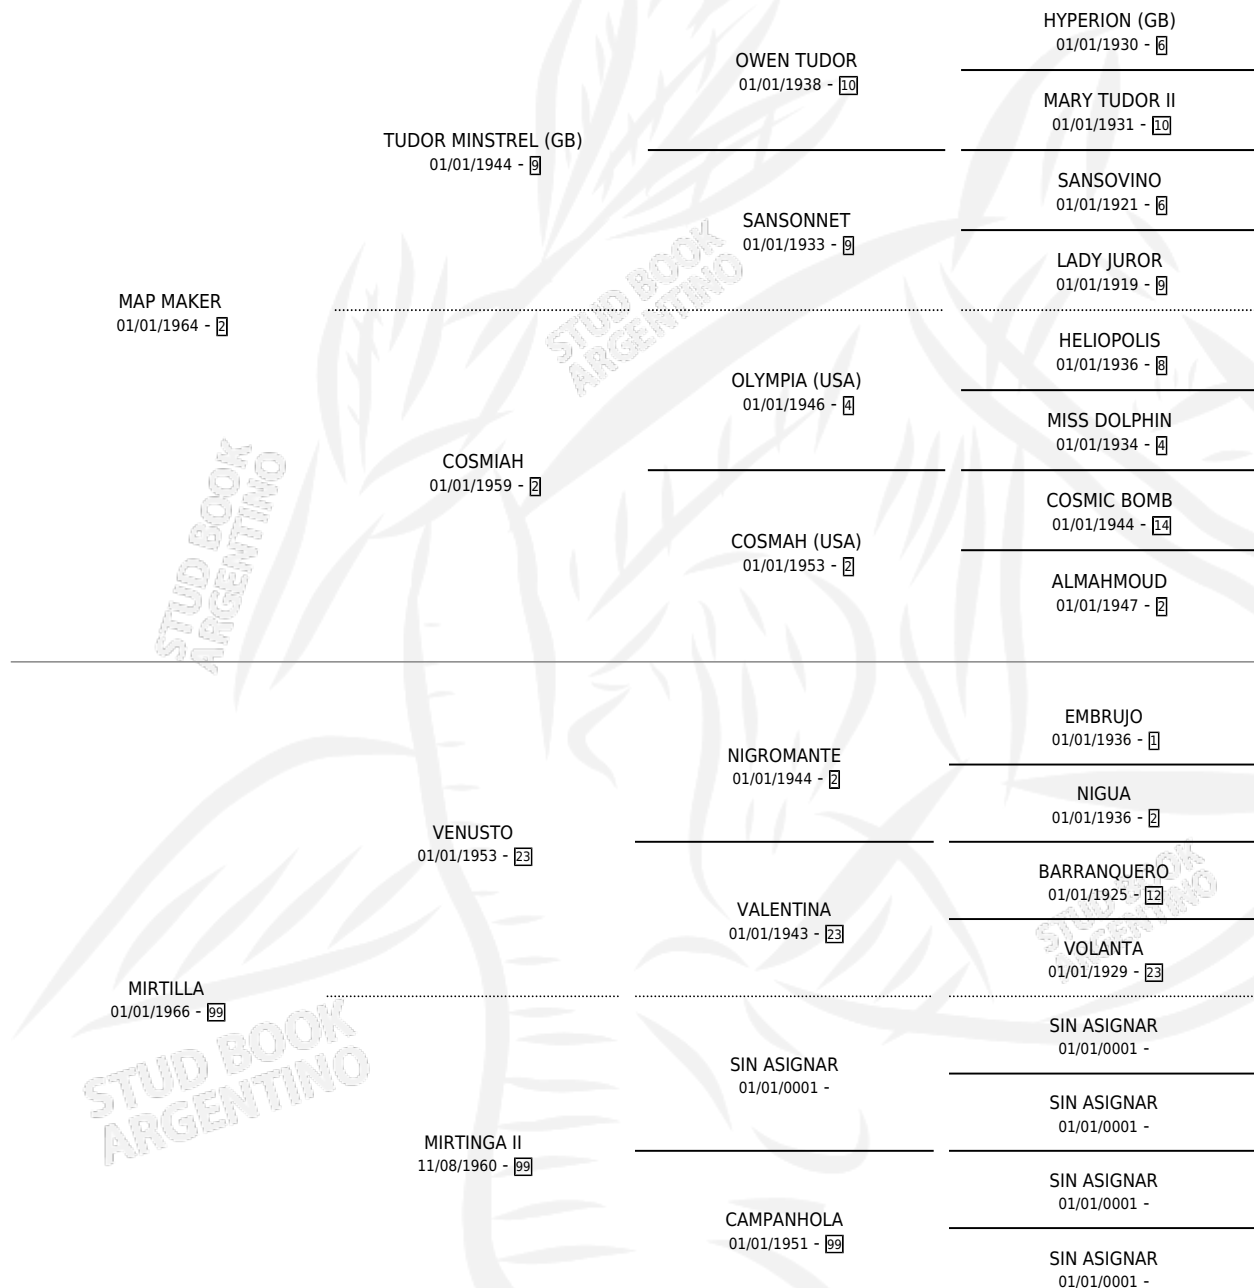

PENY

por **MAP MAKER** y **MIRTILLA** por **VENUSTO**

Argentina · Hembra · Zaino Colorado · SP · 01/01/1973
Familia 99 · Volumen 28

ESTADO

TIPIFICACIÓN SANGUÍNEA	X
TIPIFICACIÓN POR ADN	X
PASAPORTE	X
IDENTIFICACIÓN POR MICROCHIP	X
REPRODUCTOR	✓

Lugar de nacimiento: Campo particular

Criador: Sin dato

~

HIJOS

	MACHOS	HEMBRAS
2 NACIERON	0	2
1 CORRIERON	0	1

SIN ACTUACIONES

PEDIGREE

CAMPAÑA

Solo carreras oficiales de Argentina

POR EDAD

EDAD	CC	1°	2°	3°	4°	5°	NP	CLC	CLG	CLCG1	CLGG1	IMPORTE	GANANCIA / CC
6 AÑOS	1	1	0	0	0	0	0	0	0	0	0	\$0	\$0
TOTALES	1	1	0	0	0	0	0	0	0	0	0	\$0	\$0
%		100%	0.0%	0.0%	0.0%	0.0%	0.0%	0.0%	0.0%	0.0%	0.0%		