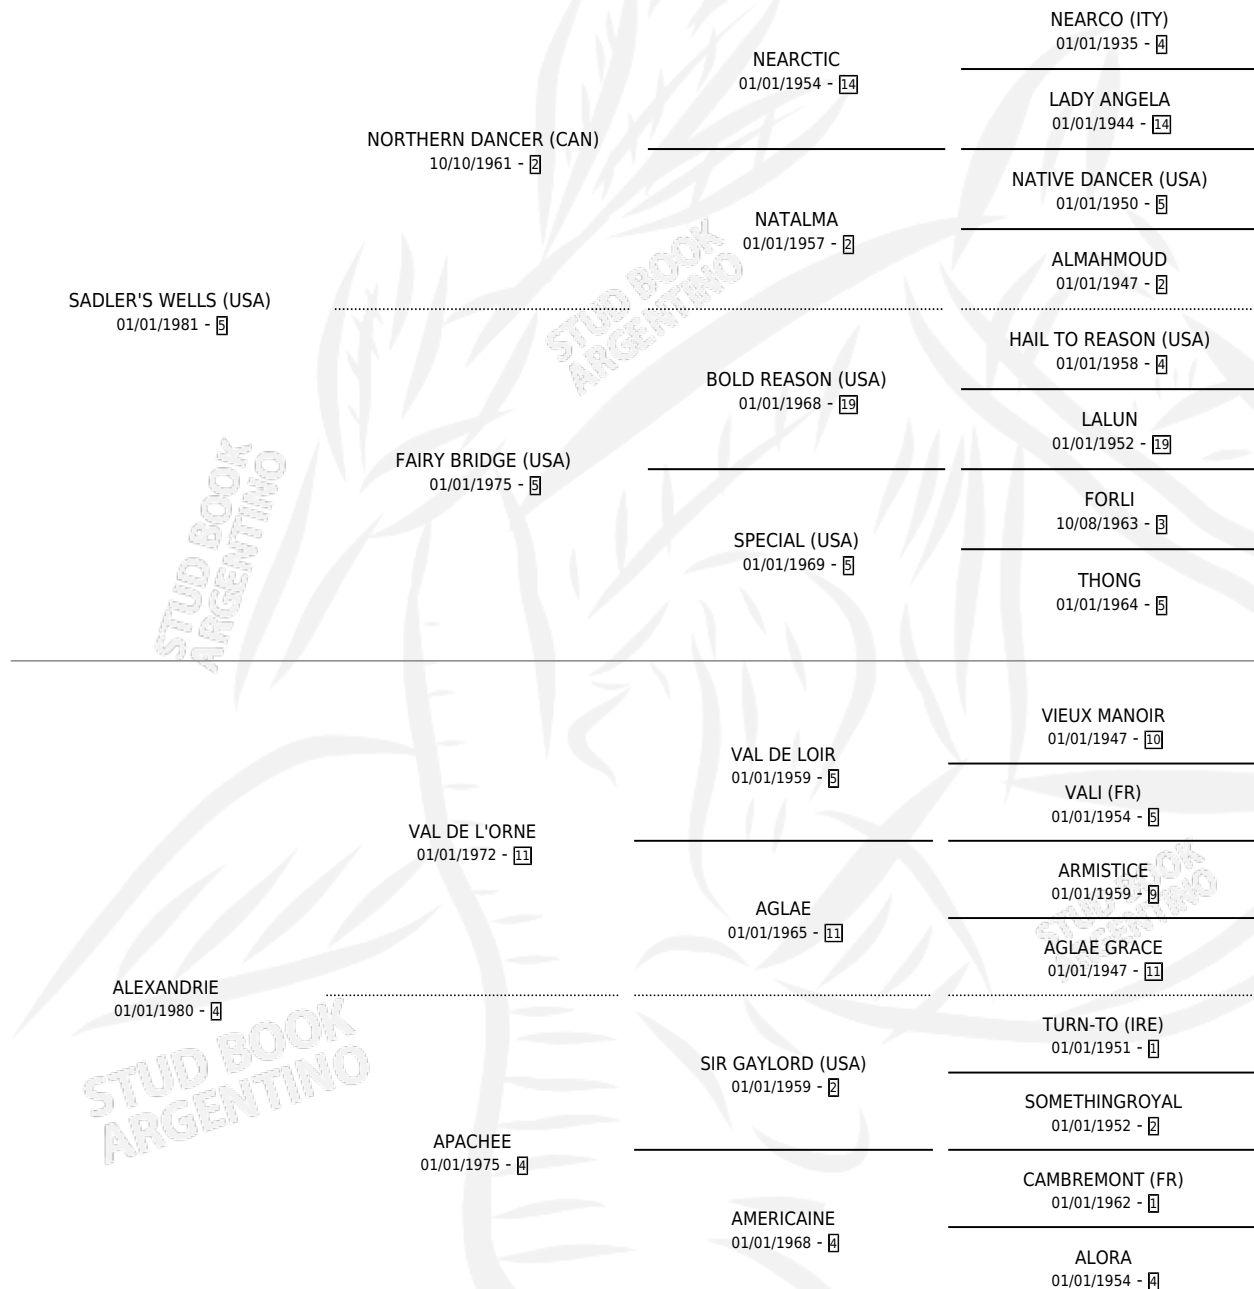

POLIGLOTE (GB)

por **SADLER'S WELLS (USA)** y **ALEXANDRIE** por **VAL DE L'ORNE**

Gran Bretaña · Macho · Zaino · SP · 19/04/1992
Familia 4-i · Volumen web

ESTADO

TIPIFICACIÓN SANGUÍNEA	✓
TIPIFICACIÓN POR ADN	✓
PASAPORTE	X
IDENTIFICACIÓN POR MICROCHIP	X
REPRODUCTOR	✓

Lugar de nacimiento: Gran Bretaña

Criador: Extranjero

~

HIJOS

	MACHOS	HEMBRAS
241 NACIERON	110	131
181 CORRIERON	87	94
133 GANARON	69	64

15	11	7
GANADORES CL	GANADORES GR	GANADORES G1

PEDIGREE

EXPORTACIÓN / IMPORTACIÓN

FECHA	MOVIMIENTO	PAÍS
12/12/2005	EXPORTADO	FRANCIA
23/07/2005	IMPORTADO	FRANCIA
21/11/2001	EXPORTADO	FRANCIA
01/07/2001	IMPORTADO	FRANCIA
05/12/2000	EXPORTADO	FRANCIA
13/07/2000	IMPORTADO	FRANCIA
02/03/2000	EXPORTADO	FRANCIA
10/12/1999	IMPORTADO	FRANCIA