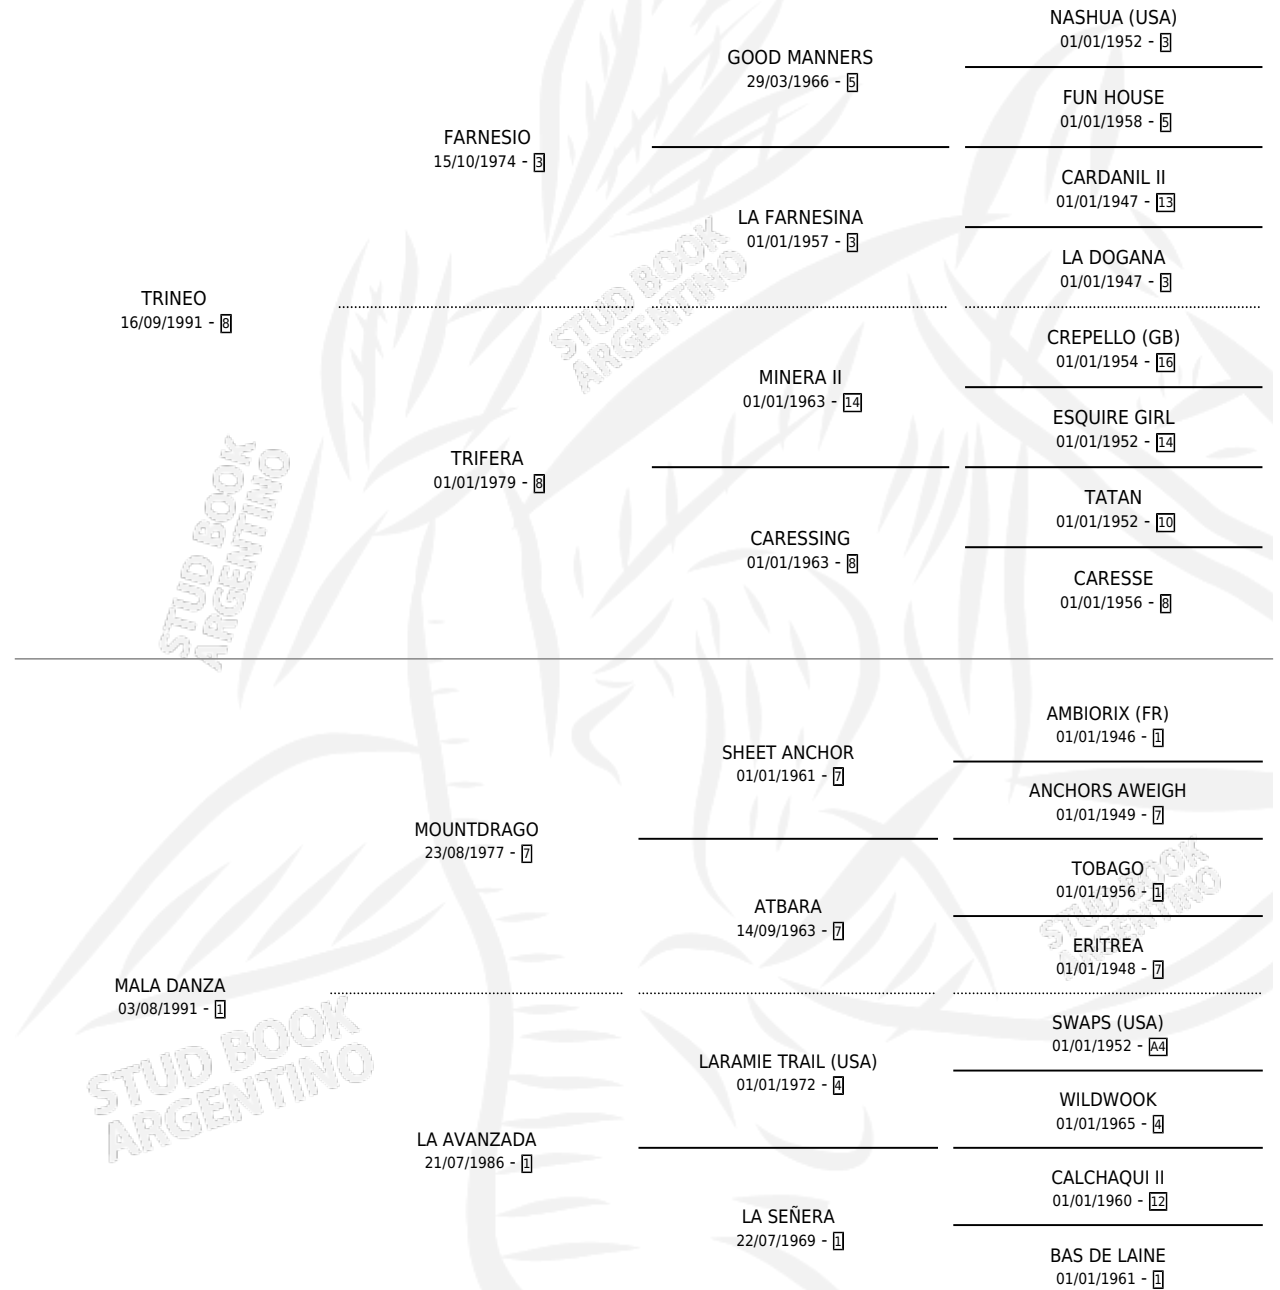

SRTA. ELI

por TRINEO y MALA DANZA por MOUNTDRAGO

Argentina · Hembra · Alazan · SP · 16/11/1999
Familia 1-I · Volumen 37

ESTADO

TIPIFICACIÓN SANGUÍNEA	X
TIPIFICACIÓN POR ADN	X
PASAPORTE	X
IDENTIFICACIÓN POR MICROCHIP	X
REPRODUCTOR	X

Lugar de nacimiento: Los Rodolfo

Criador: Los Rodolfo

PEDIGREE

SRTA. ELI

Datos oficiales del Stud Book Argentino

Documento generado el 02/05/2026

studbook.org.ar