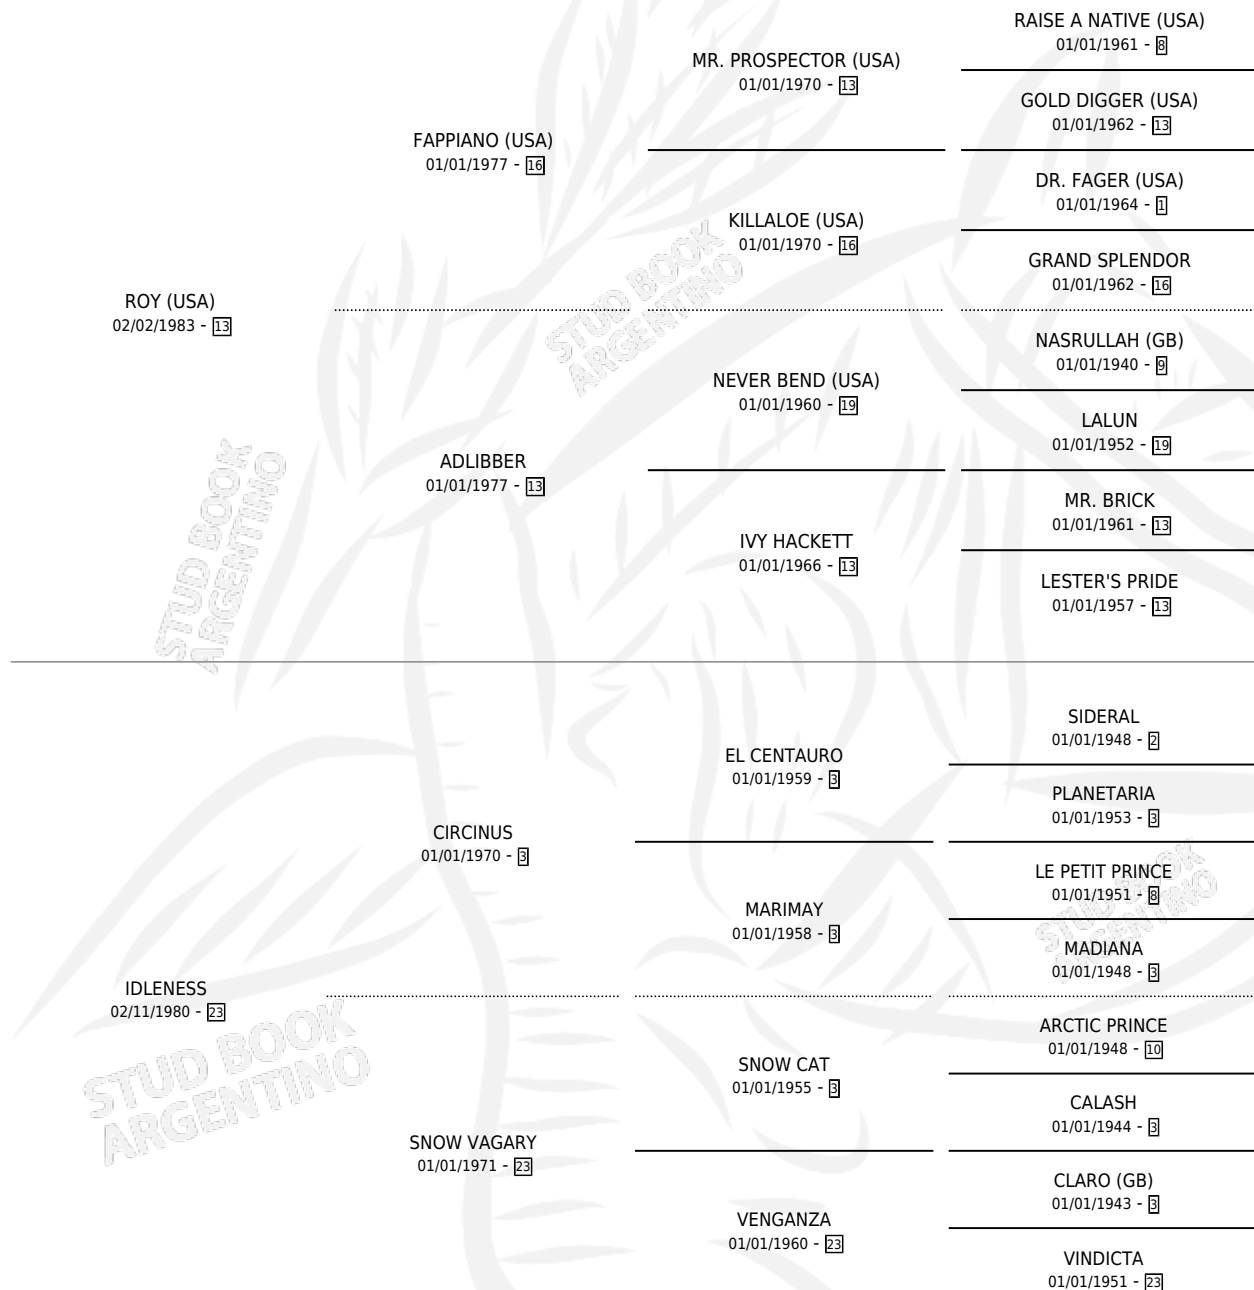

ROYAL EMPIRE

por **ROY (USA)** y **IDLENESS** por **CIRCINUS**

Argentina · Hembra · Zaino · SP · 03/11/1999
Familia 23-a · Volumen 37

ESTADO

TIPIFICACIÓN SANGUÍNEA	✓
TIPIFICACIÓN POR ADN	✓
PASAPORTE	X
IDENTIFICACIÓN POR MICROCHIP	X
REPRODUCTOR	✓

Lugar de nacimiento: San Ignacio De Loyola
Criador: Sin dato

~

HIJOS

	MACHOS	HEMBRAS
9 NACIERON	3	6
5 CORRIERON	2	3
5 GANARON	2	3

1	1	0
GANADORES CL	GANADORES GR	GANADORES G1

PEDIGREE

EXPORTACIÓN / IMPORTACIÓN