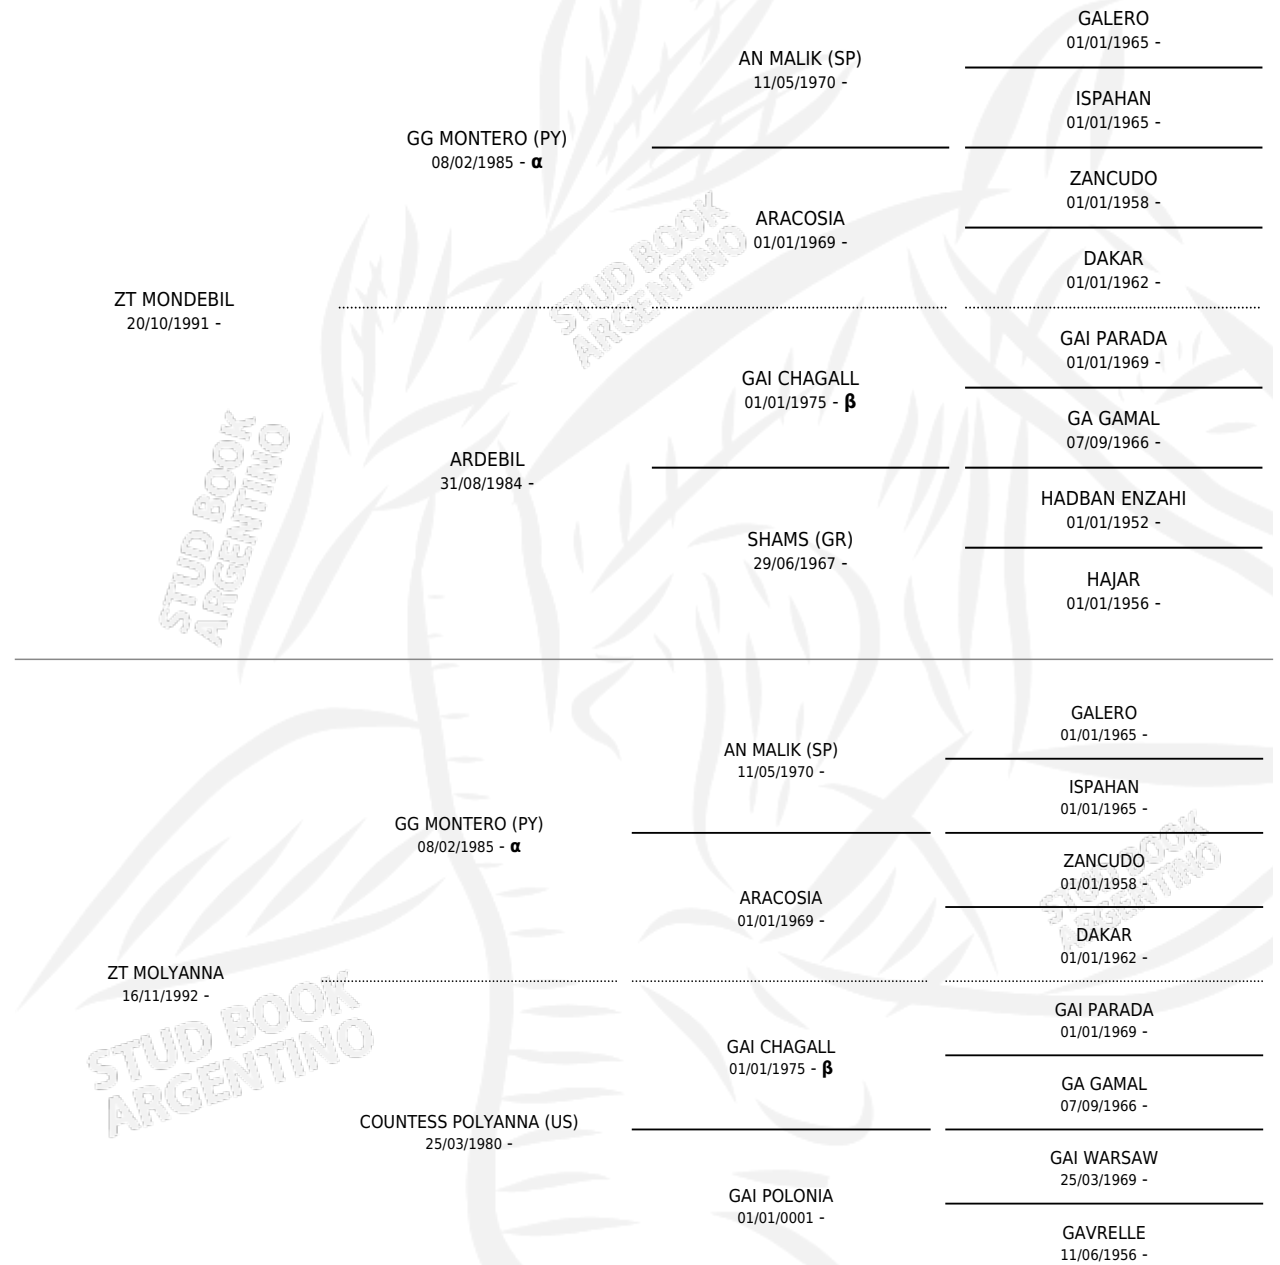

Lugar de nacimiento: La Susana
Criador: Sin dato

~

HIJOS

	MACHOS	HEMBRAS
1 NACIERON	1	0
SIN ACTUACIONES		

PEDIGREE

INBREEDING : α, β

S

mientos **1** / Efectividad **100%**

PADRILLO

PRODUCTO

CRIADOR

1ER SERVICIO

ÚLTIMO SERVICIO

ZT SHAKBORAH

KP VALENTIN (M ZD, 23/11/2006)

SIN DATO