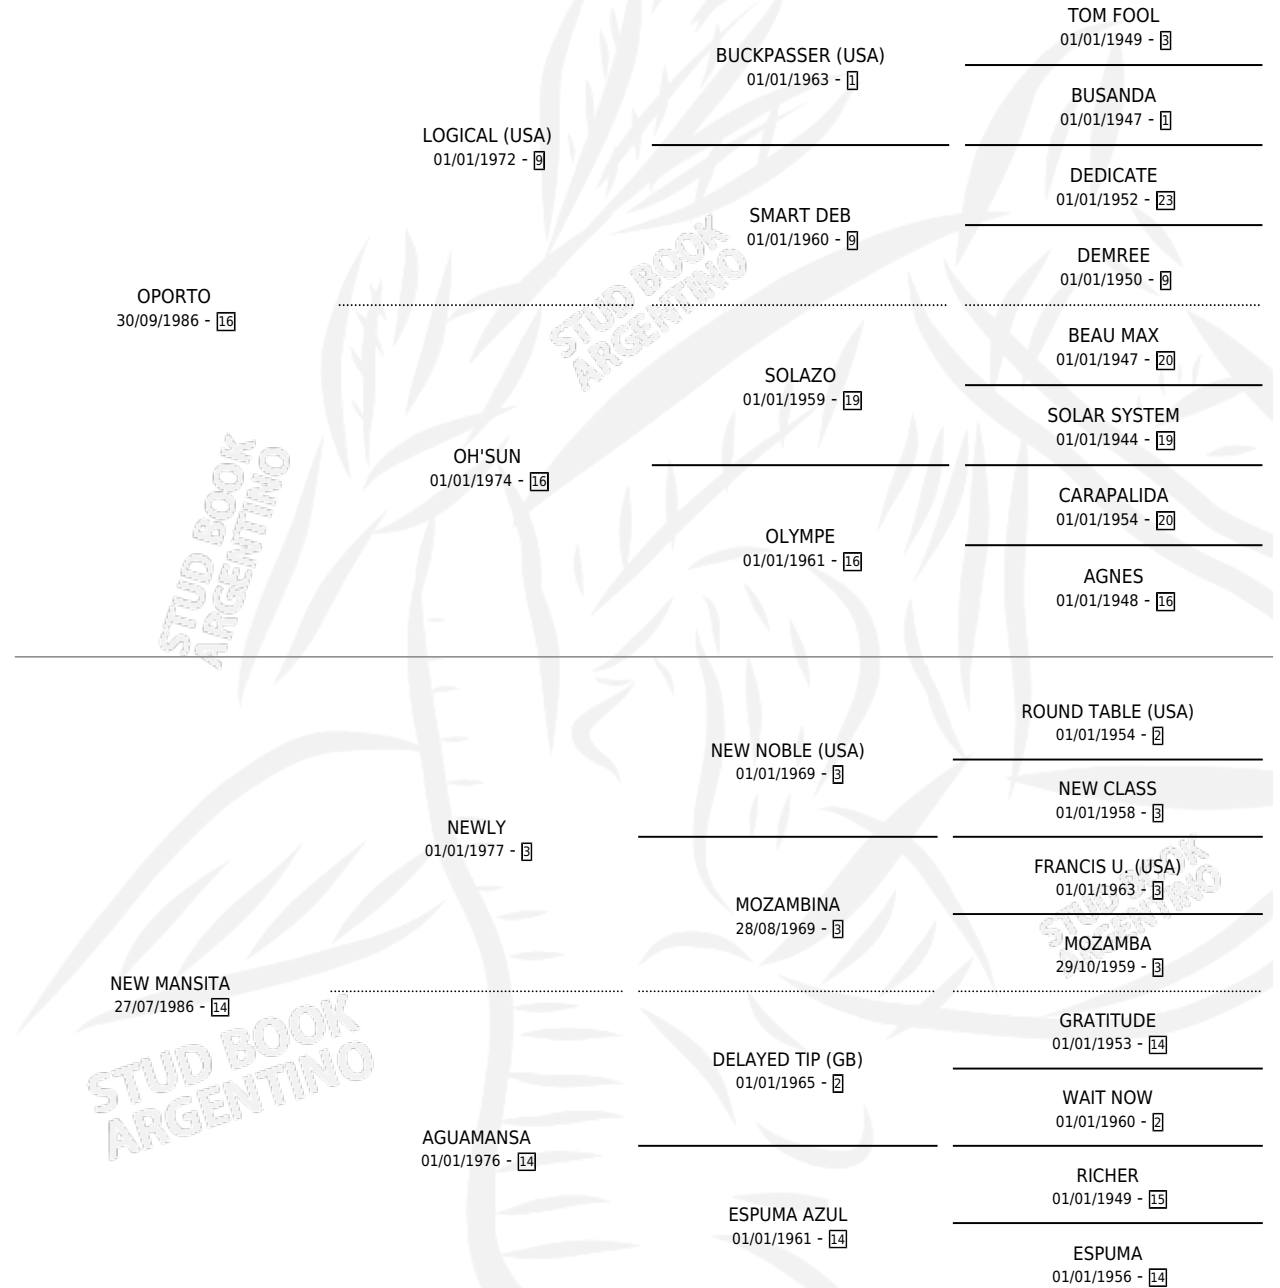

OPORTO BET

por OPORTO y NEW MANSITA por NEWLY

Argentina · Macho · Alazan · SP · 16/12/1999
Familia 14-a · Volumen 37

ESTADO

TIPIFICACIÓN SANGUÍNEA	✓
TIPIFICACIÓN POR ADN	X
PASAPORTE	X
IDENTIFICACIÓN POR MICROCHIP	X
REPRODUCTOR	X

Lugar de nacimiento: Trebol de Cuatro Hojas

Criador: Sin dato

PEDIGREE