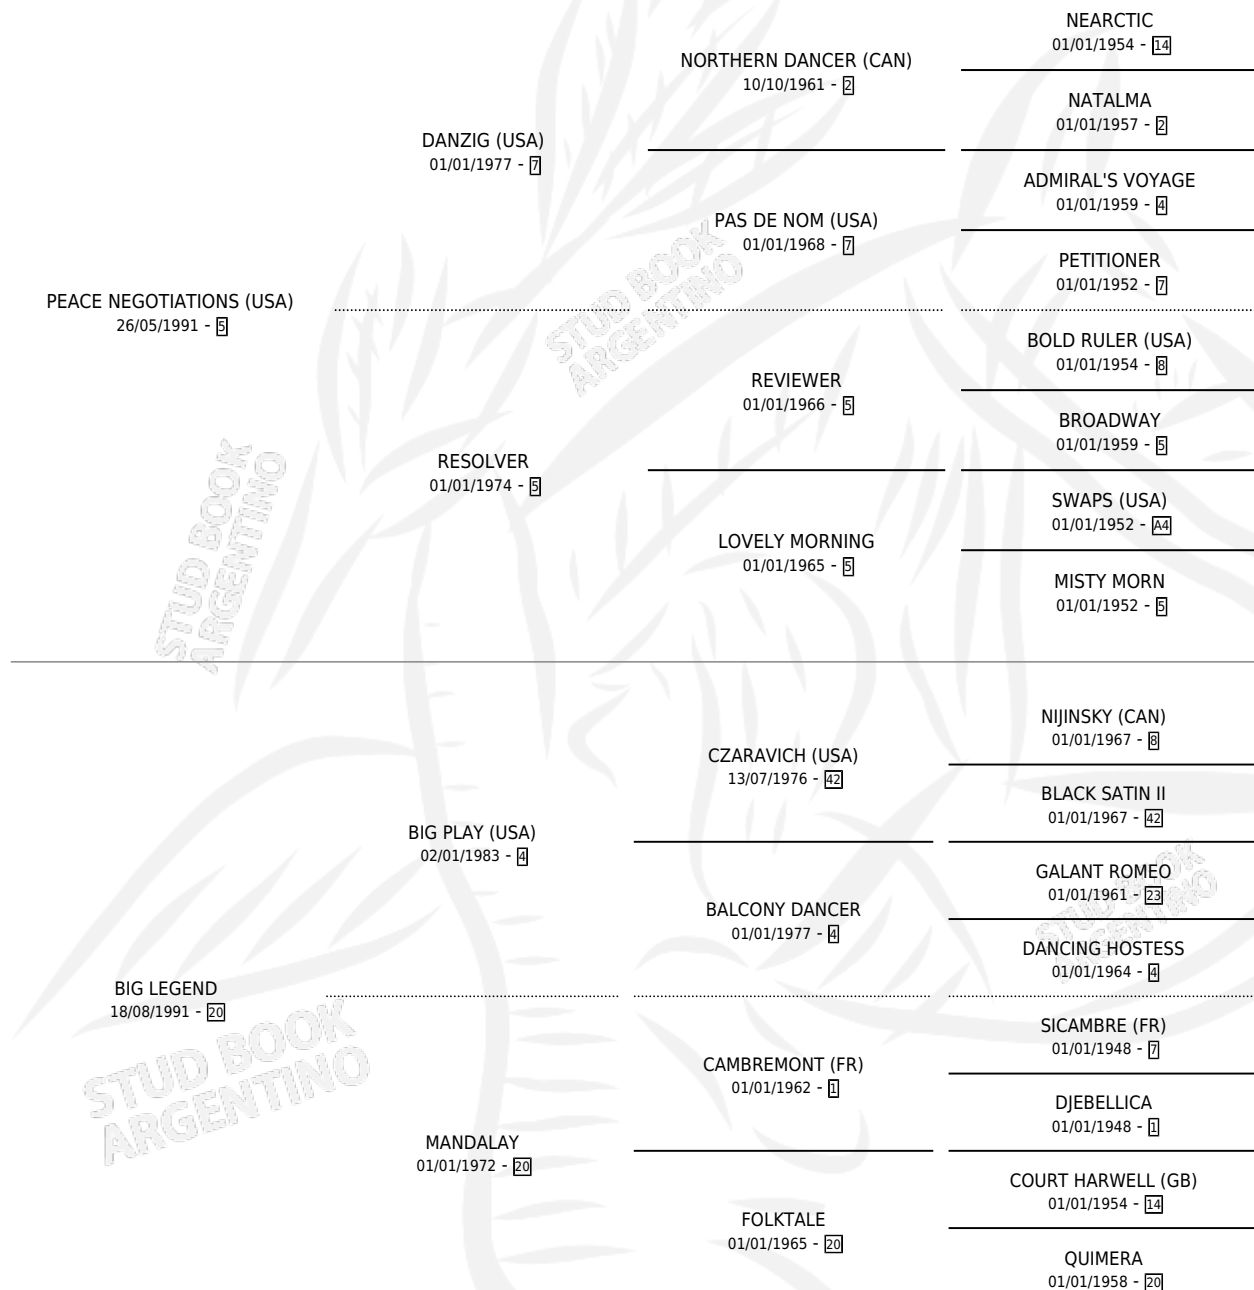

NOCHE TORMENTOSA

por PEACE NEGOTIATIONS (USA) y BIG LEGEND por BIG PLAY (USA)

Argentina · Hembra · Zaino Doradillo · SP · 07/11/1999
Familia 20-d · Volumen 37

ESTADO

TIPIFICACIÓN SANGUÍNEA	✓
TIPIFICACIÓN POR ADN	✓
PASAPORTE	X
IDENTIFICACIÓN POR MICROCHIP	X
REPRODUCTOR	✓

Lugar de nacimiento: Campo particular
Criador: M Guibelalde Y Cia S.R.L.

~

HIJOS

	MACHOS	HEMBRAS
2 NACIERON	0	2
1 CORRIERON	0	1

SIN ACTUACIONES

PEDIGREE