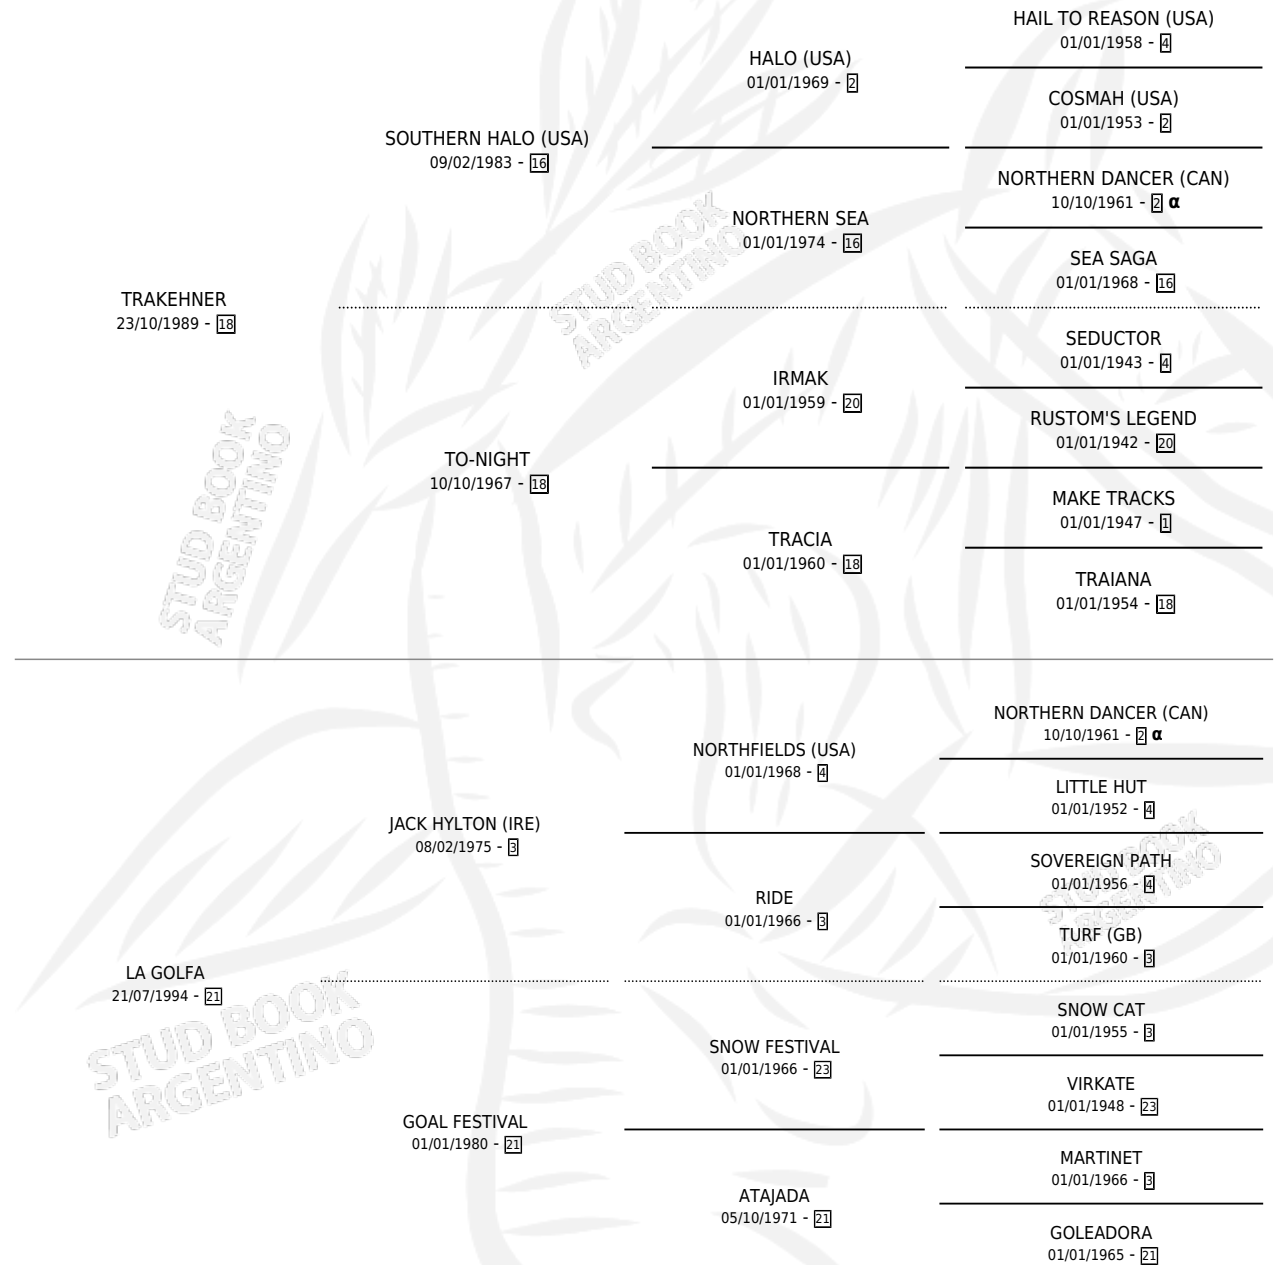

PATO VIEJO

por **TRAKEHNER** y **LA GOLFA** por **JACK HYLTON (IRE)**

Argentina · Macho · Alazan · SP · 28/10/1999
Familia 21 · Volumen 37

ESTADO

TIPIFICACIÓN SANGUÍNEA	✓
TIPIFICACIÓN POR ADN	X
PASAPORTE	X
IDENTIFICACIÓN POR MICROCHIP	X
REPRODUCTOR	X

Lugar de nacimiento: Horizonte

Criador: Sin dato

PEDIGREE

INBREEDING : α

PATO VIEJO

Datos oficiales del Stud Book Argentino

Documento generado el 10/05/2026

studbook.org.ar