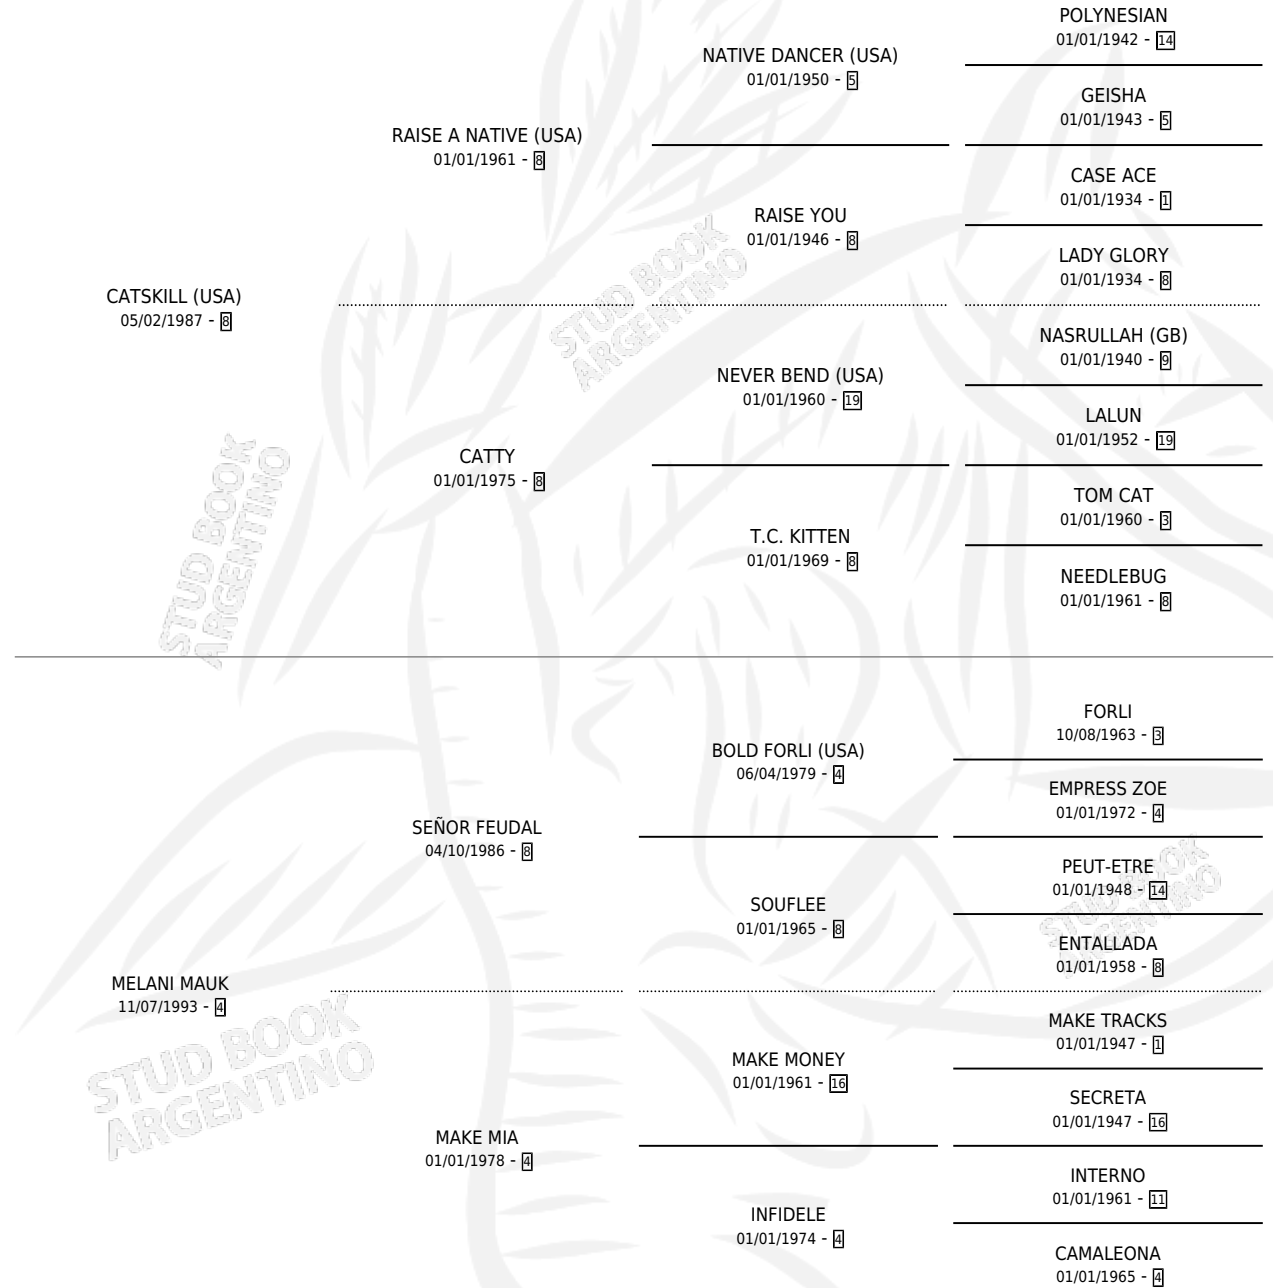

MELANI CAT

por CATSKILL (USA) y MELANI MAUK por SEÑOR FEUDAL

Argentina · Hembra · Tordillo · SP · 30/07/1999
Familia 4-b · Volumen 37

ESTADO

TIPIFICACIÓN SANGUÍNEA	✓
TIPIFICACIÓN POR ADN	✓
PASAPORTE	X
IDENTIFICACIÓN POR MICROCHIP	X
REPRODUCTOR	✓

Lugar de nacimiento: Vikeda

Criador: Sin dato

~

HIJOS

	MACHOS	HEMBRAS
1 NACIERON	0	1

SIN ACTUACIONES

PEDIGREE

CAMPAÑA

Solo carreras oficiales de Argentina

POR EDAD

EDAD	CC	1°	2°	3°	4°	5°	NP	CLC	CLG	CLCG1	CLGG1	IMPORTE	GANANCIA / CC
5 AÑOS	3	0	0	1	0	1	1	0	0	0	0	\$720	\$240
TOTALES	3	0	0	1	0	1	1	0	0	0	0	\$720	\$240
%		0.0%	0.0%	33.3%	0.0%	33.3%	33.3%	0.0%	0.0%	0.0%	0.0%		