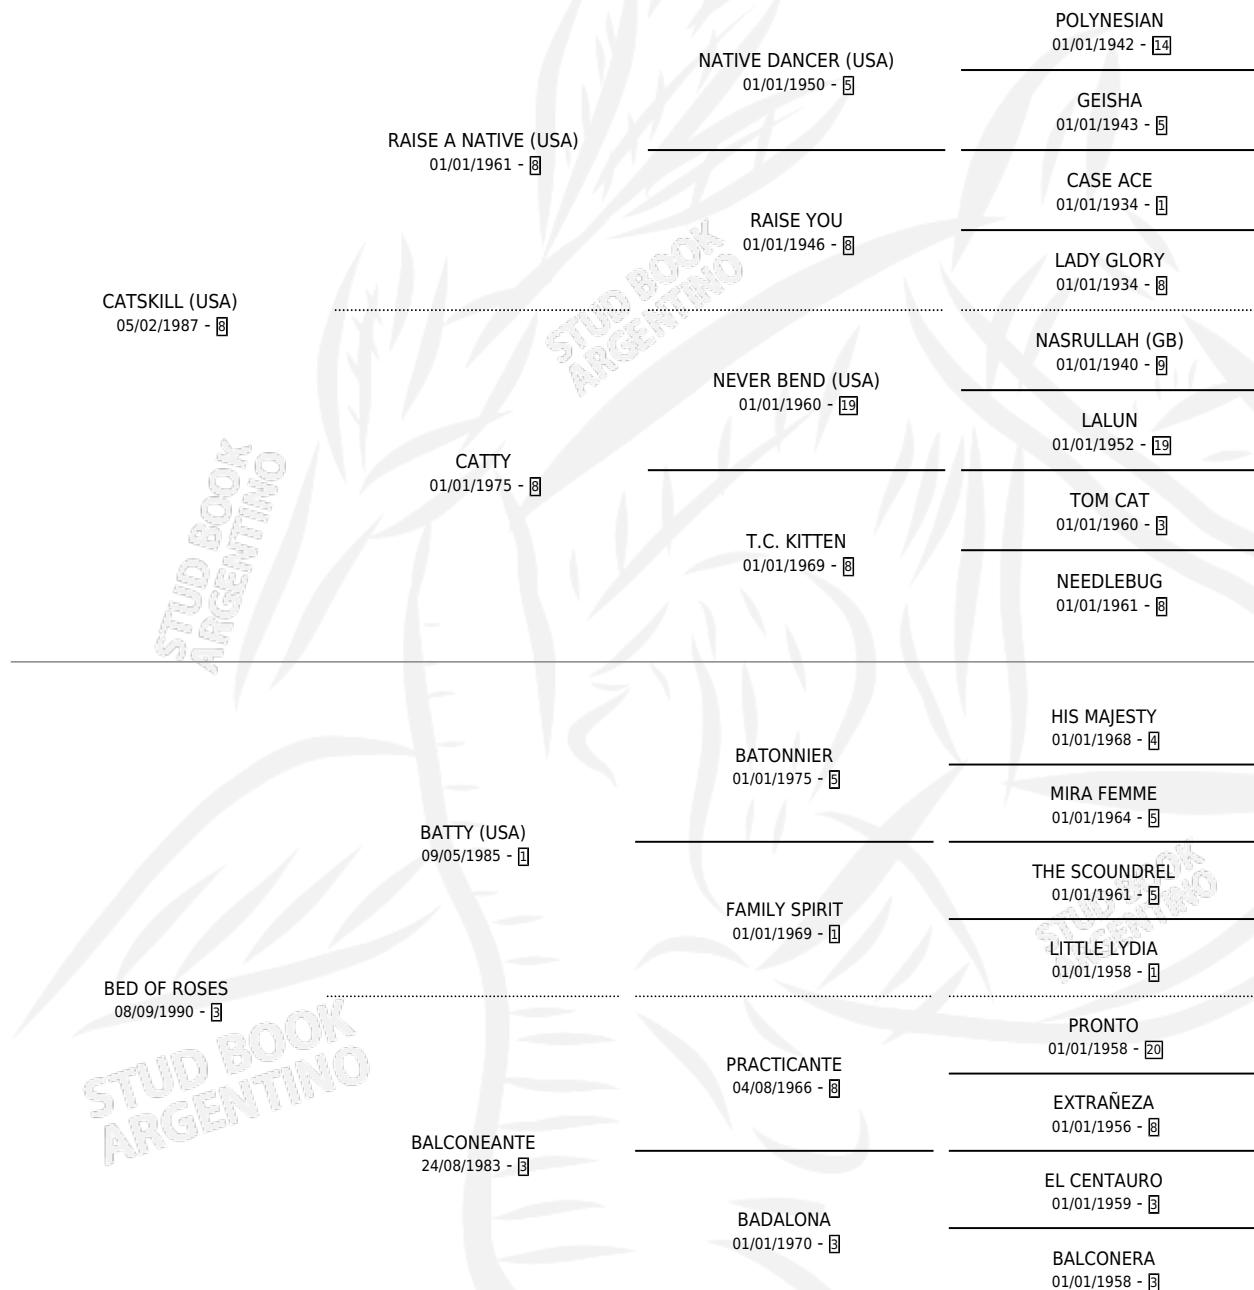

BALLERINA CAT

por CATSKILL (USA) y BED OF ROSES por BATTY (USA)

Argentina · Hembra · Zaino · SP · 01/08/1999
Familia 3-g · Volumen 37

ESTADO

TIPIFICACIÓN SANGUÍNEA	✓
TIPIFICACIÓN POR ADN	✓
PASAPORTE	X
IDENTIFICACIÓN POR MICROCHIP	X
REPRODUCTOR	✓

Lugar de nacimiento: Vikeda

Criador: Sin dato

~

HIJOS

	MACHOS	HEMBRAS
10 NACIERON	5	5
4 CORRIERON	1	3

SIN ACTUACIONES

PEDIGREE

CAMPAÑA

Solo carreras oficiales de Argentina

POR EDAD

EDAD	CC	1°	2°	3°	4°	5°	NP	CLC	CLG	CLCG1	CLGG1	IMPORTE	GANANCIA / CC
4 AÑOS	3	0	0	0	0	0	3	0	0	0	0	\$0	\$0
TOTALES	3	0	0	0	0	0	3	0	0	0	0	\$0	\$0
%		0.0%	0.0%	0.0%	0.0%	0.0%	100%	0.0%	0.0%	0.0%	0.0%		