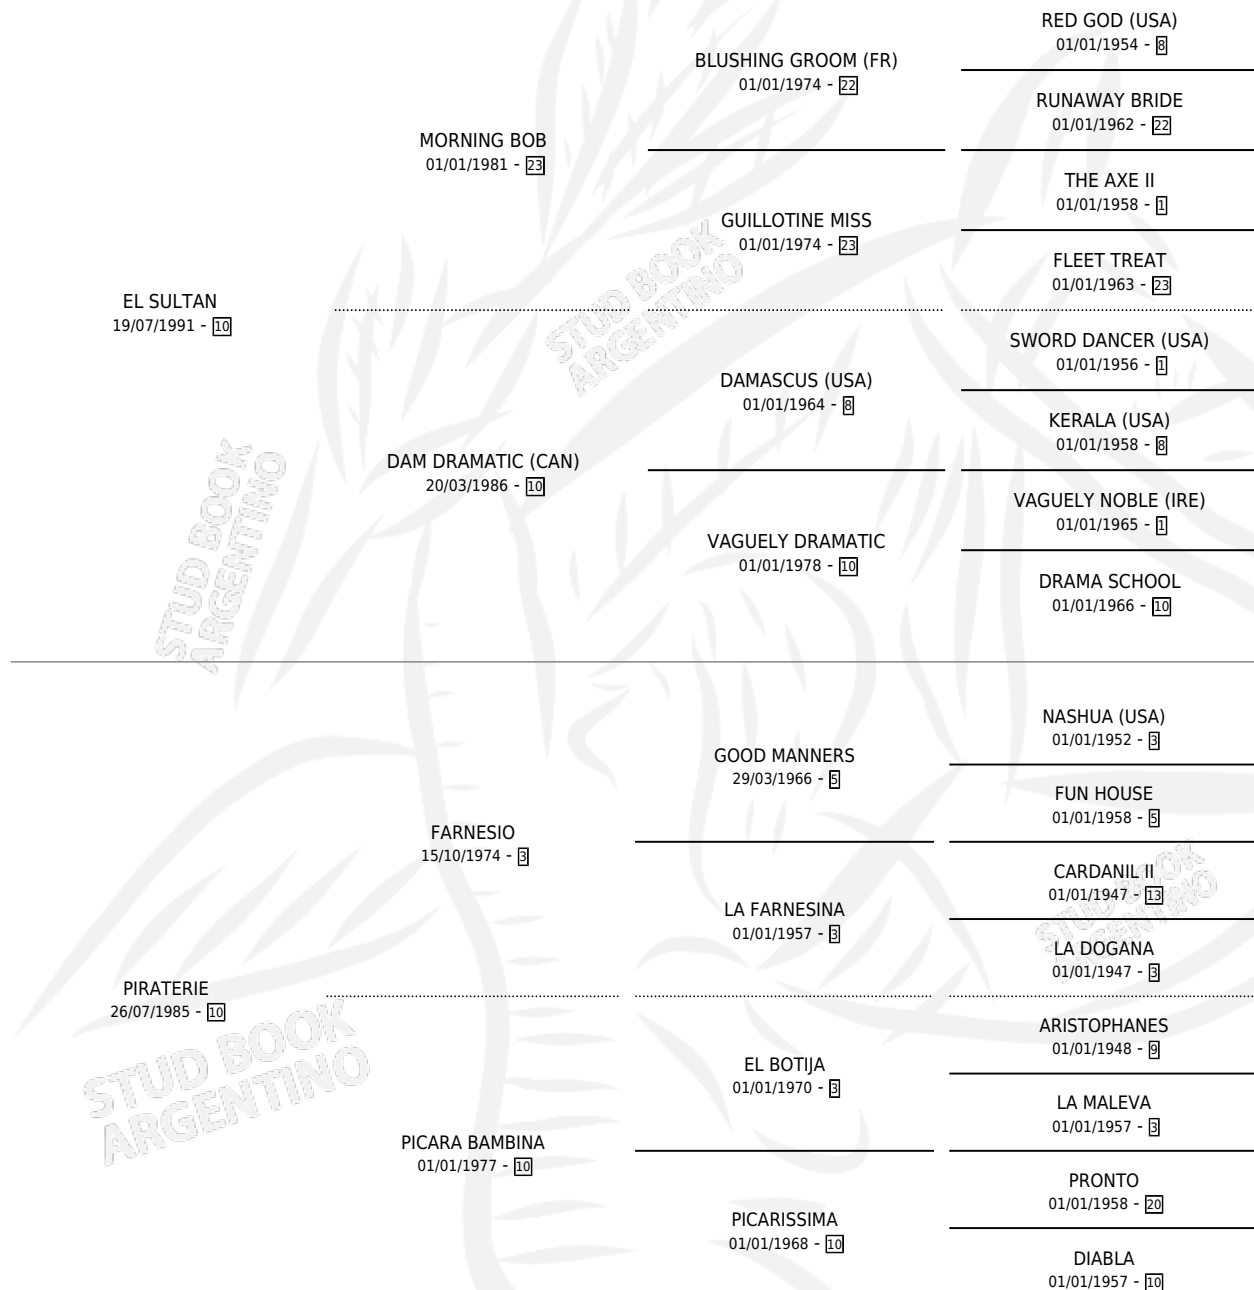

EL ALEMEIN

por EL SULTAN y PIRATERIE por FARNESIO

Argentina · Macho · Alazan Tostado · SP · 04/09/1999
Familia 10-a · Volumen 37

ESTADO

TIPIFICACIÓN SANGUÍNEA	✓
TIPIFICACIÓN POR ADN	X
PASAPORTE	X
IDENTIFICACIÓN POR MICROCHIP	X
REPRODUCTOR	X

Lugar de nacimiento: Vikeda

Criador: Sin dato

PEDIGREE

CAMPAÑA

Solo carreras oficiales de Argentina

POR EDAD

EDAD	CC	1°	2°	3°	4°	5°	NP	CLC	CLG	CLCG1	CLGG1	IMPORTE	GANANCIA / CC
4 AÑOS	2	0	0	1	0	0	1	0	0	0	0	\$1,080	\$540
TOTALES	2	0	0	1	0	0	1	0	0	0	0	\$1,080	\$540
%		0.0%	0.0%	50.0%	0.0%	0.0%	50.0%	0.0%	0.0%	0.0%	0.0%		