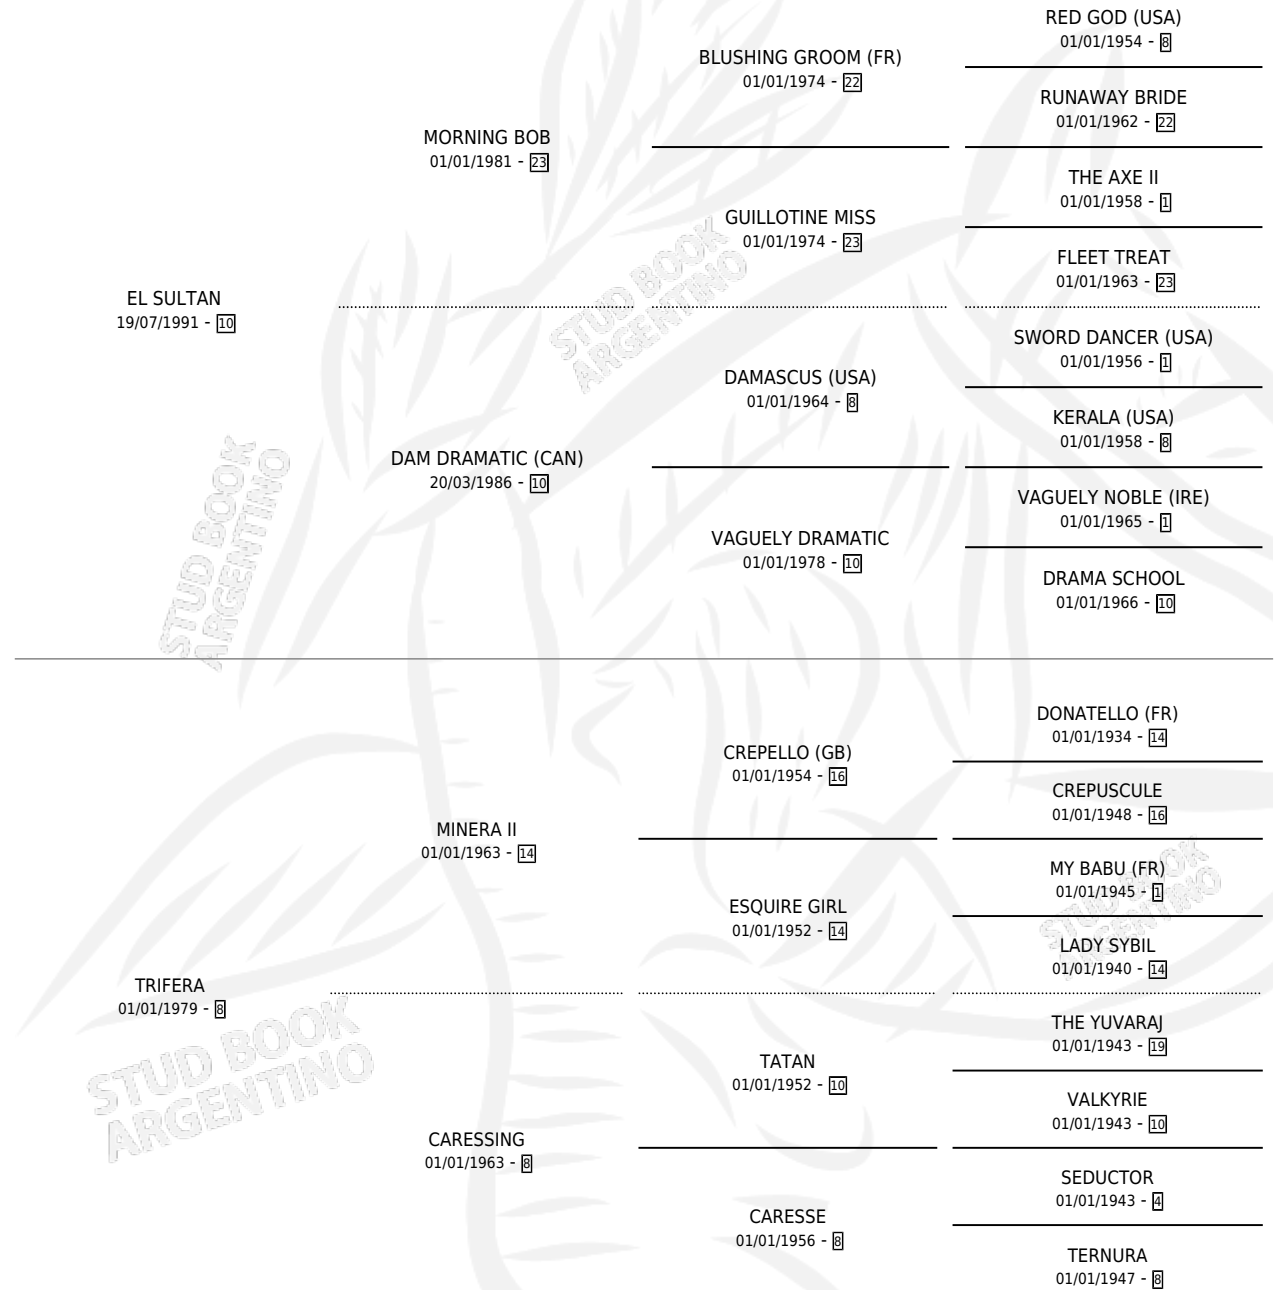

ANACYCLUS

por EL SULTAN y TRIFERA por MINERA II

Argentina · Hembra · Alazan o Tordillo · SP · 03/10/1999
Familia 8-j · Volumen 37

ESTADO

TIPIFICACIÓN SANGUÍNEA	✓
TIPIFICACIÓN POR ADN	X
PASAPORTE	X
IDENTIFICACIÓN POR MICROCHIP	X
REPRODUCTOR	X

Lugar de nacimiento: Vikeda

Criador: Sin dato

PEDIGREE