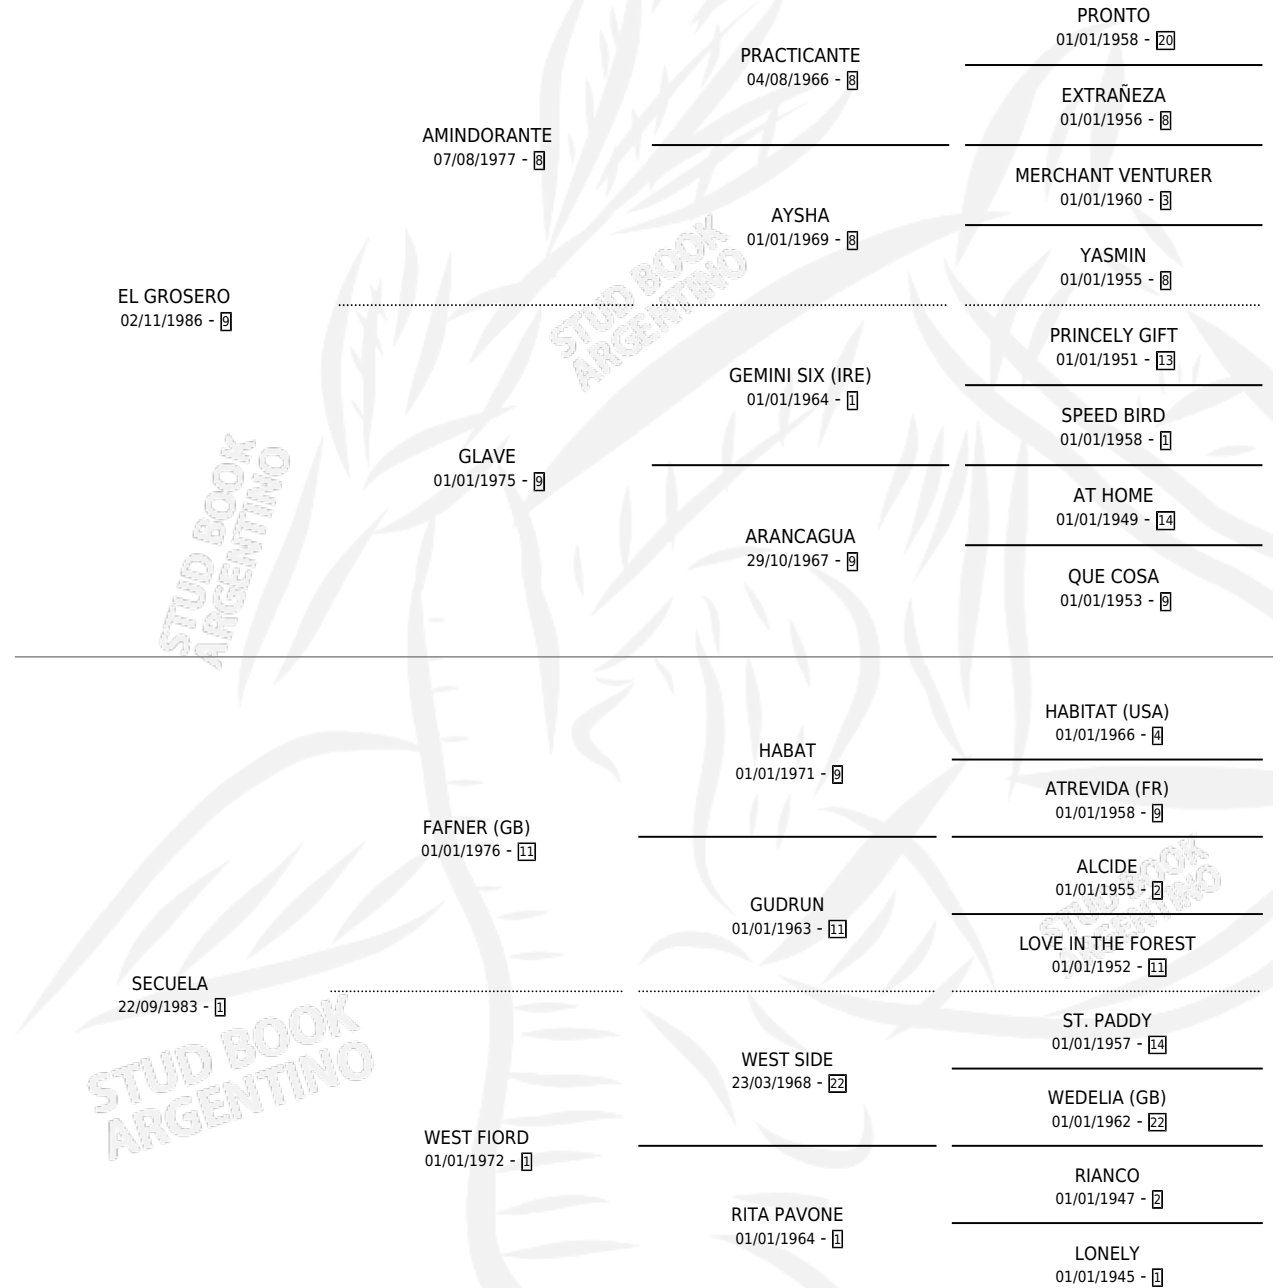

LAUMATELI

por **EL GROSERO** y **SECUELA** por **FAFNER (GB)**

Argentina · Macho · Alazan · SP · 09/11/1999
Familia 1-j · Volumen 37

ESTADO

TIPIFICACIÓN SANGUÍNEA	X
TIPIFICACIÓN POR ADN	X
PASAPORTE	X
IDENTIFICACIÓN POR MICROCHIP	X
REPRODUCTOR	X

Lugar de nacimiento: Los Bacanes

Criador: Rossi Valerio Oscar

PEDIGREE

LAUMATELI

Datos oficiales del Stud Book Argentino

Documento generado el 10/05/2026

studbook.org.ar