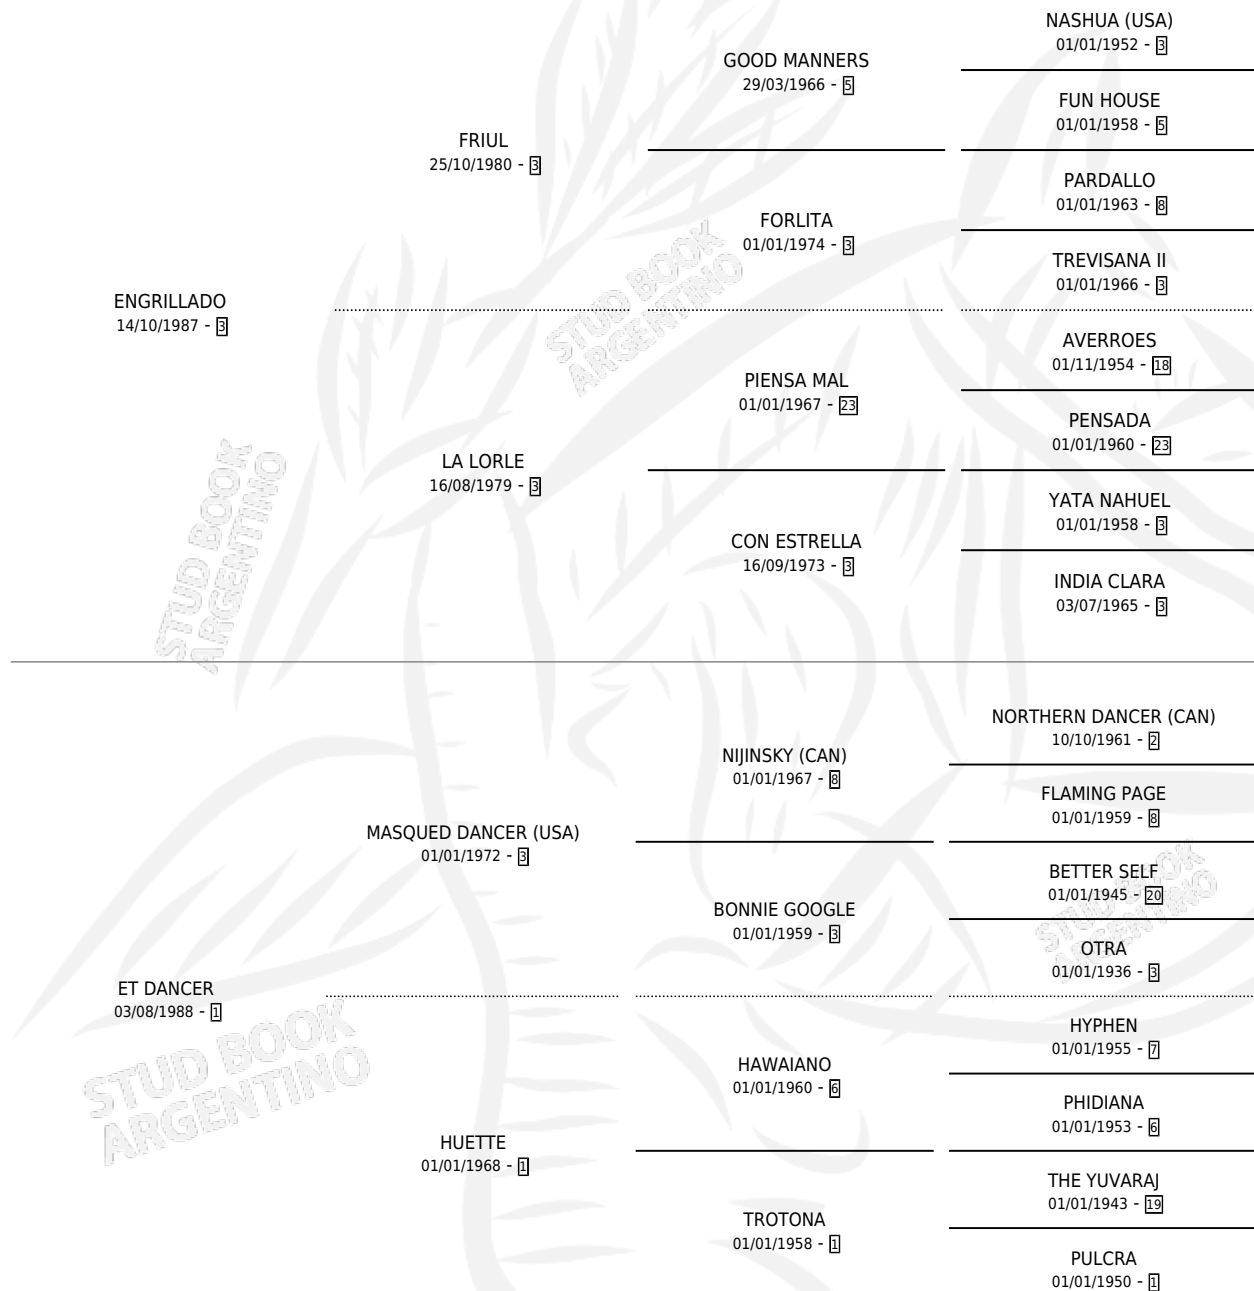

ET GRILLO

por ENGRILLADO y ET DANCER por MASQUED DANCER (USA)

Argentina · Macho · Alazan Tostado · SP · 01/11/1999
Familia 1-o · Volumen 37

ESTADO

TIPIFICACIÓN SANGUÍNEA	✓
TIPIFICACIÓN POR ADN	X
PASAPORTE	X
IDENTIFICACIÓN POR MICROCHIP	X
REPRODUCTOR	X

Lugar de nacimiento: Rincon de Fe

Criador: Sin dato

PEDIGREE

CAMPAÑA

Solo carreras oficiales de Argentina

POR EDAD

EDAD	CC	1°	2°	3°	4°	5°	NP	CLC	CLG	CLCG1	CLGG1	IMPORTE	GANANCIA / CC
3 AÑOS	3	0	0	0	0	0	3	0	0	0	0	\$0	\$0
4 AÑOS	5	0	0	0	0	1	4	0	0	0	0	\$260	\$52
TOTALES	8	0	0	0	0	1	7	0	0	0	0	\$260	\$33
%		0.0%	0.0%	0.0%	0.0%	12.5%	87.5%	0.0%	0.0%	0.0%	0.0%		