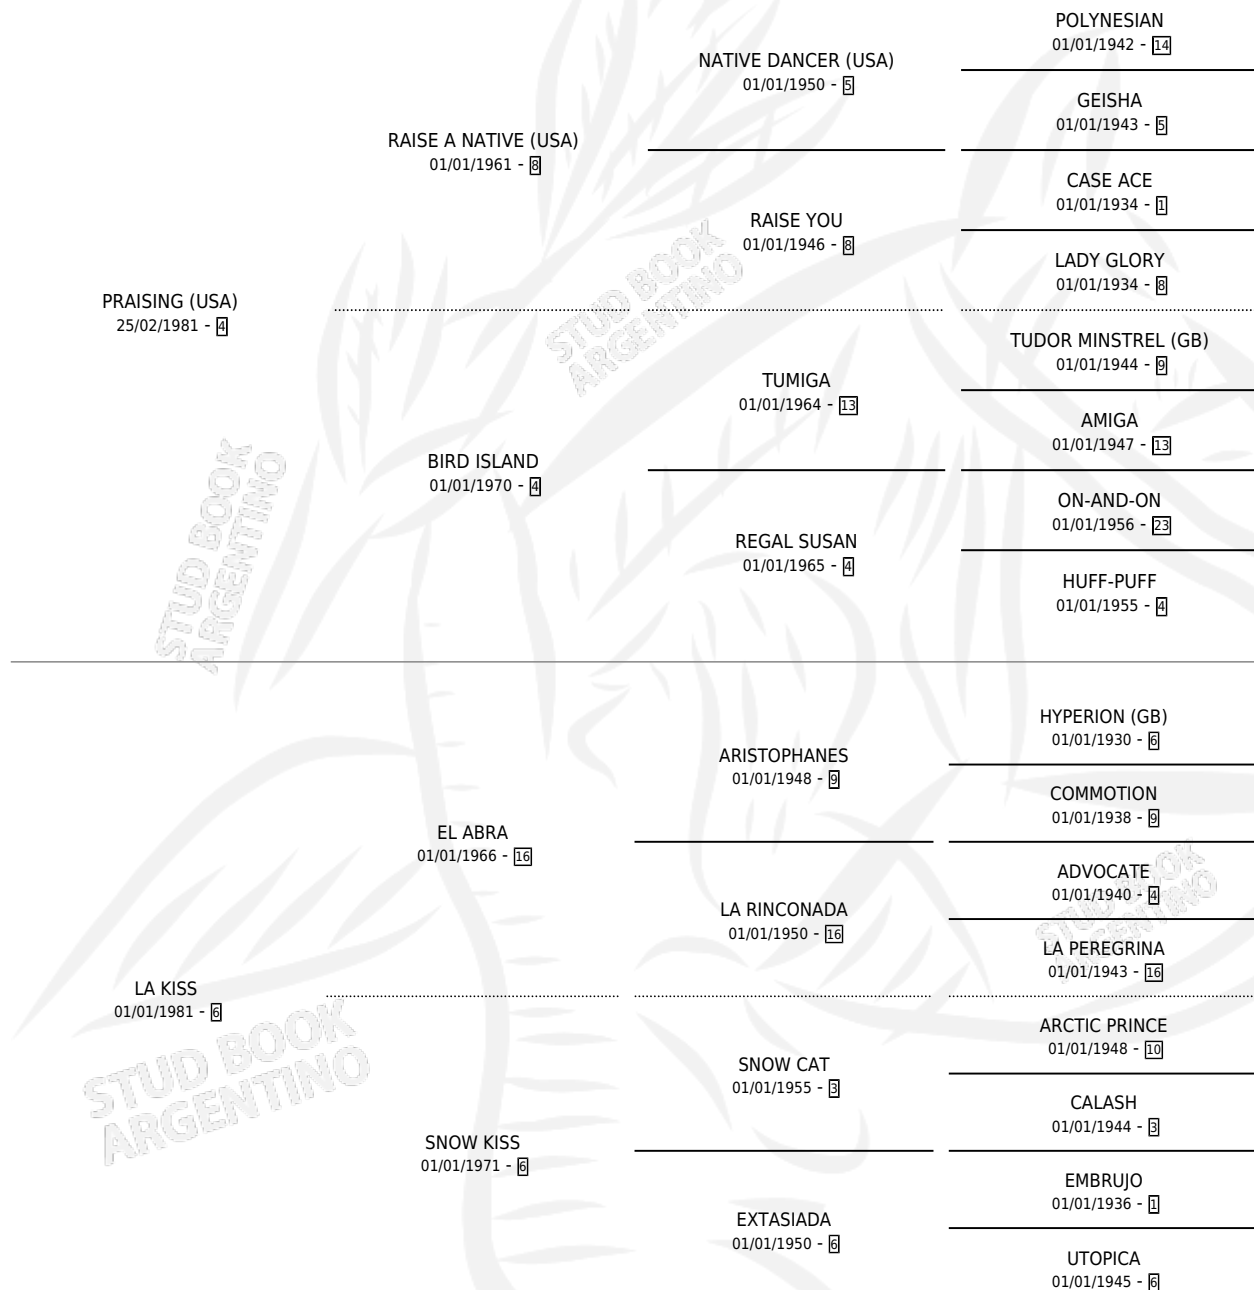

PETITE ILUSION

por **PRAISING (USA)** y **LA KISS** por **EL ABRA**

Argentina · Hembra · Alazan · SP · 03/12/1999
Familia 6-f · Volumen 37

ESTADO

TIPIFICACIÓN SANGUÍNEA	✓
TIPIFICACIÓN POR ADN	✓
PASAPORTE	X
IDENTIFICACIÓN POR MICROCHIP	X
REPRODUCTOR	✓

Lugar de nacimiento: Campo particular

Criador: Sin dato

~

HIJOS

	MACHOS	HEMBRAS
3 NACIERON	2	1
1 CORRIERON	0	1
1 GANARON	0	1
0 GANADORES CL	0 GANADORES GR	0 GANADORES G1

PEDIGREE