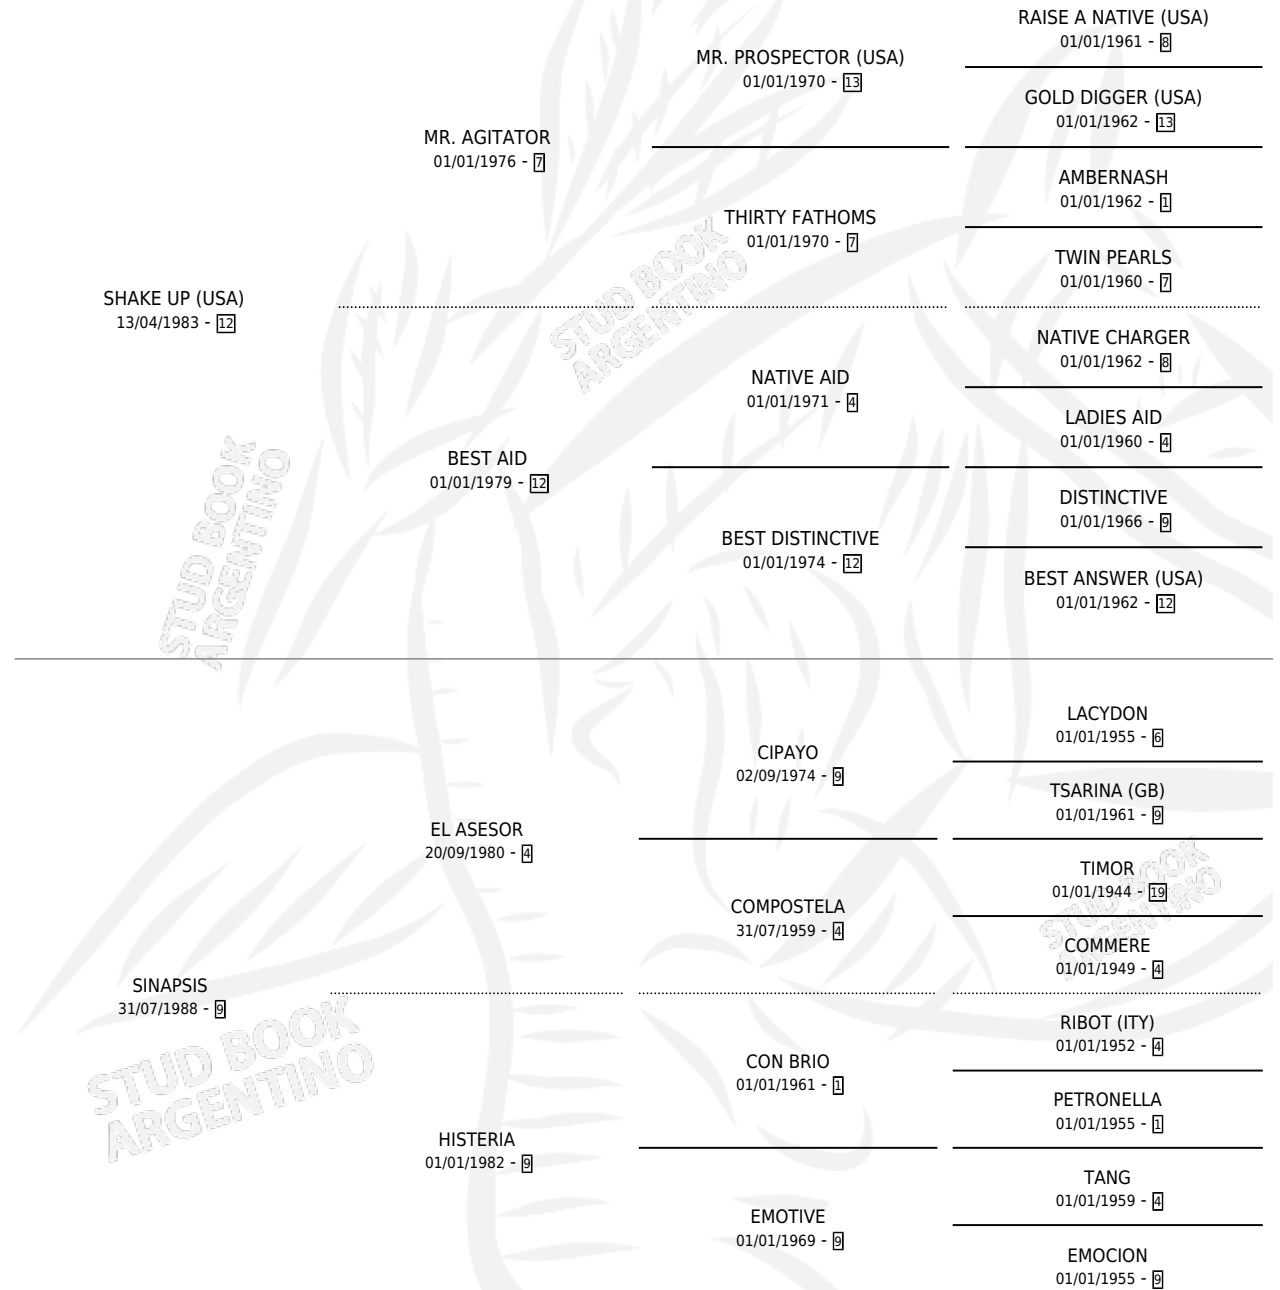

ASESOR SHAKE

por SHAKE UP (USA) y SINAPSIS por EL ASESOR

Argentina · Macho · Alazan · SP · 21/10/1999
Familia 9-g · Volumen 37

ESTADO

TIPIFICACIÓN SANGUÍNEA	✓
TIPIFICACIÓN POR ADN	X
PASAPORTE	X
IDENTIFICACIÓN POR MICROCHIP	X
REPRODUCTOR	X

Lugar de nacimiento: Azul Blanca

Criador: Sin dato

PEDIGREE

ASESOR SHAKE

Datos oficiales del Stud Book Argentino

Documento generado el 04/05/2026

studbook.org.ar