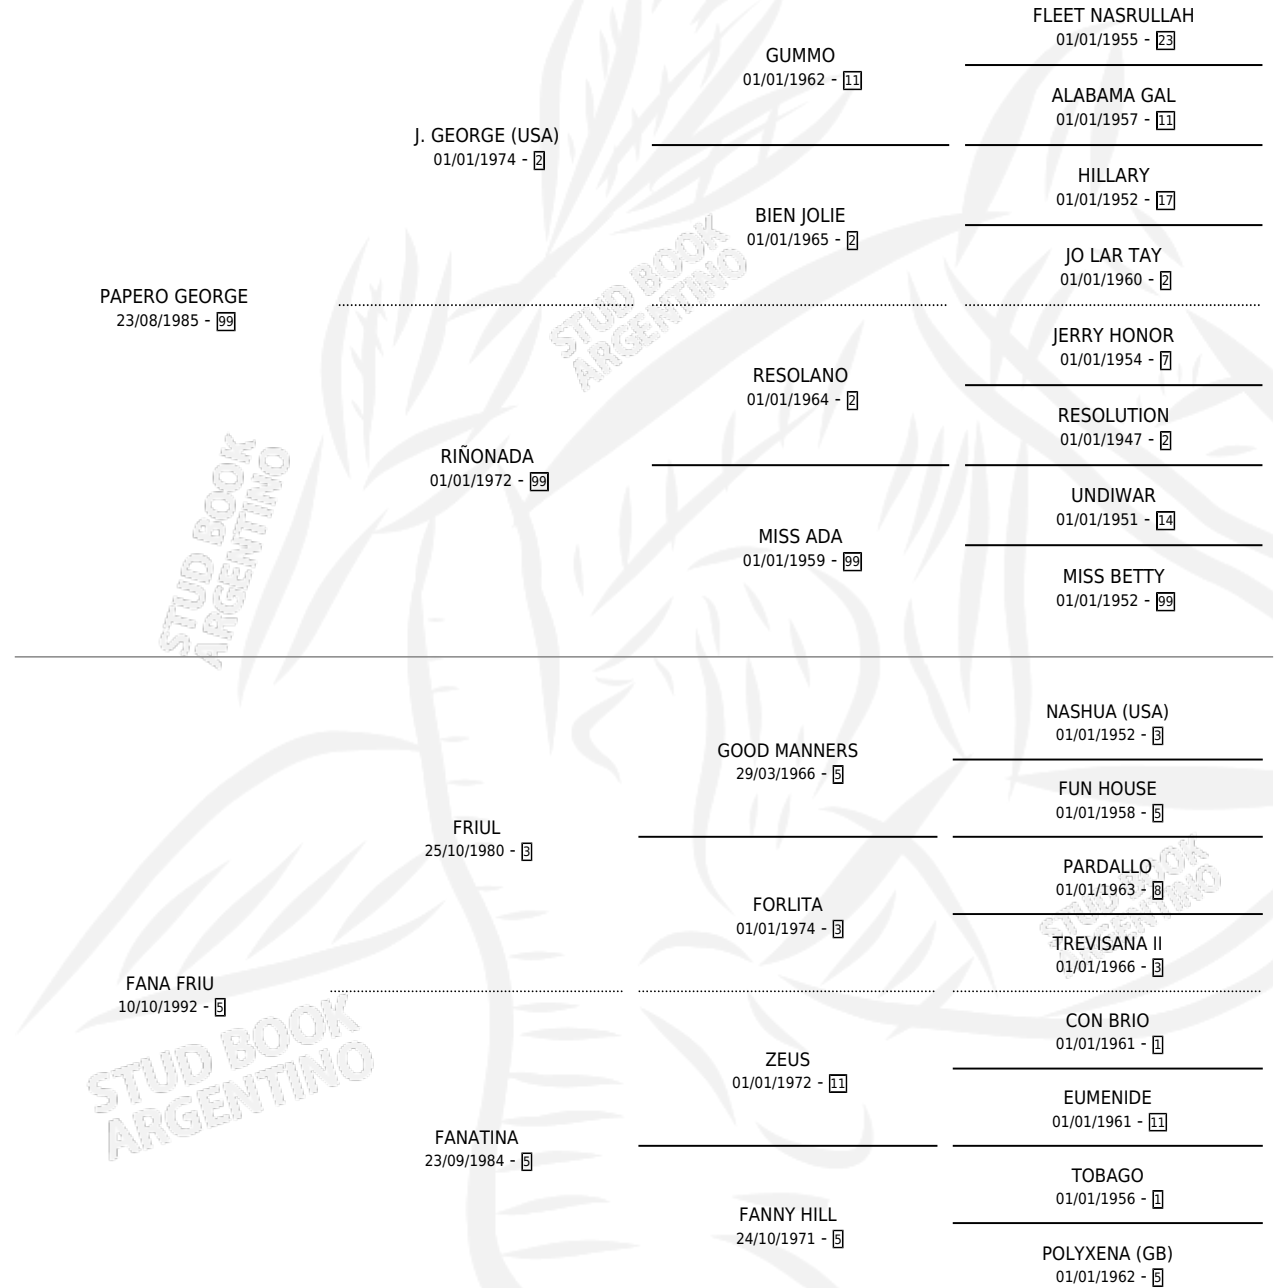

# ENOJADORA

por PAPERO GEORGE y FANA FRIU por FRIUL

Argentina · Hembra · Zaino · SP · 10/11/1999  
Familia 5-e · Volumen 37

## ESTADO

TIPIFICACIÓN SANGUÍNEA	X
TIPIFICACIÓN POR ADN	X
PASAPORTE	X
IDENTIFICACIÓN POR MICROCHIP	X
REPRODUCTOR	X

**Lugar de nacimiento:** La Exprinter

**Criador:** Berle Hugo Eduardo

## PEDIGREE